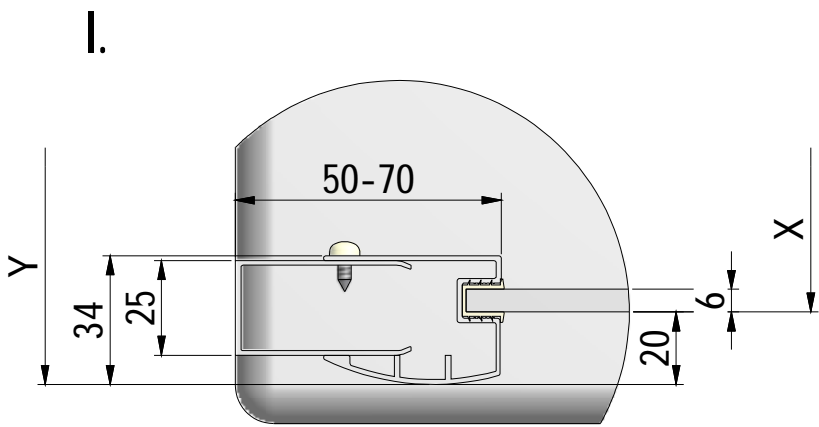

# TR2 LIGHT

TR2 LIGHT	X (mm)		Y (mm)	
	MIN	MAX	MIN	MAX
900	850	870	870	890

1. 2x  
S27

2. 2x  
V14

3. 2x  
P2873

5. 1x  
P2290

6. 6x  
M0511  
n6

7. 6x  
M0811  
3,9x38