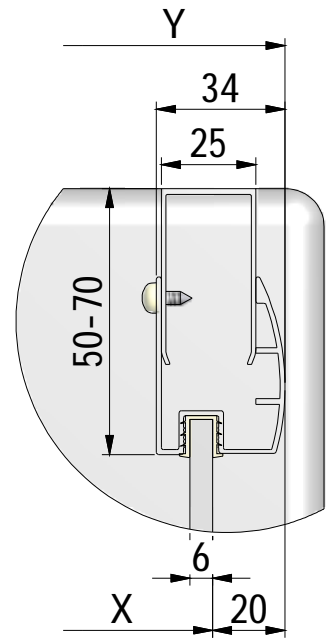

# TR2 LIGHT

TR2 LIGHT	X (mm)		Y (mm)	
	MIN	MAX	MIN	MAX
900	850	870	870	890

1. 2x  
S27

2. 2x  
V14

3. 2x  
P2873

5. 1x  
P2290

6. 6x  
M0511  
n6

7. 6x  
M0811  
3,9x38

12. 2x  
M8833

13. 1x  
M8835

14. 1x  
M8834

15. 4x  
M0797  
3,5x45

16. 2x  
M0547

17. 4x  
M0793  
3,5x25

18. 2x  
M1916

19. 2x  
M8824

20. 1x  
M4174

21. 1x  
M4175

22a. 1x

22b. 1x

23. 2x  
M6473

24. 6x  
M1907

25. 1x  
M0838  
n2,8

26. 6x  
M0806  
n3,5x9,5

27. 2x  
M1896

28. 2x  
M0800  
3,5x45