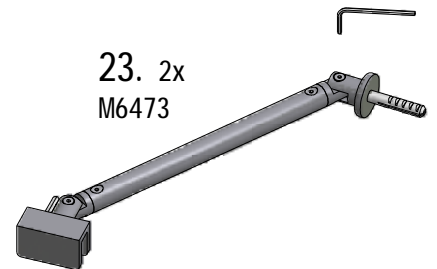

# TR2 LIGHT

TR2 LIGHT	X (mm)		Y (mm)	
	MIN	MAX	MIN	MAX
900	850	870	870	890

1. 2x  
S27

2. 2x  
V14

3. 2x  
P2873

5. 1x  
P2290

6. 6x  
M0511  
n6

7. 6x  
M0811  
3,9x38

20. 1x  
M4174

21. 1x  
M4175

22a. 1x

22b. 1x

23. 2x  
M6473

24. 6x  
M1907

25. 1x  
M0838  
n2,8

26. 6x  
M0806  
n3,5x9,5