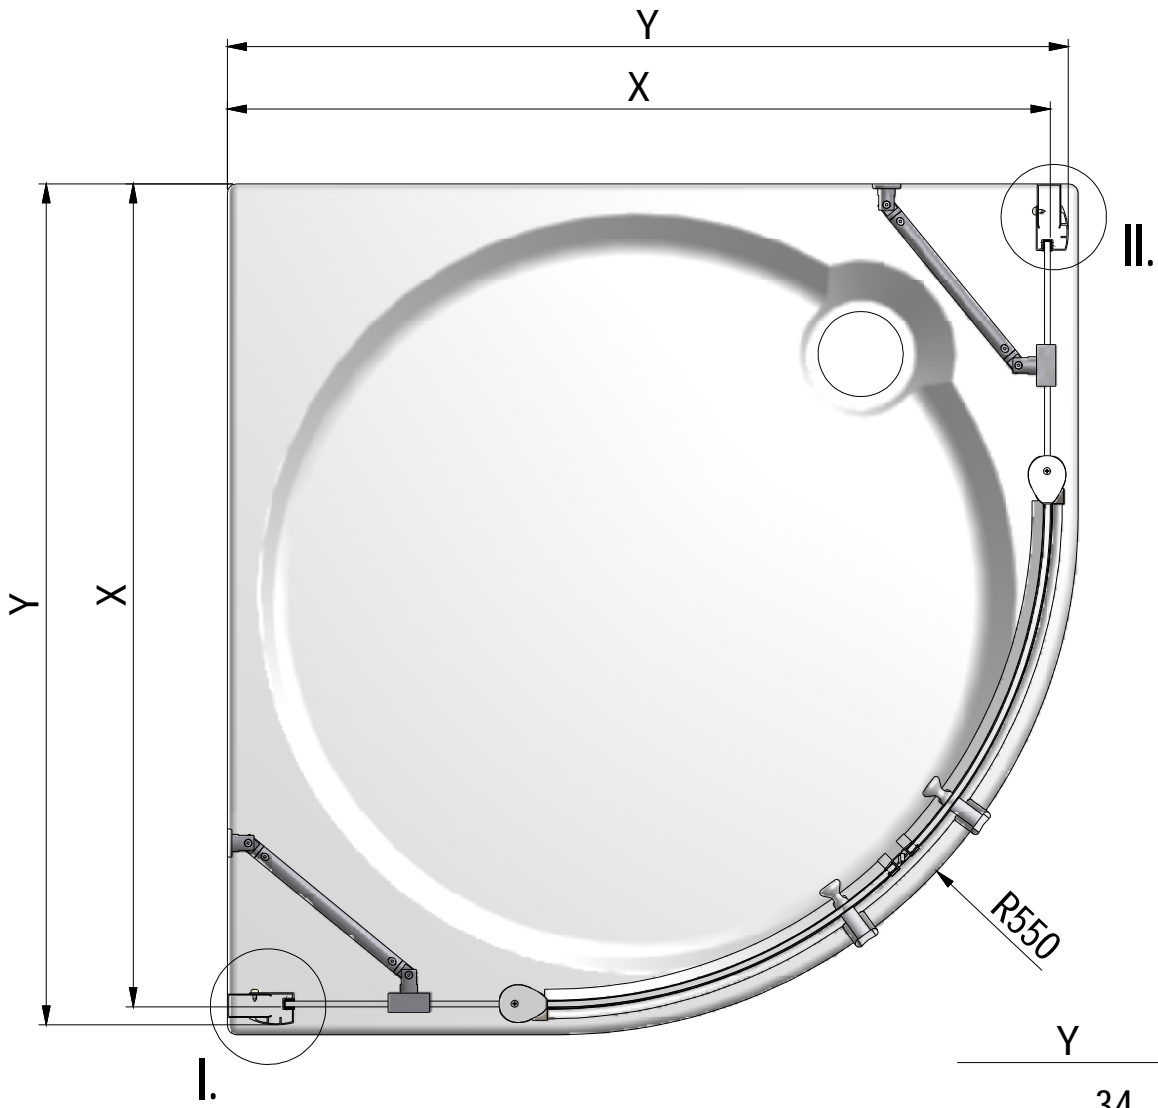

# TR2 LIGHT

TR2 LIGHT	X (mm)		Y (mm)	
	MIN	MAX	MIN	MAX
900	850	870	870	890

1. 2x  
S27

2. 2x  
V14

3. 2x  
P2873

5. 1x  
P2290

6. 6x  
M0511  
n6

7. 6x  
M0811  
3,9x38

12. 2x  
M8833

13. 1x  
M8835

14. 1x  
M8834

15. 4x  
M0797  
3,5x45

16. 2x  
M0547

17. 4x  
M0793  
3,5x25

18. 2x  
M1916

19. 2x  
M8824

27. 2x  
M1896

28. 2x  
M0800  
3,5x45