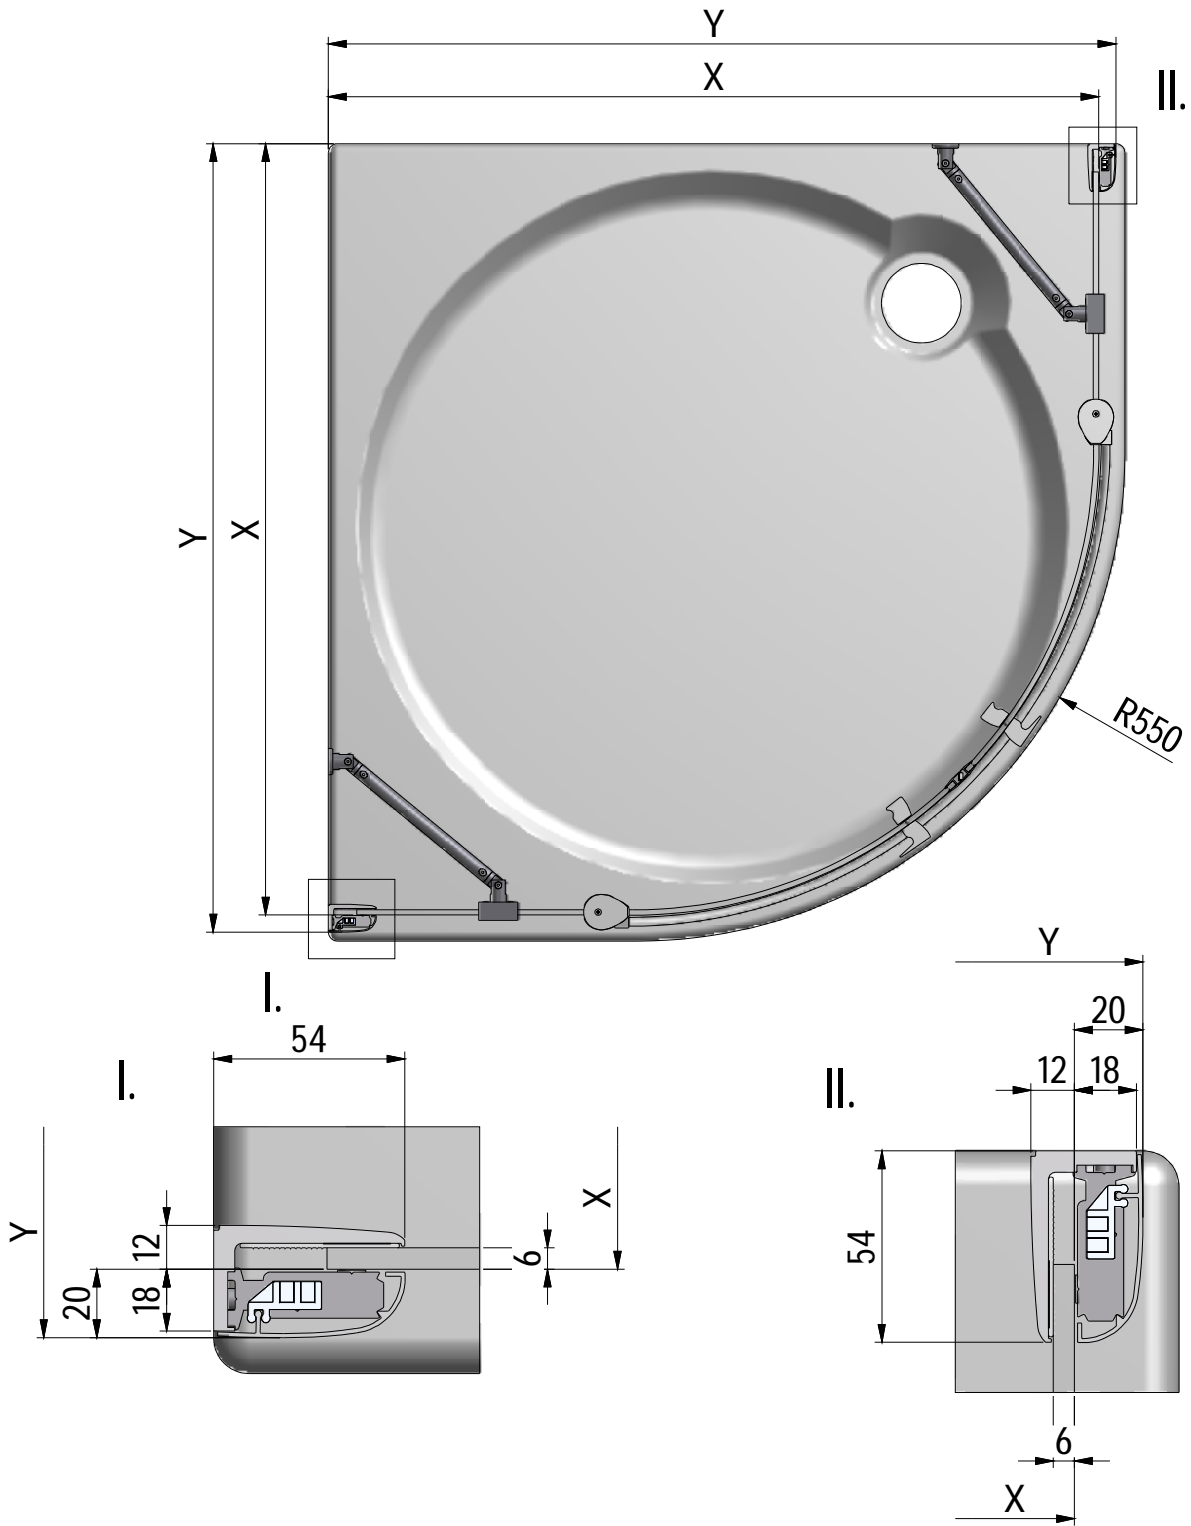

TR2

Roltechnik a.s.; Czech Republic, 56933 Třebořov 160,
tel.:+420 461 324 301/302, fax: +420 461 324 297,
<http://www.roltechnik.com>; e-mail: objednavky@roltechnik.cz

R04
M9422

TR2	X (mm)		Y (mm)	
	MIN	MAX	MIN	MAX
800	750	770	770	790
900	850	870	870	890
1000	950	970	970	990

1. 2x
V13

2. 2x
V14

3. 2x

4. 2x
P32

5. 1x
P2290

6. 8x
M0511
n6

7. 8x
M0811
3,9x38

8. 8x
M5974