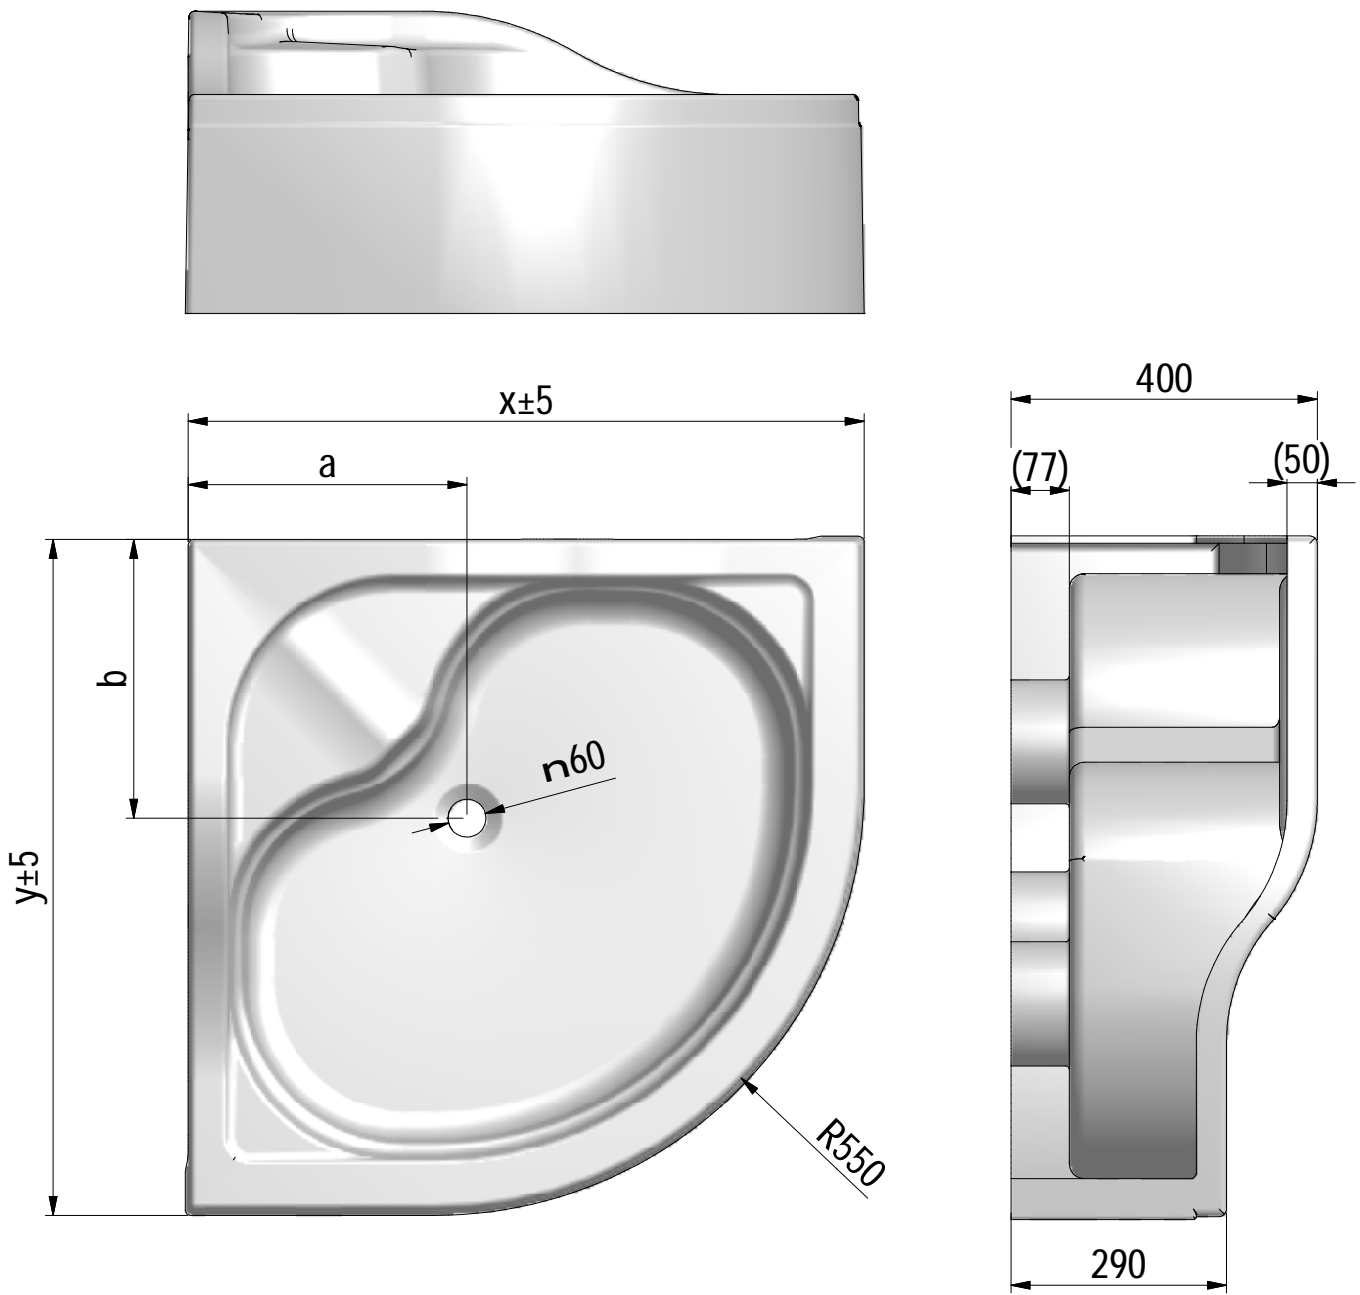

SPRCHOVÉ VANIČKY * SHOWER TRAYS * DUSCHTASSEN * SPRCHOVACIE VANIČKY *
ZUHANYTÁLCÁK *DUŠO PADÉKLAI

montážní návod * installation instructions * montageanleitung *montážny návod *
szerelési utasítás * nontavimo instrukcija

SEMIDEEP NEO

Usazení na podlahu *
Placement on the floor *
Montage flach auf den Boden *
Usadenie na podlahu *
Telepítés a padlóra *
Montavimas ant grindų *

Model 1.;2.

Model	(mm)	x	y	a	b	z
1.	SEMIDEEP NEO 800x800	785	785	330	330	650
2.	SEMIDEEP NEO 900x900	885	885	370	370	750