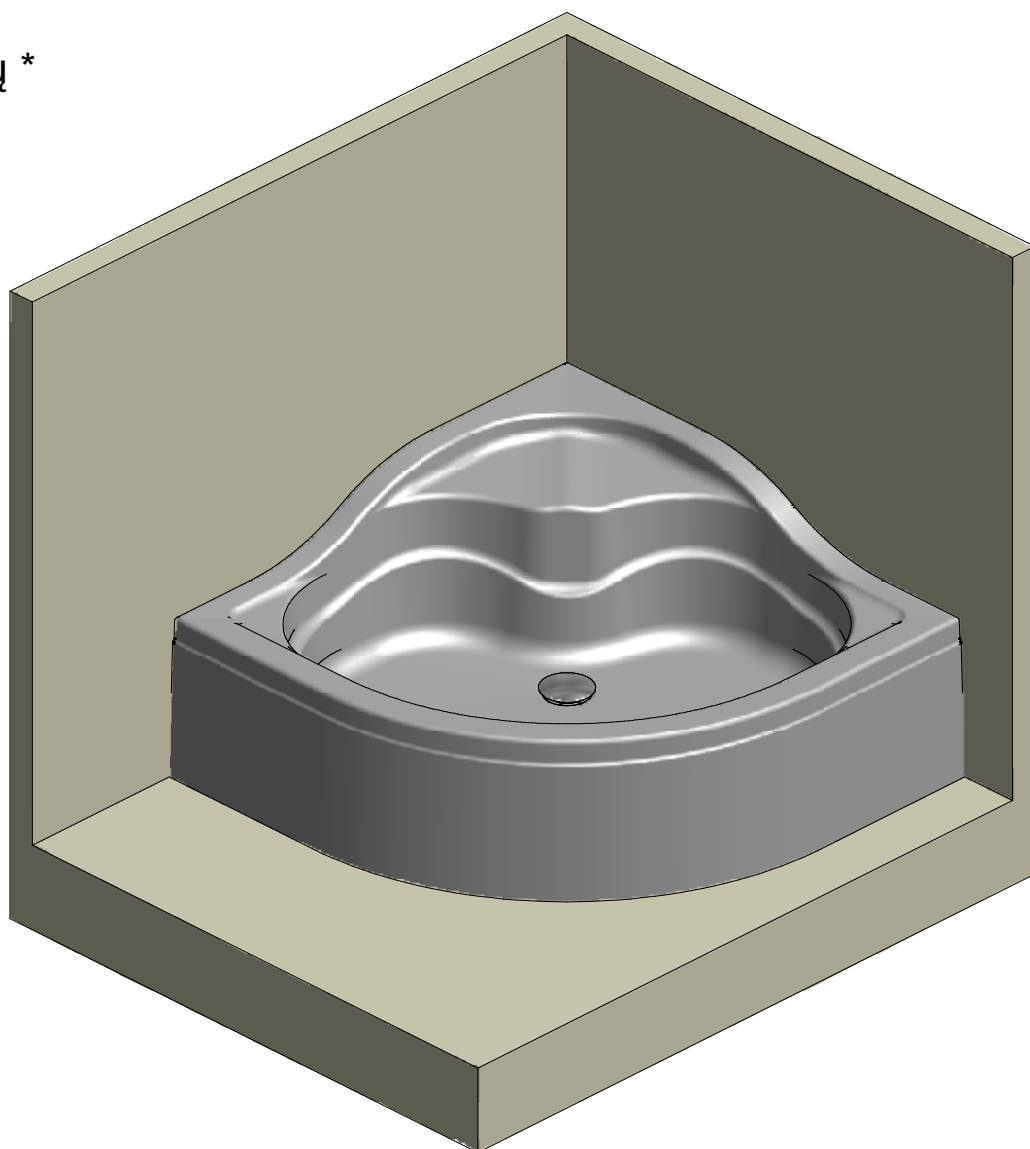

SPRCHOVÉ VANIČKY * SHOWER TRAYS * DUSCHTASSEN * SPRCHOVACIE VANIČKY *
ZUHANYTÁLCÁK *DUŠO PADÉKLAI

montážní návod * installation instructions * montageanleitung *montážny návod *
szerelési utasítás * nontavimo instrukcija

SEMIDEEP NEO

Usazení na podlahu *
Placement on the floor *
Montage flach auf den Boden *
Usadenie na podlahu *
Telepítés a padlóra *
Montavimas ant grindų *

Model 1.;2.

Model	(mm)	x	y	a	b	z
1.	SEMIDEEP NEO 800x800	785	785	330	330	650
2.	SEMIDEEP NEO 900x900	885	885	370	370	750