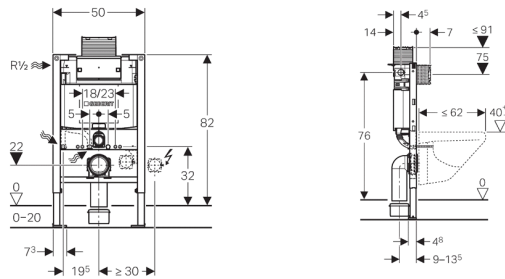

Geberit Duofix szerelőelem fali WC részére, Omega öblítőtartállyal, 82 cm magas, fentről/előlől működtethető

Új

felhasználási terület

- Padlószervezet vastagsága 0 - 20 cm
- Könnyűszerkezetes teljes belmagasságú vagy parapetfalba való beépítésre hagyományos falazott vagy könnyűszerkezetes fal elé
- Duofix rendszer, teljes belmagasságú falba
- Fali WC-khez 62 cm hosszú
- 2 mennyiségű öblítéshez
- Nem bebetonozható

Jellemzők

- Formafújási technológiával készült (hézag-, és résmentes) nyomáspróbázott öblítőtartály
- Keret rögzítésre szolgáló furatokkal, \varnothing 9 mm, fakeretes szerkezetekre való rögzítéshez
- Önhordó kialakítás
- C profilú keret 4/4 cm
- Szerelőkeret kívül-belül porszórt felülettel, ultramarin kék színben
- Végleges padlószintre szereléshez, a láb további 5 cm-rel visszahúzható
- A rögzítő talp elforgatható, UW 50 és UW 75 U-alakú falprofilokba való beépítésre
- A keret elő van készítve kisebb felfekvési felülettel rendelkező WC-csészék alátámasztására
- 0–20 cm között állítható horganyzott lábazat
- Csúszásgátló lábazat
- A csatlakozókönnyök szerszám nélkül összeszerelhető különböző mélységekben, állíthatósági tartomány: 45 mm
- Hangcsillapított lefolyóív rögzítés
- Páralecsapódás ellen szigetelt, felülről vagy előlről működtethető falsík alatti öblítőtartály
- Azonnali utóöblítési lehetőség gyári beállításnál
- A falsík alatti öblítőtartályon a szerelési és szerviz munkálatok szerszám nélkül elvégezhetők
- Vízcsatlakozás oldalt balra vagy a hátul balra
- Az építési törmelék elleni védőfedél védi a csempézősablont nedvességtől és a kosztól
- A szerviznyílás építési törmelék elleni védelme méretezhető
- Vívezeték védőcsővel felszerelve Geberit AquaClean eszközök csatlakozásához
- Csak Omega nyomólap családdal működtethető