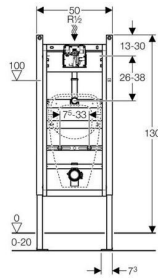

### felhasználási terület

- Padló szerkezet vastagsága 0 - 20 cm
- Vízelde szerelésére
- Hagyományos falazott vagy könnyűszerkezetes fal elé
- Könnyűszerkezetes parapetfalba, hagyományos falazott vagy könnyűszerkezetes fal elé
- Teljes belmagasságú könnyűszerkezetes falba
- Falazott falba
- Geberit vizelde vezérlések foglalata 16 x 16 cm-es takaró lappal

### Jellemzők

- Szerelőelem magasság: 130 cm
- Szerelőkeret kívül-belül porszórt felülettel, ultramarín kék színben
- Önhordó kialakítás
- Keret rögzítésre szolgáló furatokkal,  $\varnothing$  9 mm, fakeretes szerkezetekre való rögzítéshez
- Horganyzott lábak, fokozat nélkül beállíthatók 0 – 20 cm között
- Műanyag rögzítő talp, a mélysége megfelelő az UW50 profilba való beépítésre
- Magasságban állítható hangcsillapított lefolyóív rögzítés
- Vízelde rögzítése magasságban és rögzítési távolságban állítható (8 - 33,5 cm) M8-as menetes szárak
- Magasságban állítható  $\varnothing$  32 mm méretű öblítőcső

### Csomag tartalma

- vízeldévezérlés beépítőkészlet tartalékelzáróval
- csempézősablon
- R 1/2" KM méretű vízcsatlakozás
- $\varnothing$  32 mm vízelde bekötőcső tömítéssel
- $\varnothing$  50 mm vízelde leszívószifon csatlakozógumival a vízeldéhez
- szűkített lefolyóív  $\varnothing$  63/57 mm,  $\varnothing$  50/44 mm méretű szifon csatlakozó gumival
- 2 db M8 menetes szár a kerámia rögzítésére
- rögzítőanyag a vízeldéhez