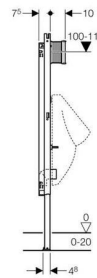

### felhasználási terület

- Padló szerkezet vastagsága 0 - 20 cm
- Vízelde szerelésére
- Hagyományos falazott vagy könnyűszerkezetes fal elé
- Könnyűszerkezetes parapetfalba, hagyományos falazott vagy könnyűszerkezetes fal elé
- Teljes belmagasságú könnyűszerkezetes falba
- Falazott falba
- Geberit vizelde vezérlések foglalata 16 x 16 cm-es takaró lappal

### Jellemzők

- Szerelőelem magasság: 130 cm
- Szerelőkeret kívül-belül porszórt felülettel, ultramarín kék színben
- Önhordó kialakítás
- Keret rögzítésre szolgáló furatokkal,  $\varnothing$  9 mm, fakeretes szerkezetekre való rögzítéshez
- Horganyzott lábak, fokozat nélkül beállíthatók 0 – 20 cm között
- Műanyag rögzítő talp, a mélysége megfelelő az UW50 profilba való beépítésre
- Magasságban állítható hangcsillapított lefolyóív rögzítés
- Vízelde rögzítése magasságban és rögzítési távolságban állítható (8 - 33,5 cm) M8-as menetes szárak
- Magasságban állítható  $\varnothing$  32 mm méretű öblítőcső

### Csomag tartalma

- vízeldévezérlés beépítőkészlet tartalékelzáróval
- csempézősablon
- R 1/2" KM méretű vízcsatlakozás
- $\varnothing$  32 mm vízelde bekötőcső tömítéssel
- $\varnothing$  50 mm vízelde leszívószifon csatlakozógumival a vízeldéhez
- szűkített lefolyóív  $\varnothing$  63/57 mm,  $\varnothing$  50/44 mm méretű szifon csatlakozó gumival
- 2 db M8 menetes szár a kerámia rögzítésére
- rögzítőanyag a vízeldéhez