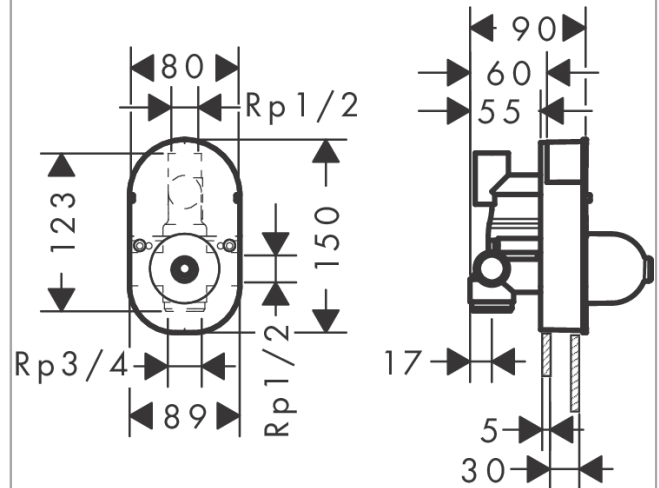

Alaptest egykaros kádcsaptelephez, falsík alatti szereléshez
 Felületek: **nem elérhető** Cikkszám: **31741180**

Leírás

Jellemzők

- kerámiabetét

Termék kép

Méretrajz

Átfolyási diagram