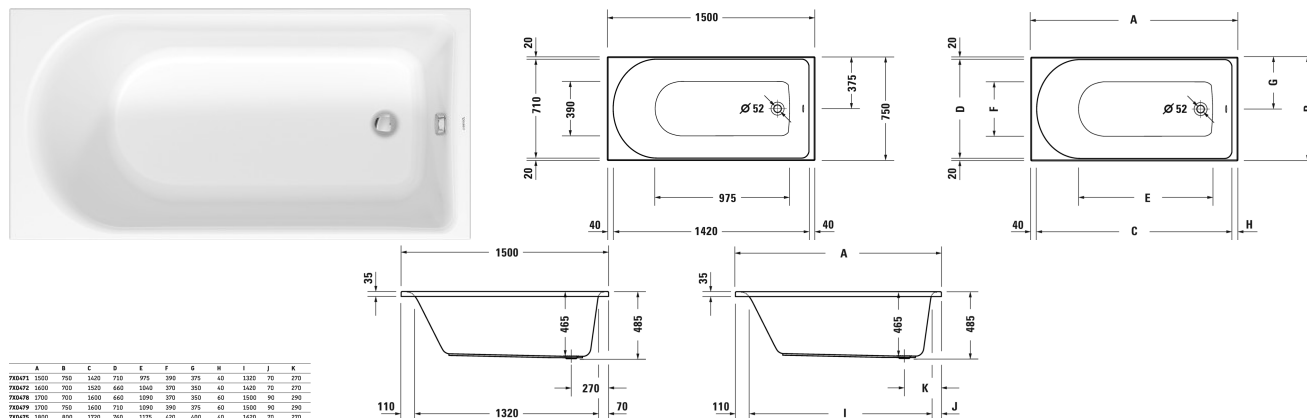

Fürdőkádb # 700471000000000

| < 1500 mm > |

Fürdőkádb	Dimension	Weight	Order number
(téglalap alakú), beépíthető változat, egy háttámlával, szaniterakril , Filling capacity 125 l , water level 370 mm			
Colors			
00 White Alpin			
Variants			
Bázis-kád	1500 x 750 mm	21,000 kg	700471000000000
Suitable setting			
Kapaszkodó króm			792804
Illeszkedő termékek			
Kádrögzítő D-Code/D-Neo/Duravit No.1 fürdőkádbak és D-Code zuhanytálcák szereléséhez, 3 darab,			790125
Le- és túlfolyógarnitúra króm, D-Code/D-Neo/Duravit No.1 oldalsó lefolyású fürdőkádbakhoz, lefolyóátmérő 52 mm, mozgó excenter hosszúsága 530 mm,			790225
Fali profil hangszigetelés és szigetelés, hossz: 3300 mm, Szélesség: 70 mm,			790126
Tartóláb D-Code/D-Neo /Duravit No.1 fürdőkádbakhoz és D-Code zuhanytálcákhoz, oldalhosszúság > 1000 mm, állítható 115-180 mm, Állítható magasság 135 - 165 mm, hangszigetelő szettel zuhanytálcákhoz, 2 darab,			790127
Hangfogó készlet akril fürdőkádbakhoz ****, Tartalma: hangszigetelő-fali tartó, bitumenlemez,, fali profil # 790126,			791368
Quadroval le- és túlfolyógarnitúra kádtöltővel, króm, *, fürdőkádbakhoz oldalsó kifolyással, lefolyóátmérő 52 mm, mozgó excenter hosszúsága 530 mm,			792201
Kádtartó # 700471-hoz,			792427