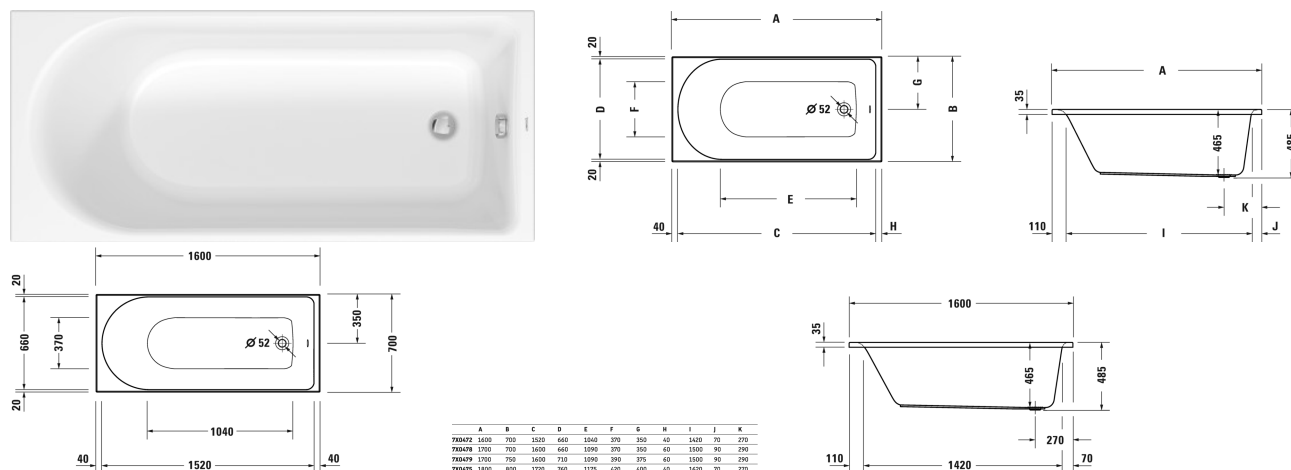

Fürdőkádb # 7004720000000000

|< 1600 mm >|

Fürdőkádb	Dimension	Weight	Order number
(téglalap alakú), beépíthető változat, egy háttámlával, szaniterakril, Filling capacity 130 l, water level 370 mm			
Colors			
00 White Alpin			
Variant			
Bázis-kád	1600 x 700 mm	22,500 kg	700472000000000
Suitable setting			
Kapaszkodó króm			792804
Illeszkedő termékek			
Kádrögzítő D-Code/D-Neo/Duravit No.1 fürdőkádbak és D-Code zuhanytálcák szereléséhez, 3 darab,			790125
Le- és túlfolyógarnitúra króm, D-Code/D-Neo/Duravit No.1 oldalsó lefolyású fürdőkádbakhoz, lefolyóátmérő 52 mm, mozgó excenter hosszúsága 530 mm,			790225
Fali profil hangszigetelés és szigetelés, hossz: 3300 mm, Szélesség: 70 mm,			790126
Tartóláb D-Code/D-Neo /Duravit No.1 fürdőkádbakhoz és D-Code zuhanytálcákhoz, oldalhosszúság > 1000 mm, állítható 115-180 mm, Állítható magasság 135 - 165 mm, hangszigetelő szettel zuhanytálcákhoz, 2 darab,			790127
Hangfogó készlet akril fürdőkádbakhoz ****, Tartalma: hangszigetelő-fali tartó, bitumentelemez,, fali profil # 790126,			791368
Quadroval le- és túlfolyógarnitúra kádtöltővel, króm, *, fürdőkádbakhoz oldalsó kifolyással, lefolyóátmérő 52 mm, mozgó excenter hosszúsága 530 mm,			792201

Fürdőkádb # 7004720000000000

|< 1600 mm >|

Kádtartó # 700472-hoz,

792428

Minden rajz tartalmazza a szükséges méreteket, amelyekre a szabványos tűréshatárok vonatkoznak. Ezek mm-ben vannak megadva és nem kötelező érvényűek. Pontos méretek, különösen az egyedi beépítési forgatókönyvek esetében, csak a kész darabról vehetők.