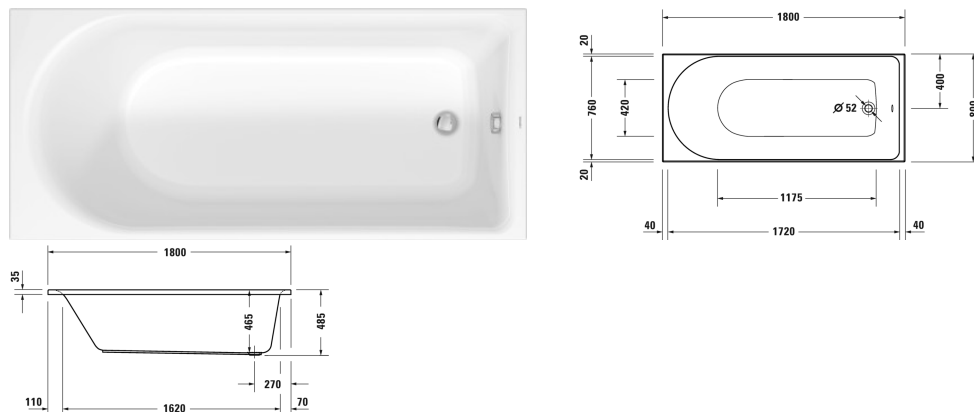

Fürdőkádb # 7004750000000000

|< 1800 mm >|

Fürdőkádb	Dimension	Weight	Order number
(téglalap alakú), beépíthető változat, egy háttámlával, szaniterakril , Filling capacity 190 l , water level 370 mm			
Colors			
00 White Alpin			
Variant			
Bázis-kádb	1800 x 800 mm	27,000 kg	7004750000000000
Suitable setting			
Kapaszkodó króm			792804
Illeszkedő termékek			
Kádrögzítő D-Code/D-Neo/Duravit No.1 fürdőkádbak és D-Code zuhanytálcák szereléséhez, 3 darab,			790125
Le- és túlfolyógarnitúra króm, D-Code/D-Neo/Duravit No.1 oldalsó lefolyású fürdőkádbakhoz, lefolyóátmérő 52 mm, mozgató excenter hosszúsága 530 mm,			790225
Fali profil hangszigetelés és szigetelés, hossz: 3300 mm, Szélesség: 70 mm,			790126
Tartóláb D-Code/D-Neo /Duravit No.1 fürdőkádbakhoz és D-Code zuhanytálcákhoz, oldalhosszúság > 1000 mm, állítható 115-180 mm, Állítható magasság 135 - 165 mm, hangszigetelő szettel zuhanytálcákhoz, 2 darab,			790127
Hangfogó készlet akril fürdőkádbakhoz ****, Tartalma: hangszigetelő-fali tartó, bitumenlemez,, fali profil # 790126,			791368
Quadroval le- és túlfolyógarnitúra kádtöltővel, króm, *, fürdőkádbakhoz oldalsó kifolyással, lefolyóátmérő 52 mm, mozgató excenter hosszúsága 530 mm,			792201
Kádtartó # 700475-hoz,			792431

Fürdőkáád # 7004750000000000

|< 1800 mm >|

Minden rajz tartalmazza a szükséges méreteket, amelyekre a szabványos tűréshatárok vonatkoznak. Ezek mm-ben vannak megadva és nem kötelező érvényűek. Pontos méretek, különösen az egyedi beépítési forgatókönyvek esetében, csak a kész darabról vehetők.