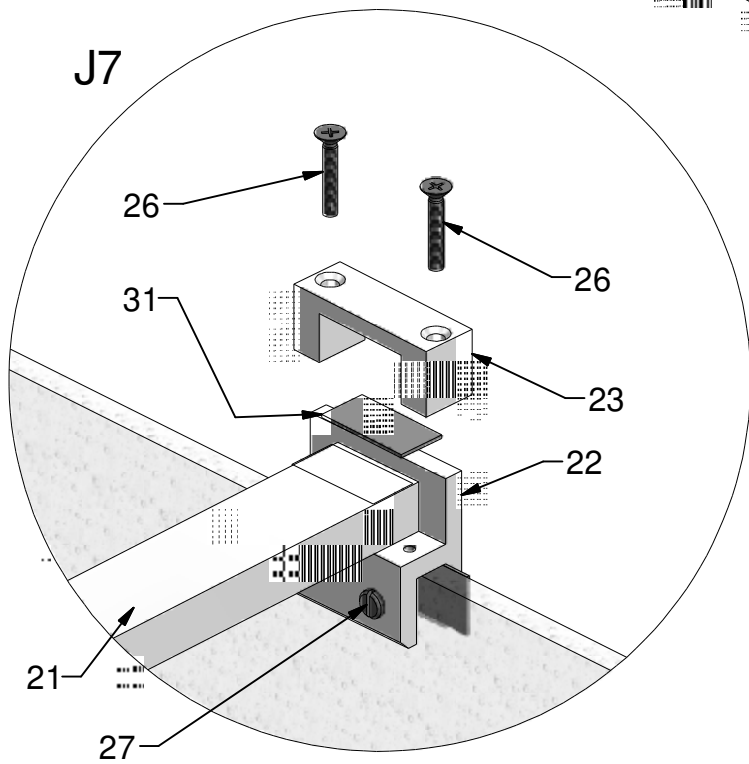

J2

J3

J5

SILICONE

SILICONE

P62			ND01-2361-00
P64	900		P2982
	1000		P2739
	1200		P2740
	1400		P2741
	1500		P2742

V33	900	clear glass	ND03-0474 -00-02
	1000	clear glass	ND03-0374-00-02
	1200	clear glass	ND03-0375-00-02
	1400	clear glass	ND03-0376-00-02
	1500	clear glass	ND03-0377-00-02

**ROLTECHNIK a.s. / Třebořov 160 / 569 33,  
CZECH REPUBLIC**

**11**

**EN 14428:2008+A1**