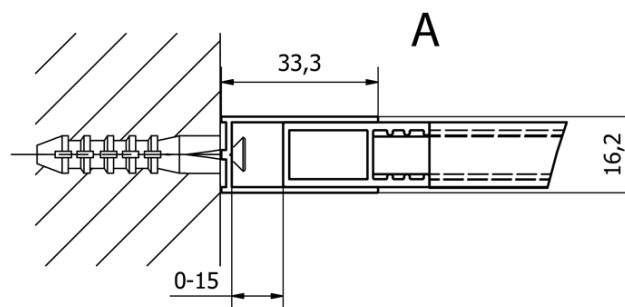

Produktový list

Objednací kód: **CB80**

CURE BLACK sprchová zástěna 800mm, čiré sklo

TYP	Y
CB70	680-695
CB80	780-795
CB90	880-895
CB100	980-995
CB110	1080-1095

TYP	X
CB70+CB350	686-701
CB80 +CB350	786-801
CB90 +CB350	886-901
CB100 +CB350	986-1001
CB110 +CB350	1086-1101