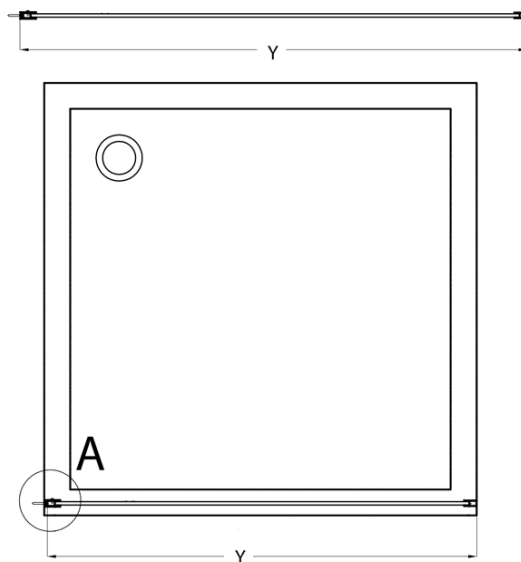

Produktový list

Objednací kód: **CB80**

CURE BLACK sprchová zástěna 800mm, čiré sklo

TYP	Y
CB70	680-695
CB80	780-795
CB90	880-895
CB100	980-995
CB110	1080-1095

TYP	X
CB70+CB350	686-701
CB80 +CB350	786-801
CB90 +CB350	886-901
CB100 +CB350	986-1001
CB110 +CB350	1086-1101