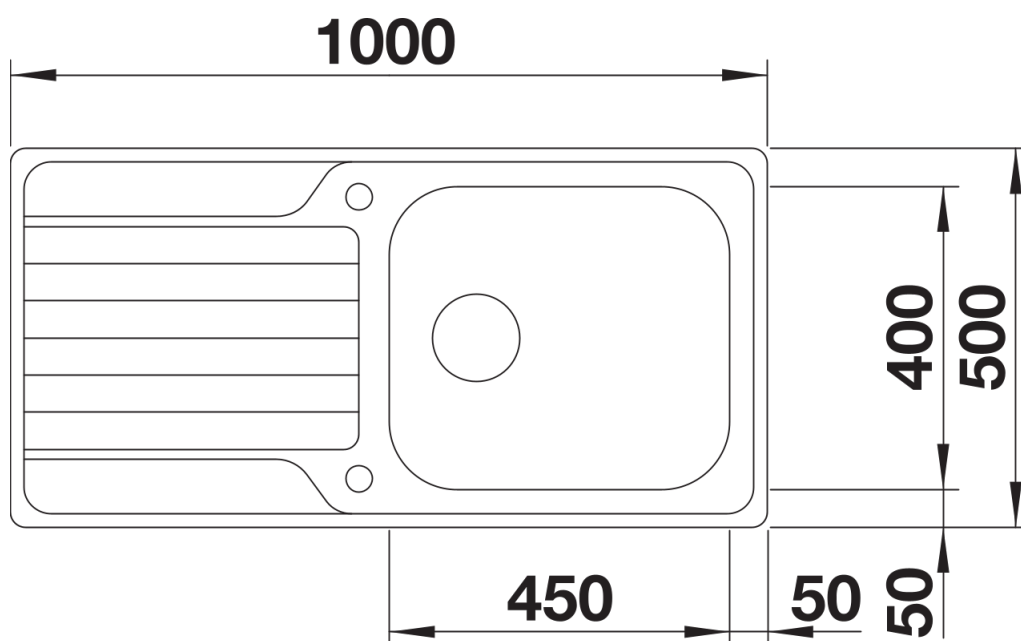

Termék adatlapja DINAS XL 6 S

Cikkszám 524255

Előnyök

- Harmonikus, időtlen kialakítás
- Különösen tágas XL mosogatómedence
- Nagyméretű csepegtetőfelület
- Elforgatva is beépíthető
- 3 ½"-os szűrőkosár
- Lefolyó-távműködtetővel

Szállítmány tartalma

- Lefolyógarnitúra helytakarékos csővel
- 3 ½"-os szűrőkosár lefolyó-távműködtetővel (elforgatható)
- tömítés

Részletek

Felülnézet

Kivágás

Előnézet

Oldalnézet