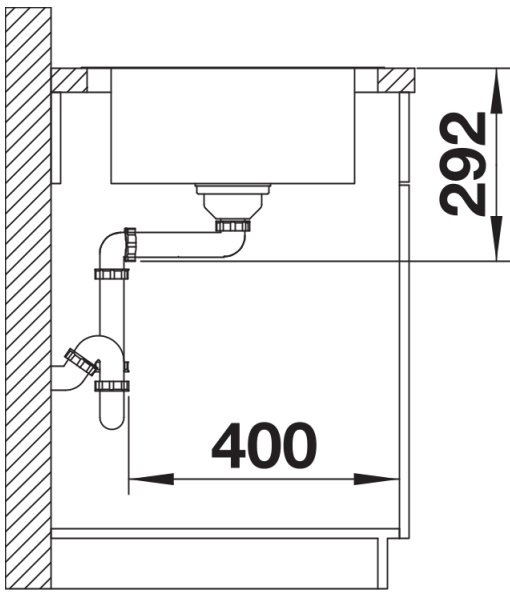

Termék adatlapja DINAS XL 6 S

Cikkszám 524255

Előnyök

- Harmonikus, időtlen kialakítás
- Különösen tágas XL mosogatómedence
- Nagyméretű csepegtetőfelület
- Elforgatva is beépíthető
- 3 ½"-os szűrőkosár
- Lefolyó-távműködtetővel

Szállítmány tartalma

- Lefolyógarnitúra helytakarékos csővel
- 3 ½"-os szűrőkosár lefolyó-távműködtetővel (elforgatható)
- tömítés

Részletek

Felülnézet

Kivágás

Előnézet

Oldalnézet