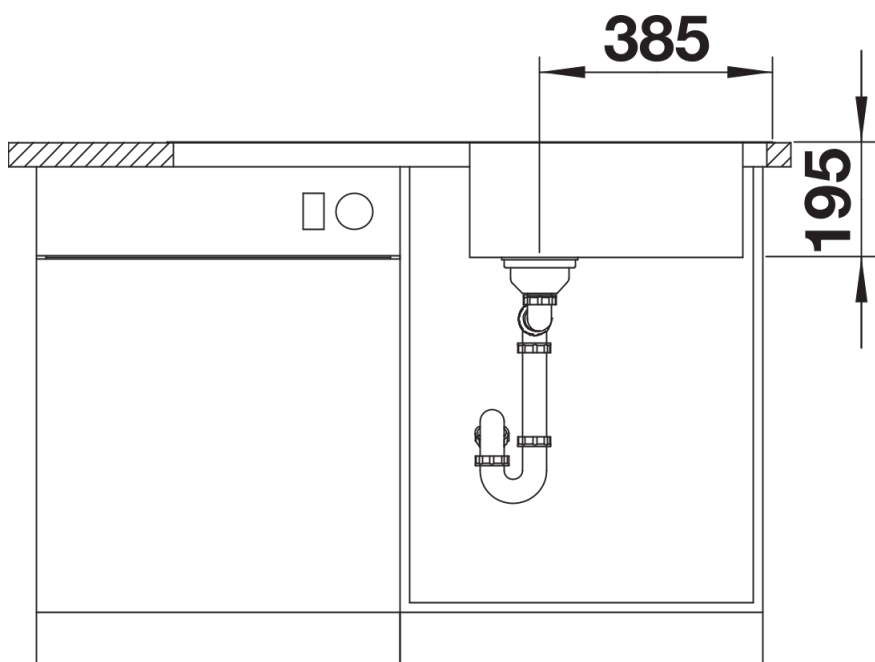

Termék adatlapja DINAS XL 6 S

Cikkszám 524255

Előnyök

- Harmonikus, időtlen kialakítás
- Különösen tágas XL mosogatómedence
- Nagyméretű csepegtetőfelület
- Elforgatva is beépíthető
- 3 ½"-os szűrőkosár
- Lefolyó-távműködtetővel

Szállítmány tartalma

- Lefolyógarnitúra helytakarékos csővel
- 3 ½"-os szűrőkosár lefolyó-távműködtetővel (elforgatható)
- tömítés

Részletek

Felülnézet

Kivágás

Előnézet

Oldalnézet