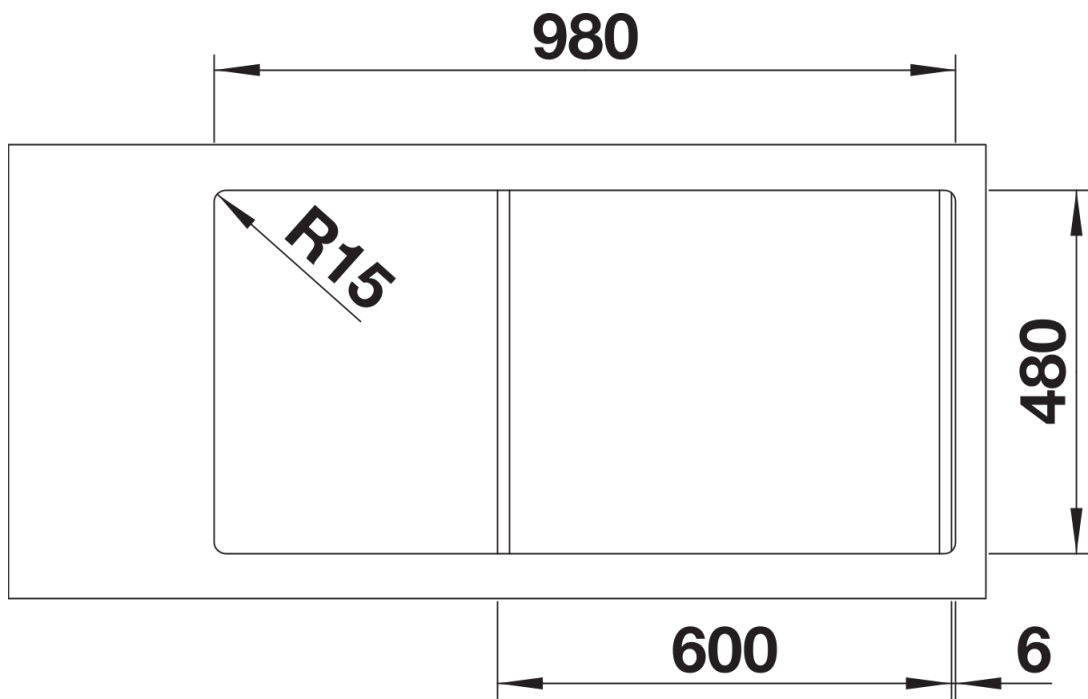

Termék adatlapja DINAS XL 6 S

Cikkszám 524255

Előnyök

- Harmonikus, időtlen kialakítás
- Különösen tágas XL mosogatómedence
- Nagyméretű csepegtetőfelület
- Elforgatva is beépíthető
- 3 ½"-os szűrőkosár
- Lefolyó-távműködtetővel

Szállítmány tartalma

- Lefolyógarnitúra helytakarékos csővel
- 3 ½"-os szűrőkosár lefolyó-távműködtetővel (elforgatható)
- tömítés

Részletek

Felülnézet

Kivágás

Előnézet

Oldalnézet