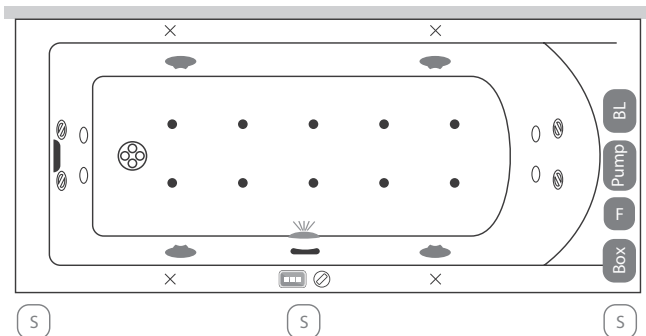

Fresh kád - elektronikus vezérlésű rendszerek