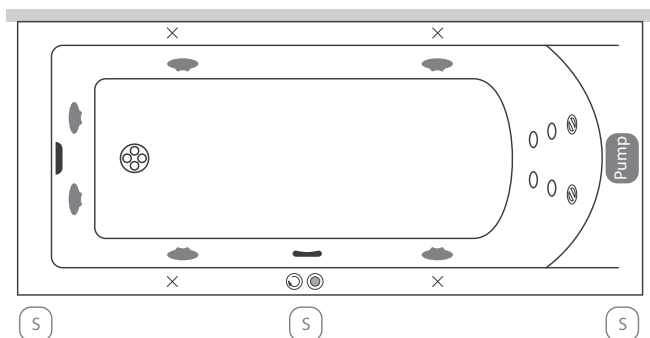

Fresh kád - pneumatikus vezérlésű rendszerek

Basic vízmasszázs

Activ vízmasszázs

Comfort vízmasszázs

+10 fúvókás pezsgőfürdő

Tartozékok listája

- Pneumatikus indító
 - Dúsító
 - EasyClean jet
 - Szívófej
 - Mini fúvóka
 - Forgó mini fúvóka
 - Levegő fúvóka
 - Túlfolyó
 - Lefolyó
-
Kádperem alatti komponensek
- Láb
 - Vízpumpa
 - Légekpresszor
 - Szerelőnyílás beépített kádnál