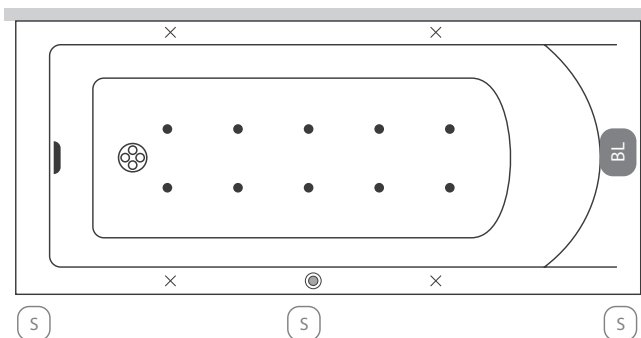

Fresh kád - pneumatikus vezérlésű rendszerek

Basic vízmasszázs

Activ vízmasszázs

Comfort vízmasszázs

+10 fúvókás pezsgőfürdő

Tartozékok listája

- Pneumatikus indító
 - Dúsító
 - EasyClean jet
 - Szívófej
 - Mini fúvóka
 - Forgó mini fúvóka
 - Levegő fúvóka
 - Túlfolyó
 - Lefolyó
-
Kádperem alatti komponensek
- Láb
 - Vízpumpa
 - Légekpresszor
 - Szerelőnyílás beépített kádnál