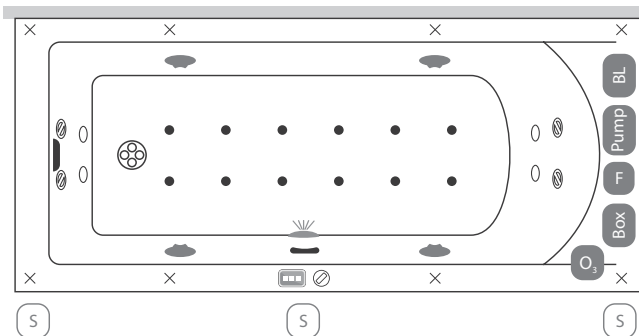

Fresh kád - elektronikus vezérlésű rendszerek

Tartozékok listája

- Turbo kapcsoló
- EasyClean jet
- Világítás
- Szívófej
- Forgó mini fűvőka
- Mini fűvőka
- Levegő fűvőka
- Slim levegő fűvőka
- Elektronikus vezérlőpanel
- Digitális vezérlőpanel
- Érintőgombos vezérlők
- Túlfolyó
- Lefolyó
- Mini slim fűvőka
- EasyClean Slim jet
- ---
- Kádperem alatti komponensek.
- Láb
- Vízpumpa
- Légkompresszor
- Elektronikavezérlő
- Ózongenerátor
- Friss vizes öblítés (opcionális)
- Szerelőnyílás beépített kádnál

A fentiekől eltérő kialakításokat is vállalunk, figyelembe véve a kádtest műszaki paramétereit.
Kérjen ajánlatot az igénye megjelölésével.