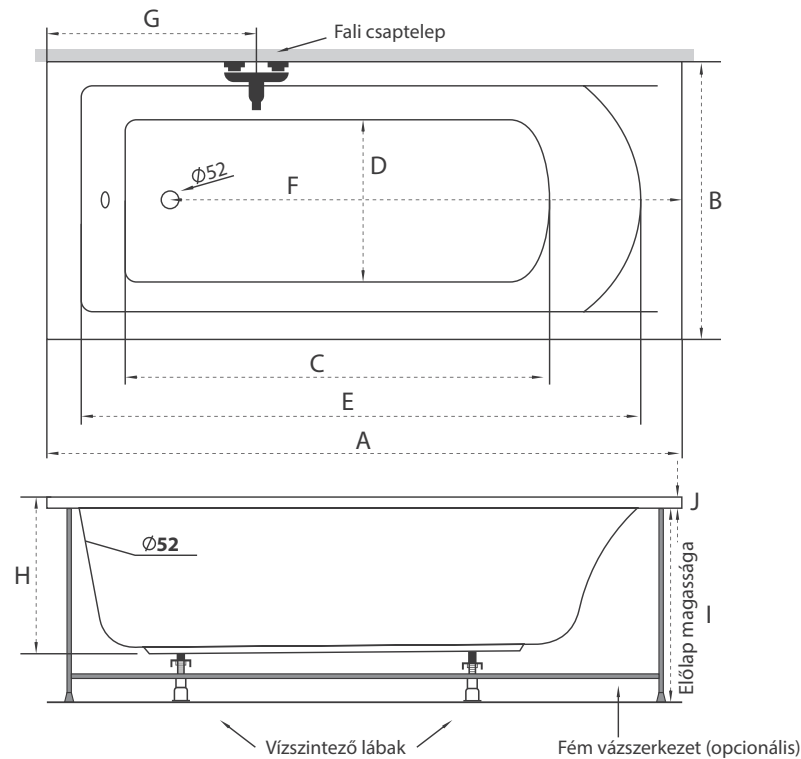

Méretetek

Úrtartalom: 175 l, 190 l, 205, 215 l

	160x70	170x70	170x75	180x80
A	1600 mm	1700 mm	1700 mm	1800 mm
B	700 mm	700 mm	750 mm	800 mm
C	1010 mm	1110 mm	1110 mm	1205 mm
D	385 mm	385 mm	435 mm	460 mm
E	1430 mm	1530 mm	1530 mm	1590 mm
F	1350 mm	1400 mm	1400 mm	1450 mm
G	530 mm	560 mm	560 mm	600 mm
H	430 mm	430 mm	430 mm	460 mm
I	560 mm	560 mm	560 mm	560 mm
J	40 mm	40 mm	40 mm	40 mm

A csaptelep jelölt pozíciójánál a kád peremszélessége 60-65 mm.

Rendelhető kiegészítők

Dupla fényterápia

Fényterápia

Fényterápia kezelőpanel*

Kapaszkodó

Javasolt szerelőnyílás beépítés esetén

Kádperemre szerelhető csaptelepeink minimális területe

Trend	370x75 mm
Gilda	300x70 mm
Niagara	510x70 mm
City	455x55 mm
York	300x65 mm
River	260x65 mm

Kádperemre szerelhető csaptelepek maximális területe.

a: 510/75 mm

Kapaszkodók mérete (K)

M-Acryl kapaszkodó	240 mm
Króm kapaszkodó	335 mm

	160x70	170x70	170x75	180x80
A₁/A₂	530/1070 mm	560/1140 mm	560/1140 mm	600/1200 mm
B	700 mm	700 mm	700 mm	700 mm
C₁/C₂	350/1400 mm	350/1500 mm	350/1500 mm	400/1600 mm
D	200 mm	200 mm	200 mm	200 mm
E₁/E₂	1400/200 mm	1500/200 mm	1500/200 mm	1600/200 mm
F	200 mm	200 mm	200 mm	200 mm
G₁/G₂	500/1100 mm	500/1200 mm	500/1200 mm	600/1200 mm
H	325 mm	325 mm	375 mm	425 mm