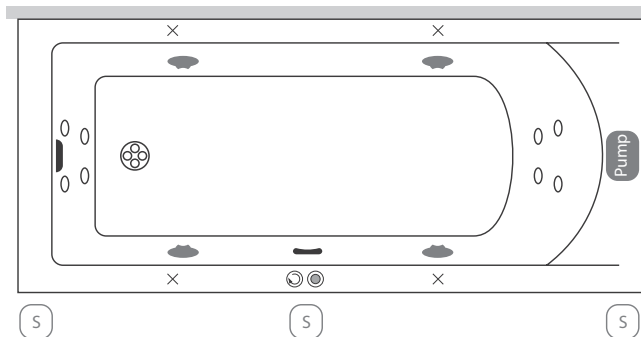

Activ vízmasszázs