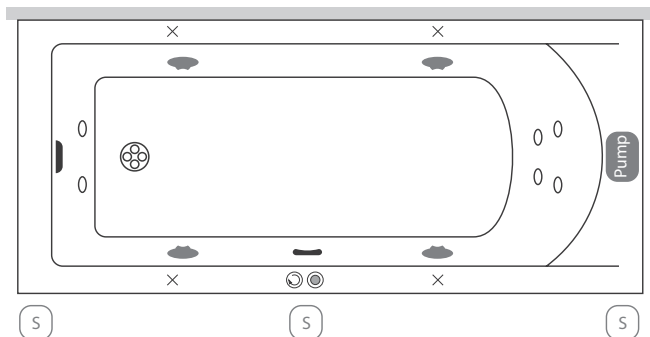

Fresh kád - pneumatikus vezérlésű rendszerek

Basic vízmasszázs