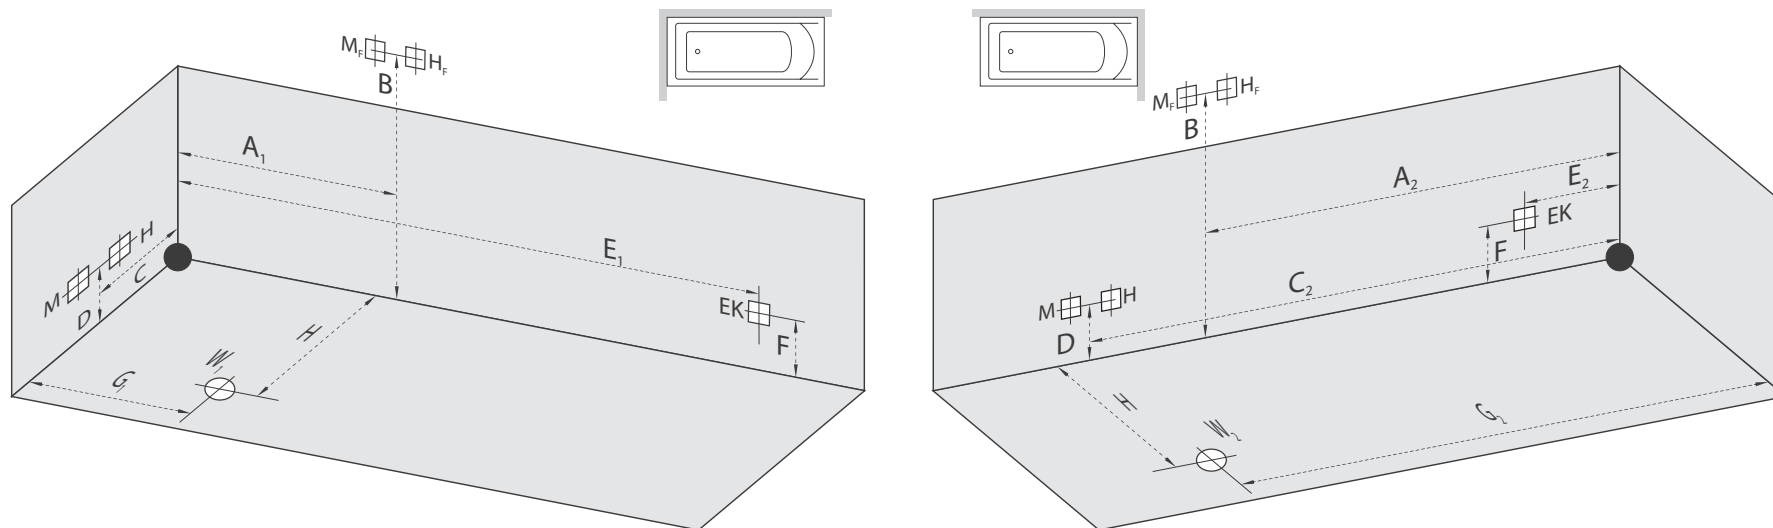

Jelmagyarázat

EK: Elektromos kiállítás

W₁/W₂: Lefolyó pozíciója

H_f - M_f: Fali kádőtöltő pozíciója

H-M: Hideg-Meleg víz kiállítás peremre szerelt csaptelep esetében. 1/2"-os nyitó-záró szelep. Amennyiben a masszázrendszer rendelkezik friss vizes öblítő funkcióval, akkor a hidegvizes oldalon, dupla, vagy "T" elágazással kell kiállni.

	160x70	170x70	170x75	180x80
A₁/A₂	530/1070 mm	560/1140 mm	560/1140 mm	600/1200 mm
B	700 mm	700 mm	700 mm	700 mm
C₁/C₂	350/1400 mm	350/1500 mm	350/1500 mm	400/1600 mm
D	200 mm	200 mm	200 mm	200 mm
E₁/E₂	1400/200 mm	1500/200 mm	1500/200 mm	1600/200 mm
F	200 mm	200 mm	200 mm	200 mm
G₁/G₂	500/1100 mm	500/1200 mm	500/1200 mm	600/1200 mm
H	325 mm	325 mm	375 mm	425 mm

	Masszázrendszerek áramigénye								Kiegészítők áramigénye		
	Basic vízmasszázs	Actív vízmasszázs	Comfort vízmasszázs	+10 fűvókás pezsgőfürdő	Wellness masszázrendszer	Wellness Prémium masszázrendszer	Wellness Prémium Plusz masszázrendszer	Elegant masszázrendszer	Vízfűtés	Fényterápia	Ózongenerátor
Teljesítmény	500 W	900 W	900 W	400 W	1500 W	1500 W	1500 W	1500 W	1500 W	max. 5 W	max. 6 W
Áramfelvétel	1,5 A	2,7 A	2,7 A	1,2 A	4,5 A	4,5 A	4,5 A	4,5 A	4,5 A		

*: A vízfűtés minden esetben opcionális. A vízhőmérsékletet beállítani, vezérelni a Wellness Prémium Plusz és Elegant rendszereknél lehet. A többi vízmasszázs rendszerénél csak vízhőmérséklet szinten tartás funkció lehetséges.