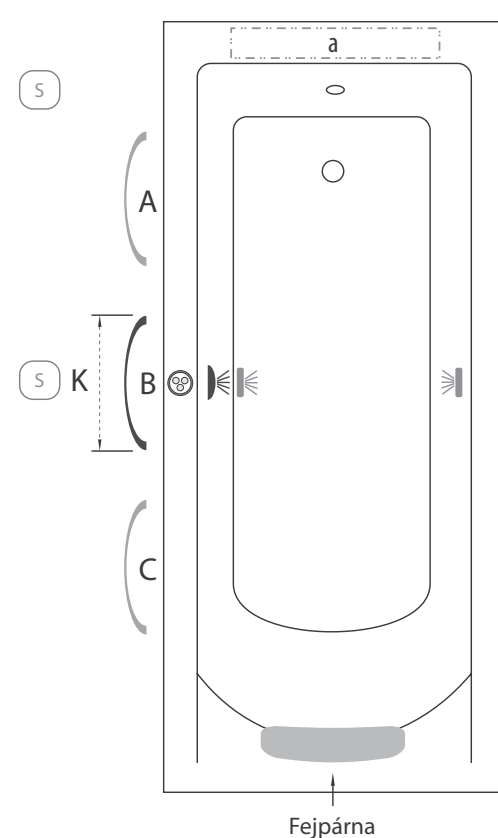

Méretetek

Úrtartalom: 175 l, 190 l, 205, 215 l

	160x70	170x70	170x75	180x80
A	1600 mm	1700 mm	1700 mm	1800 mm
B	700 mm	700 mm	750 mm	800 mm
C	1010 mm	1110 mm	1110 mm	1205 mm
D	385 mm	385 mm	435 mm	460 mm
E	1430 mm	1530 mm	1530 mm	1590 mm
F	1350 mm	1400 mm	1400 mm	1450 mm
G	530 mm	560 mm	560 mm	600 mm
H	430 mm	430 mm	430 mm	460 mm
I	560 mm	560 mm	560 mm	560 mm
J	40 mm	40 mm	40 mm	40 mm

A csaptelep jelölt pozíciójánál a kád peremszélessége 60-65 mm.

Rendelhető kiegészítők

Dupla fényterápia

Fényterápia

Fényterápia kezelőpanel*

Kapaszkodó

Javasolt szerelőnyílás beépítés esetén

Kádperemre szerelhető csaptelepeink minimális területe

Trend	370x75 mm
Gilda	300x70 mm
Niagara	510x70 mm
City	455x55 mm
York	300x65 mm
River	260x65 mm

Kádperemre szerelhető csaptelepek maximális területe.

a: 510/75 mm

Kapaszkodók mérete (K)

M-Acryl kapaszkodó	240 mm
Króm kapaszkodó	335 mm

	160x70	170x70	170x75	180x80
A₁/A₂	530/1070 mm	560/1140 mm	560/1140 mm	600/1200 mm
B	700 mm	700 mm	700 mm	700 mm
C₁/C₂	350/1400 mm	350/1500 mm	350/1500 mm	400/1600 mm
D	200 mm	200 mm	200 mm	200 mm
E₁/E₂	1400/200 mm	1500/200 mm	1500/200 mm	1600/200 mm
F	200 mm	200 mm	200 mm	200 mm
G₁/G₂	500/1100 mm	500/1200 mm	500/1200 mm	600/1200 mm
H	325 mm	325 mm	375 mm	425 mm