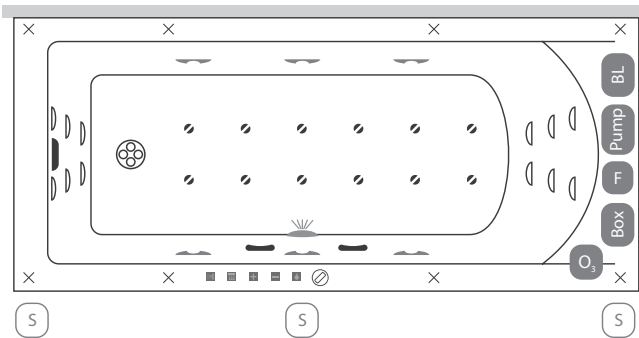

Tartozékok listája

- Turbo kapcsoló
- EasyClean jet
- Világítás
- Szívófej
- Forgó mini fűvőka
- Mini fűvőka
- Levegő fűvőka
- Slim levegő fűvőka
- Elektronikus vezérlőpanel
- Digitális vezérlőpanel
- Érintőgombos vezérlők
- Túlfolyó
- Lefolyó
- Mini slim fűvőka
- EasyClean Slim jet
-
- Kádperem alatti komponensek.
- Láb
- Vízpumpa
- Légkompresszor
- Elektronikavezérlő
- Ózongenerátor
- Friss vizes öblítés (opcionális)
- Szerelőnyílás beépített kádnál