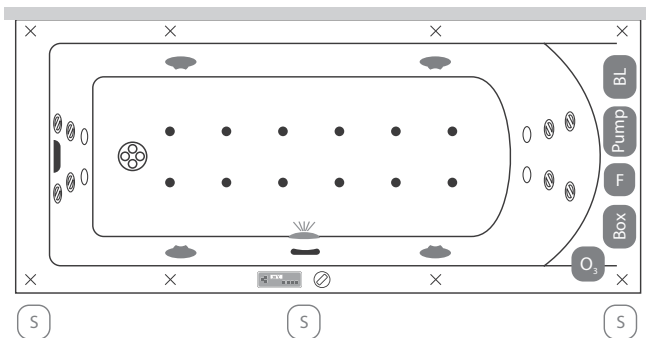

Fresh kád - elektronikus vezérlésű rendszerek

Tartozékok listája

- Turbo kapcsoló
- EasyClean jet
- Világítás
- Szívófej
- Forgó mini fűvőka
- Mini fűvőka
- Levegő fűvőka
- Slim levegő fűvőka
- Elektronikus vezérlőpanel
- Digitális vezérlőpanel
- Érintőgombos vezérlők
- Túlfolyó
- Lefolyó
- Mini slim fűvőka
- EasyClean Slim jet
- ---
- Kádperem alatti komponensek.
- Láb
- Vízpumpa
- Légkompresszor
- Elektronikavezérlő
- Ózongenerátor
- Friss vizes öblítés (opcionális)
- Szerelőnyílás beépített kádnál

A fentiekől eltérő kialakításokat is vállalunk, figyelembe véve a kádtest műszaki paramétereit.
Kérjen ajánlatot az igénye megjelölésével.