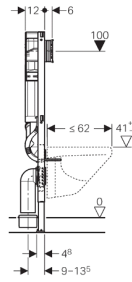

Geberit Duofix Duofresh WC szerelőelem fali WC részére, Sigma 12cm-es öblítőtartállyal, belsőkeringtetésű szagelszívási lehetőséggel

felhasználási terület

- Könnyűszerkezetes vagy falazott falba építhető
- Padló szerkezet vastagsága 0 - 20 cm
- 18 cm vagy 23 cm rögzítéstávolságú fali WC-hez
- Geberit AquaClean berendezés csatlakoztatására
- A szagelszívással rendelkező Geberit Sigma40 működtető nyomólap csatlakozásához
- Nem bebetonozható

Csomag tartalma

- vízcsatlakozás R 1/2" kézikerékkel ellátott sarokszeleppel
- védőcső AquaClean berendezés vízcsatlakoztatására
- törmelék elleni védődugó
- törmelék elleni védőfedél a szerviz nyíláshoz
- 2 db M12 menetes szár a kerámia rögzítésére
- ø 90 mm méretű bekötő készlet a WC-hez
- PE-HD, ø 90 mm WC lefolyóív
- PE-HD, ø 90/110 mm átmeneti idom
- rögzítőanyag
- öblítőív szagelszívó csatlakozóval
- erősáramú csatlakozó doboz tető nélkül