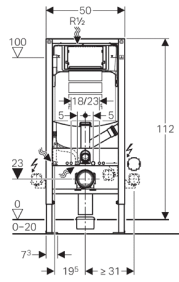

Geberit Duofix Duofresh WC szerelőelem fali WC részére, Sigma 12cm-es öblítőtartállyal, belsőkeringtetésű szagelszívási lehetőséggel

felhasználási terület

- Könnyűszerkezetes vagy falazott falba építhető
- Padló szerkezet vastagsága 0 - 20 cm
- 18 cm vagy 23 cm rögzítéstávolságú fali WC-hez
- Geberit AquaClean berendezés csatlakoztatására
- A szagelszívással rendelkező Geberit Sigma40 működtető nyomólap csatlakozásához
- Nem bebetonozható

Műszaki adat

Víznyomás tartomány	0,1-10 bar
A víz maximális üzemi hőmérséklete	25 °C
Öblítővíz-mennyiség gyári beállítása	6 és 3 l
Nagy öblítővíz-mennyiség beállítási tartománya	4,5 / 6 / 7,5 l
Kis öblítővíz-mennyiség beállítási tartománya	3-4 l

Csomag tartalma

- vízcsatlakozás R 1/2" kézikerékkel ellátott sarokszeleppel
- védőcső AquaClean berendezés vízcsatlakoztatására
- törmelék elleni védődugó
- törmelék elleni védőfedél a szerviz nyíláshoz
- 2 db M12 menetes szár a kerámia rögzítésére
- ø 90 mm méretű bekötő készlet a WC-hez
- PE-HD, ø 90 mm WC lefolyóív
- PE-HD, ø 90/110 mm átmeneti idom
- rögzítőanyag
- öblítőív szagelszívó csatlakozóval
- erősáramú csatlakozó doboz tető nélkül