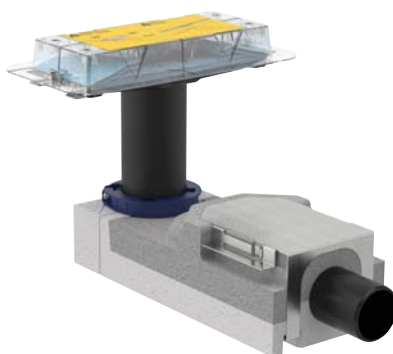

Geberit zuhanyfolyóka beépítő alapkészlet

A komplett Geberit CleanLine zuhanyfolyóka egységhez szükséges megrendelni a beépítő alapkészletet és a zuhanyfolyókát.