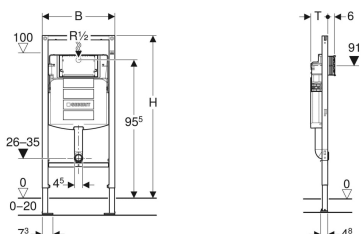

Geberit Duofix gyermek és kisgyermek álló WC szerelőelem, 112 cm, Sigma 12 cm-es falsík alatti öblítőtartállyal

Példaábra

Alkalmazási célok

- Szárazépítéshez
- Parapet vagy teljes belmagasságú előtétfalakra történő beépítéshez
- Teljes belmagasságú szerelőfalakra történő beépítésre
- Előfalakhoz való Geberit GIS tartósín rendszerekbe történő beépítésre
- Gyermek és kisgyermek talpon álló WC-hez
- 0–20 cm vastag padló szerkezetekhez

Tulajdonságok

- Porszórt önhordó keret
- A szerelőelem 9 mm-es furatokkal van ellátva faszervezethez történő rögzítéshez
- Horganyzott láb
- 0–20 cm között állítható lábazat
- Pozíciómegtartó lábrögzítés
- Állítható magasságú keresztelmező öblítőívhez
- Falsík alatti öblítőtartály előlről történő működtetéssel
- Páralecsapódás ellen szigetelt, falsík alatti öblítőtartály
- Gyári beállítás esetén azonnali utánöblítés lehetséges

Szállítási terjedelem

- Vízcsatlakozás R 1/2", MF kompatibilis, beépített sarokszeleppel és kézikerekekkel
- Csempézősablon
- 2 törmelék elleni védődugó
- Csőbilincs
- 90°-os PE-HD csatlakozókönyök, \varnothing 90 mm
- PE-HD adapter, \varnothing 90/110 mm
- Csatlakozókészlet álló WC-hez, fehér
- Rögzítőanyag

Műszaki adatok

Víznyomás	0.1-10 bar
Maximális víz hőmérséklet	25 °C
Öblítővíz-mennyiség gyári beállítása	6 és 3 l
Nagy öblítővíz-mennyiség beállítási tartománya	4 / 4.5 / 6 / 7.5 l
Kis öblítővíz-mennyiség beállítási tartománya	2-4 l
Mértékadó térfogatáram	0.11 l/s
Mértékadó térfogatáramra vonatkozó minimális folyási nyomás	0.5 bar