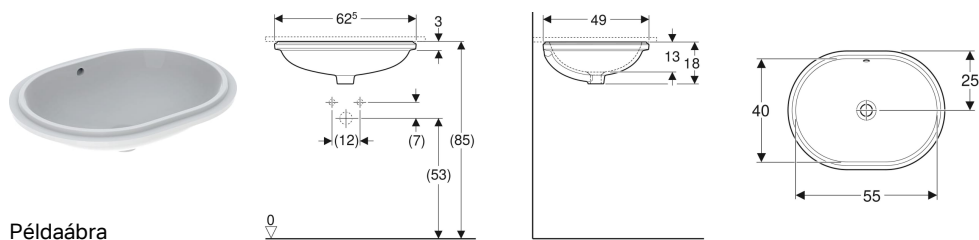

Geberit VariForm alulról beépíthető mosdó, ellipszis alakú

Példaábra

Alkalmazási célok

- Alulról munkalapra való szereléshez

Tulajdonságok

- Elliptikus

- Egyszerű felszerelhetőség a szállítási terjedelem részét képező vágósablonnak köszönhetően

Műszaki adatok

Alapanyag

Szsaniterkerámia

Szállítási terjedelem

- Rögzítőanyag
- Sablon

Cikksz.	Szín / felület	Csapfurat	Túlfolyó	B	H	T
500.757.01.2	Fehér / alsó oldal: mázas	Nélkül	Látható	62.5 cm	18 cm	49 cm
500.756.01.2	Fehér	Nélkül	Látható	62.5 cm	18 cm	49 cm
500.759.01.2 *	Fehér / alsó oldal: mázas	Nélkül	Nélkül	62.5 cm	18 cm	49 cm
500.758.01.2 *	Fehér	Nélkül	Nélkül	62.5 cm	18 cm	49 cm

* Megbízással kapcsolatos termelés

Kiegészítők

- Geberit lefolyószelep szabad összefolyóval és szelepfedéllel
- Geberit lefolyószelep szabad kifolyással, szennyfogó szűrővel

- A cikkszámánál *-al jelölt termék gyártása rendelésre történik, szállítási határideje 1-2 hónap!
- A túlfolyó nélküli mosdókhoz kérjük válasszon a Kiegészítők-nél található szabad kifolyással rendelkező szelepfedelekből!