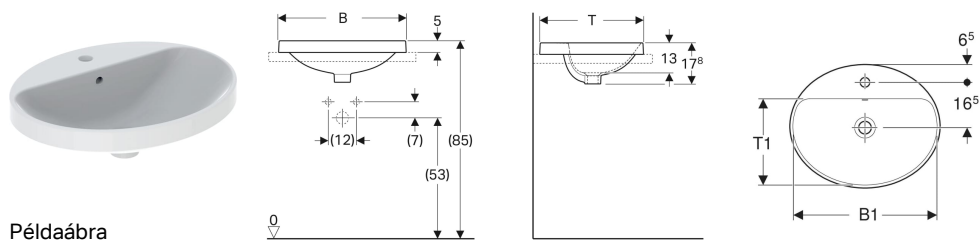

## Geberit VariForm beépíthető mosdó, ovális, csaplyuk-peremmel

Példaábra

### Alkalmazási célok

- Felülről munkalpra való szereléshez

### Tulajdonságok

- Ovális

- Egyszerű felszerelhetőség a szállítási terjedelem részét képező vágósablonnak köszönhetően

### Szállítási terjedelem

- Sablon

Cikksz.	Szín / felület	Csapfurat	Túlfolyó	B	B1	H	T	T1
500.713.01.2	Fehér / alsó oldal: mázas	Középen	Látható	50 cm	47.8 cm	17.8 cm	45 cm	31.5 cm
500.712.01.2	Fehér	Középen	Látható	50 cm	47.8 cm	17.8 cm	45 cm	31.5 cm
500.715.01.2 *	Fehér / alsó oldal: mázas	Középen	Nélkül	50 cm	47.8 cm	17.8 cm	45 cm	31.5 cm
500.714.01.2 *	Fehér	Középen	Nélkül	50 cm	47.8 cm	17.8 cm	45 cm	31.5 cm
500.721.01.2	Fehér / alsó oldal: mázas	Középen	Látható	55 cm	52.8 cm	17.8 cm	45 cm	31.5 cm
500.720.01.2	Fehér	Középen	Látható	55 cm	52.8 cm	17.8 cm	45 cm	31.5 cm
500.723.01.2 *	Fehér / alsó oldal: mázas	Középen	Nélkül	55 cm	52.8 cm	17.8 cm	45 cm	31.5 cm
500.722.01.2 *	Fehér	Középen	Nélkül	55 cm	52.8 cm	17.8 cm	45 cm	31.5 cm
500.725.01.2	Fehér / alsó oldal: mázas	Középen	Látható	60 cm	58 cm	17.8 cm	48 cm	34.5 cm
500.724.01.2	Fehér	Középen	Látható	60 cm	58 cm	17.8 cm	48 cm	34.5 cm
500.727.01.2 *	Fehér / alsó oldal: mázas	Középen	Nélkül	60 cm	58 cm	17.8 cm	48 cm	34.5 cm
500.726.01.2 *	Fehér	Középen	Nélkül	60 cm	58 cm	17.8 cm	48 cm	34.5 cm