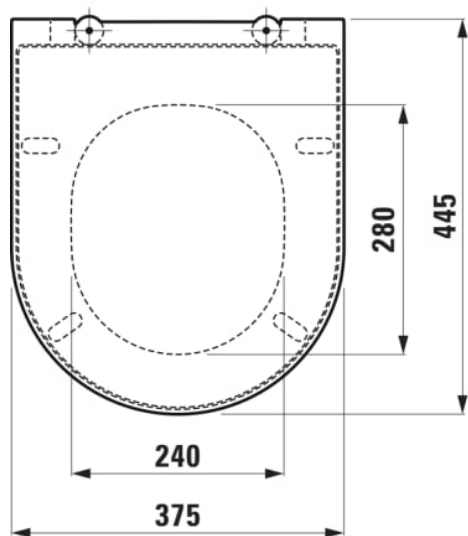

KARTELL LAUFEN

WC ülőke és fedél, levehető, kör alakú ülőkével

#SIZE_TEXT

Length 445 mm

Width 375 mm

Height 35 mm

#colour_and_finish

■ 020 Fényes fekete

#option

000 - standard opció

Alkalmas: :WC

Forma: Kerek

Nettó tömeg (kg) : 2

Q
ui
c
k
r
el
e
a
s
e

#techdrawings_text

#COMPATIBLE_TEXT

Fali „compact“ WC, mélyöblítésű, perem nélküli

H820333...0001

Fali WC,
mélyöblítésű, perem nélküli

H820337...0001

Álló „rimless“ WC, mélyöblítésű, öblítő perem nélkül, vízszintes/függőleges kivezetéssel

H823337...0001