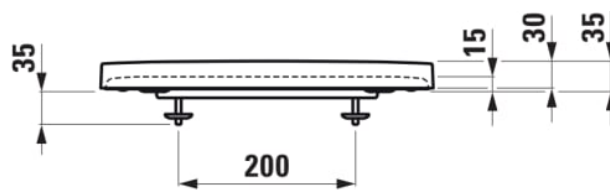

KARTELL LAUFEN

WC ülőke és fedél, levehető, kör alakú ülőkével

#SIZE_TEXT

Length 445 mm

Width 375 mm

Height 35 mm

#colour_and_finish

■ 020 Fényes fekete

#option

000 - standard opció

Alkalmas: :WC

Forma: Kerek

Nettó tömeg (kg) : 2

Q
ui
c
k
r
el
e
a
s
e

#techdrawings_text

#COMPATIBLE_TEXT

Fali „compact“ WC, mélyöblítésű, perem nélküli

H820333...0001

Fali WC,
mélyöblítésű, perem nélküli

H820337...0001

Álló „rimless“ WC, mélyöblítésű, öblítő perem nélkül, vízszintes/függőleges kivezetéssel

H823337...0001