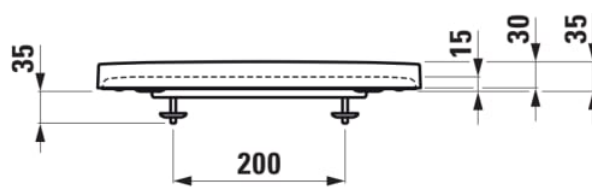

KARTELL LAUFEN

WC ülőke és fedél, levehető, lecsapodásgátló rendszerrel, kör alakú ülőkével

#SIZE_TEXT

Length 445 mm

Width 375 mm

Height 35 mm

#colour_and_finish

■ 020 Fényes fekete

#option

000 - standard opció

Alkalmas: :WC

Forma: Kerek

Nettó tömeg (kg) : 2

S
o
ft
cl
o
s
e
r
e
n
d
s
z
e
r

#techdrawings_text

#COMPATIBLE_TEXT

Fali „compact” WC, mélyöblítésű, perem nélküli

H820333...0001

Fali WC,
mélyöblítésű, perem nélküli

H820337...0001

Álló „rimless” WC, mélyöblítésű, öblítő perem nélkül, vízszintes/függőleges kivezetéssel

H823337...0001