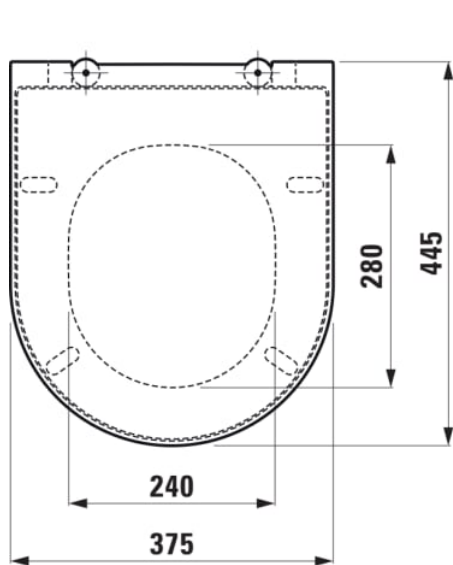

KARTELL LAUFEN

WC ülőke és fedél, levehető, lecsapodásgátló rendszerrel, kör alakú ülőkével

#SIZE_TEXT

Length 445 mm

Width 375 mm

Height 35 mm

#colour_and_finish

■ 020 Fényes fekete

#option

000 - standard opció

Alkalmas: :WC

Forma: Kerek

Nettó tömeg (kg) : 2

S
o
ft
cl
o
s
e
r
e
n
d
s
z
e
r

#techdrawings_text

#COMPATIBLE_TEXT

Fali „compact” WC, mélyöblítésű, perem nélküli

H820333...0001

Fali WC,
mélyöblítésű, perem nélküli

H820337...0001

Álló „rimless” WC, mélyöblítésű, öblítő perem nélkül, vízszintes/függőleges kivezetéssel

H823337...0001