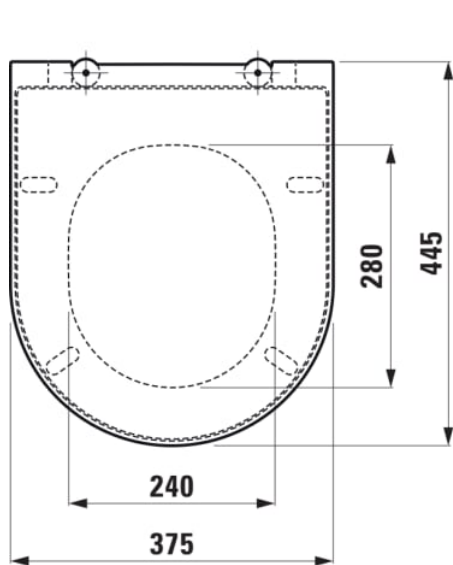

KARTELL LAUFEN

WC ülőke és fedél, levehető, lecsapodásgátló rendszerrel, kör alakú ülőkével

#SIZE_TEXT

Length	445 mm
Width	375 mm
Height	35 mm

#colour_and_finish

■ 716 Fekete matt

#option

000 - standard opció

Alkalmas: :WC

Forma: Kerek

Nettó tömeg (kg) : 2

S
o
ft
cl
o
s
e
r
e
n
d
s
z
e
r

#techdrawings_text

#COMPATIBLE_TEXT

Fali „compact” WC, mélyöblítésű, perem nélküli

H820333...0001

Fali WC,
mélyöblítésű, perem nélküli

H820337...0001

Álló „rimless” WC, mélyöblítésű, öblítő perem nélkül, vízszintes/függőleges kivezetéssel

H823337...0001

Álló kombi-WC, perem nélküli, mélyöblítésű, öblítő perem nélkül