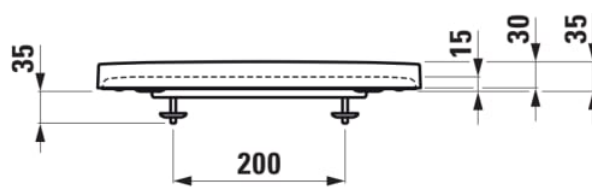

KARTELL LAUFEN

WC ülőke és fedél, levehető, lecsapodásgátló rendszerrel, kör alakú ülőkével

#SIZE_TEXT

Length	445 mm
Width	375 mm
Height	35 mm

#colour_and_finish

■ 716 Fekete matt

#option

000 - standard opció

Alkalmas: :WC

Forma: Kerek

Nettó tömeg (kg) : 2

S
o
ft
cl
o
s
e
r
e
n
d
s
z
e
r

#techdrawings_text

#COMPATIBLE_TEXT

Fali „compact” WC, mélyöblítésű, perem nélküli

H820333...0001

Fali WC,
mélyöblítésű, perem nélküli

H820337...0001

Álló „rimless” WC, mélyöblítésű, öblítő perem nélkül, vízszintes/függőleges kivezetéssel

H823337...0001

Álló kombi-WC, perem nélküli, mélyöblítésű, öblítő perem nélkül