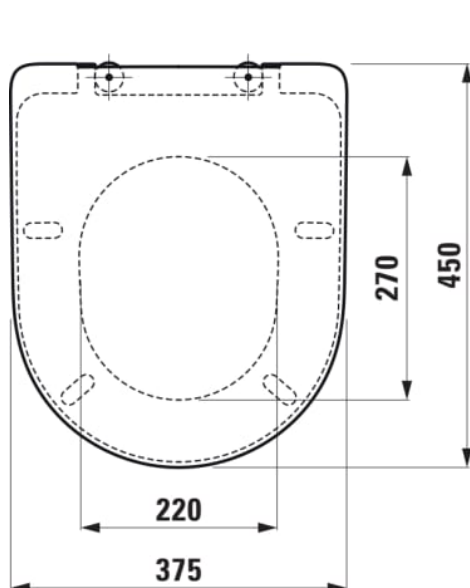

#techdrawings_text