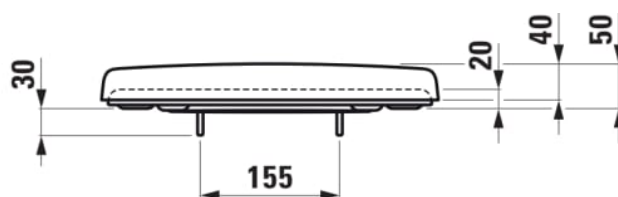

#techdrawings_text