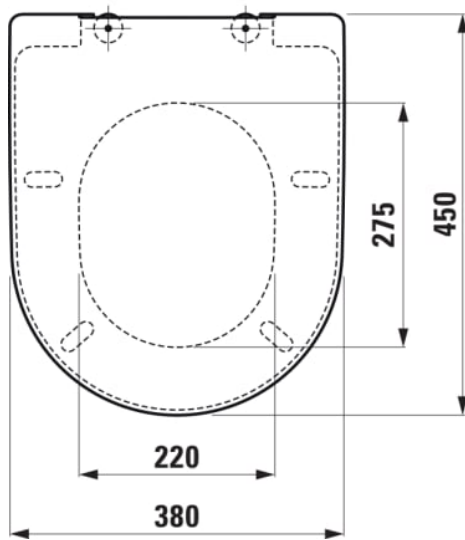

LAUFEN PRO

WC ülőke tetővel Spezial

#SIZE_TEXT

Length 450 mm

Width 380 mm

Height 55 mm

#colour_and_finish

 300 Fehér

#option

000 - standard opció

Forma : Kerek

Nettó tömeg (kg) : 1,9

Quick release

Z
s
a
n
é
r
a
n
y
a
g
a
:
R
o
z
s
d
a
m
e
nt
e
s
a
c
él

#techdrawings_text

#COMPATIBLE_TEXT

Álló WC, mélyöblítésű, perem nélküli, vízszintes vagy függőleges kivezetéssel

H823081...0001

Fali WC kompakt, perem nélküli, mély öblítésű

H820965...0001

Fali WC, mélyöblítésű

H820956...0001

Fali WC, perem nélküli, mély öblítésű, hagyományos rögzítéssel

H821962...0001

WC, álló, mélyöblítésű, Vario lefolyó vízszintes, hátul falhoz illeszkedik

H822952...0001

Álló WC rimless, mélyöblítésű, VARIO lefolyós, 70 - 110 mm, 4,5/3 l öblítővízzel

H822956...0001

Álló kombi-WC csésze falhoz illeszkedő, rimless, mélyöblítésű, VARIO lefolyóval 70-260 mm, 4,5/3L öblítéssel