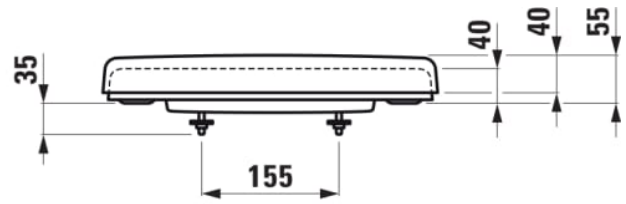

#option

000 - standard opció

Forma : Kerek

Nettó tömeg (kg) : 1,9

Quick release

Z
s
a
n
é
r
a
n
y
a
g
a
:
R
o
z
s
d
a
m
e
nt
e
s
a
c
él

#techdrawings_text

#COMPATIBLE_TEXT