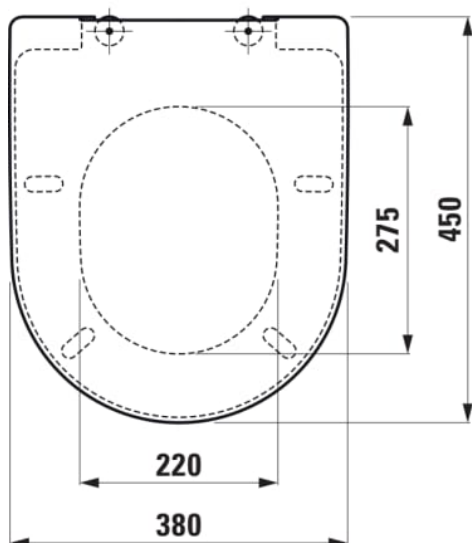

LAUFEN PRO

WC ülőke tetővel

#SIZE_TEXT

Length 370 mm

Width 450 mm

Height 55 mm

#colour_and_finish

 300 Fehér

#option

000 - standard opció

Forma : Kerek

Quick release

Zsanér anyaga : Rozsdamentes acél

Nettó tömeg (kg) : 1,9

Soft close rendszer

#techdrawings_text

Fali WC, rimless, mélyöblítésű, 4/2 L öblítéssel

H821966...0001

Fali WC, lapos öblítés 5/3 l, rejtett rögzítéssel

H820959...0001

WC, álló, mélyöblítésű, Vario lefolyó vízszintes, hátul falhoz illeszkedik

H822952...0001

Álló WC rimless, mélyöblítésű, VARIO lefolyós, 70 - 110 mm, 4,5/3 l öblítővízzel

H822956...0001

Álló kombi-WC csésze falhoz illeszkedő, rimless, mélyöblítésű, VARIO lefolyóval 70-260 mm, 4,5/3L öblítéssel