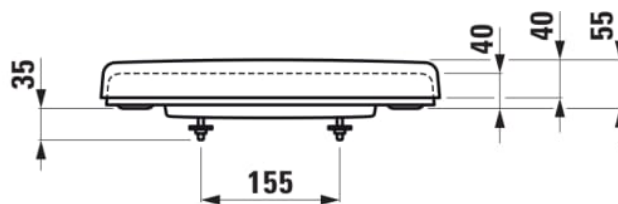

LAUFEN PRO

WC ülőke tetővel

#SIZE_TEXT

Length 370 mm

Width 450 mm

Height 55 mm

#colour_and_finish

 300 Fehér

#option

000 - standard opció

Forma : Kerek

Quick release

Zsanér anyaga : Rozsdamentes acél

Nettó tömeg (kg) : 1,9

Soft close rendszer

#techdrawings_text

#COMPATIBLE_TEXT

Fali WC kompakt, perem nélküli, mély öblítésű

H820965...0001

Fali WC, perem nélküli, mély öblítésű, hagyományos rögzítéssel

H820964...0001

Fali WC, perem nélküli, mély öblítésű

H820966...0001

Álló WC rimless, mélyöblítésű, VARIO lefolyós, 70 - 110 mm, 4,5/3 l öblítővízzel

H822956...0001

Álló kombi-WC csésze falhoz illeszkedő, rimless, mélyöblítésű, VARIO lefolyóval 70-260 mm, 4,5/3L öblítéssel