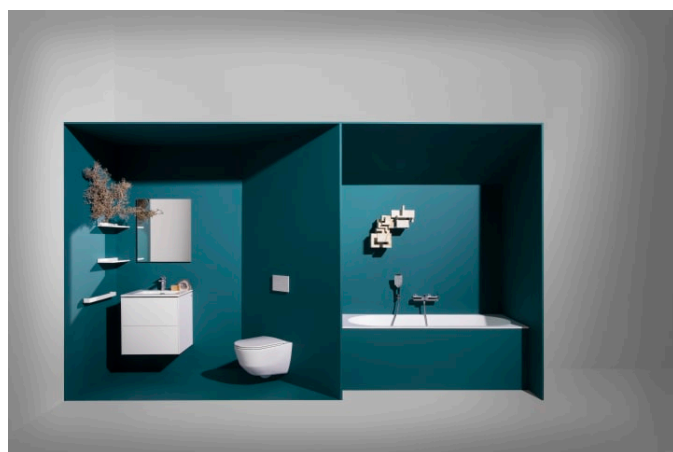

#option

000 - standard opció

Forma : Kerek

Nettó tömeg (kg) : 2

Quick release

#techdrawings_text

#COMPATIBLE_TEXT

Álló WC, mélyöblítésű, perem nélküli, vízszintes vagy függőleges kivezetéssel

H825962...0001

Álló kombi-WC csésze falhoz illeszkedő, rimless, mélyöblítésű, VARIO lefolyóval 70-260 mm, 4,5/3L öblítéssel

H825962...2311

Álló WC kombi

H825952...0001

Álló WC kombi

H825952...2311

Álló kombi-WC, síköblítésű, Vario lefolyó

H824959...0001

Álló kombi-WC csésze, mélyöblítésű, Vario lefolyó

H824958...0001

Álló kombi-WC, mélyöblítésű, Vario lefolyó

H824955...0001

Álló kombi-WC, mélyöblítésű, Vario lefolyó

H824955...2311

Fali „liberty” WC, mélyöblítésű, perem nélküli, akadálymentes

H821954...0001

LAUFEN PRO

A LAUFEN pro egy mindenre kiterjedő fürdőszoba termékcsalád, amely ideális megoldást kínál mindenféle térbeli elhelyezés esetén, a követelmények széles skáláját elégítve ki tükrözi a jelen nemzedék építészeti értékeit. Az ipari dizájn a modern válasz arra az egykor forradalmi gondolatra, hogy mindenkinek joga van a szép formákban gyönyörködni. A jó dizájn ma már nem csak a gazdagok kiváltsága. Az ipari termelés modern módszerei és az olyan tervezők, mint Peter Wirz a Vetica-ból, aki a gyártás optimális megvalósíthatóságát helyezte a kreatív folyamatok kiindulási pontjába azzal a céllal, hogy a LAUFEN pro szaniterekhez hasonló termékcsaládok létre jöhessenek. Ez nem csak a tervező számára el