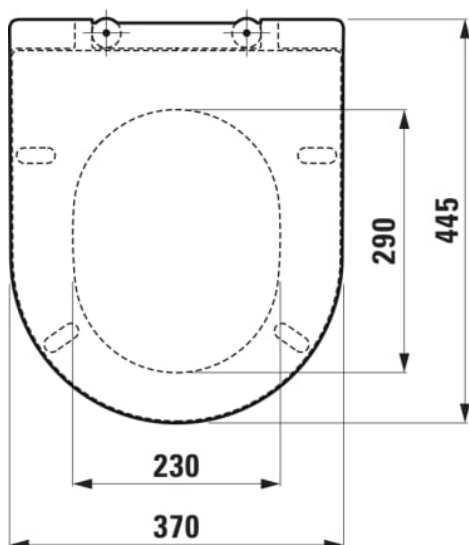

LAUFEN PRO

WC ülőke tetővel, LAUFEN pro slim, levehető

#SIZE_TEXT

Length 445 mm

Width 370 mm

Height 45 mm

#colour_and_finish

 000 Fehér

#option

000 - standard opció

Forma : Kerek

Nettó tömeg (kg) : 2

Quick release

#techdrawings_text

#COMPATIBLE_TEXT

Álló WC, mélyöblítésű, perem nélküli, vízszintes vagy függőleges kivezetéssel

H821966...0001

Fali WC, lapos öblítés 5/3 l, rejtett rögzítéssel

H820959...0001

Fali WC, síköblítésű

H820951...0001

WC, álló, mélyöblítésű, Vario lefolyó vízszintes, hátul falhoz illeszkedik

H822952...0001

Álló WC rimless, mélyöblítésű, VARIO lefolyós, 70 - 110 mm, 4,5/3 l öblítővízzel