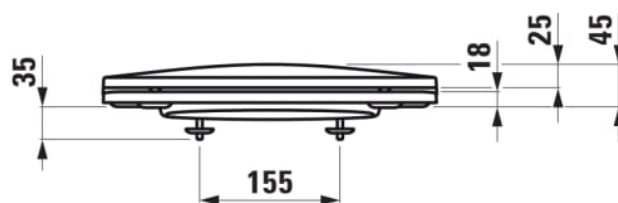

#option

000 - standard opció

Forma : Kerek

Nettó tömeg (kg) : 2

Quick release

#techdrawings_text

#COMPATIBLE_TEXT

Álló WC, mélyöblítésű, perem nélküli, vízszintes vagy függőleges kivezetéssel