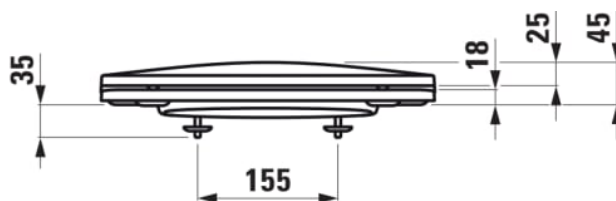

LAUFEN PRO

WC ülőke tetővel, LAUFEN pro slim, levehető,
lecsapódásgátlós kivitel

#SIZE_TEXT

| | |
|--------|--------|
| Length | 445 mm |
| Width | 370 mm |
| Height | 55 mm |

#colour_and_finish

000 Fehér

#option

000 - standard opció

Forma : Kerek

Quick release

Soft close rendszer

#techdrawings_text

#COMPATIBLE_TEXT

Fali WC kompakt, perem nélküli, mély öblítésű

H820965...0001