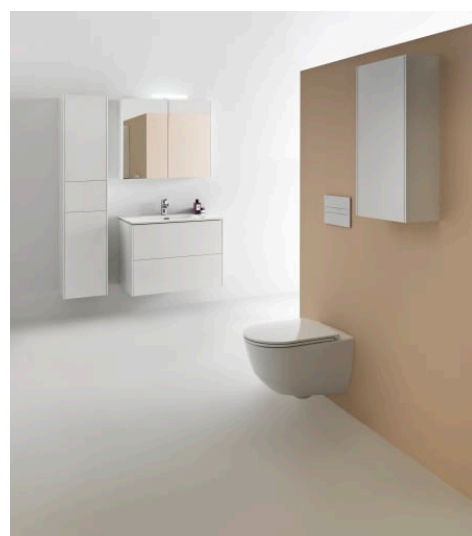

000 - standard opció

Forma : Kerek

Quick release

Soft close rendszer

#techdrawings_text

#COMPATIBLE_TEXT

Fali WC kompakt, perem nélküli, mély öblítésű

H820965...0001

Fali WC, mélyöblítésű

H820956...0001

Fali WC, perem nélküli, mély öblítésű, hagyományos rögzítéssel

H820964...0001

Fali WC, perem nélküli, mély öblítésű

H820966...0001

Fali WC, rimless, mélyöblítésű, 4/2 L öblítéssel

WC, álló, síköblítésű,
lefolyó függőleges

H825957...0001

Álló kombi-WC csésze
falhoz illeszkedő, rimless,
mélyöblítésű, VARIO
lefolyóval 70-260 mm,
4,5/3L öblítéssel

H825962...0001

Álló kombi-WC csésze
falhoz illeszkedő, rimless,
mélyöblítésű, VARIO
lefolyóval 70-260 mm,
4,5/3L öblítéssel

H824958...0001

Álló kombi-WC,
mélyöblítésű, Vario lefolyó

H824955...0001

Álló kombi-WC,
mélyöblítésű, Vario lefolyó

H824955...2311

Fali „liberty” WC, mélyöblíté
sű, perem nélküli, akadálym
entes

H821954...0001