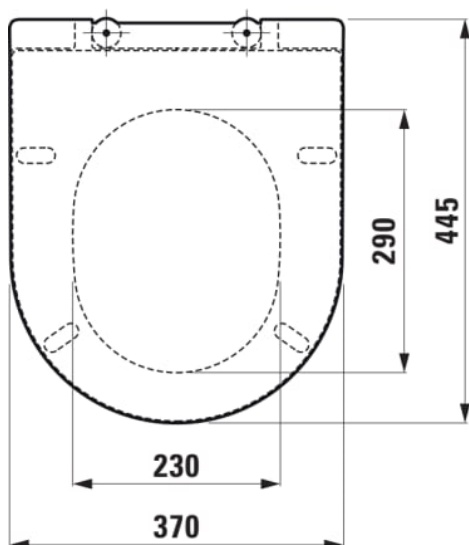

LAUFEN PRO

WC ülőke tetővel, LAUFEN pro slim, levehető,
lecsapódásgátlós kivitel

#SIZE_TEXT

| | |
|--------|--------|
| Length | 445 mm |
| Width | 370 mm |
| Height | 55 mm |

#colour_and_finish

000 Fehér

#option

000 - standard opció

Forma : Kerek

Quick release

Soft close rendszer

#techdrawings_text

#COMPATIBLE_TEXT

Fali WC kompakt, perem nélküli, mély öblítésű

H820965...0001

WC, álló, síköblítésű,
lefolyó függőleges

H825957...0001

Álló kombi-WC csésze
falhoz illeszkedő, rimless,
mélyöblítésű, VARIO
lefolyóval 70-260 mm,
4,5/3L öblítéssel

H825962...0001

Álló kombi-WC csésze
falhoz illeszkedő, rimless,
mélyöblítésű, VARIO
lefolyóval 70-260 mm,
4,5/3L öblítéssel