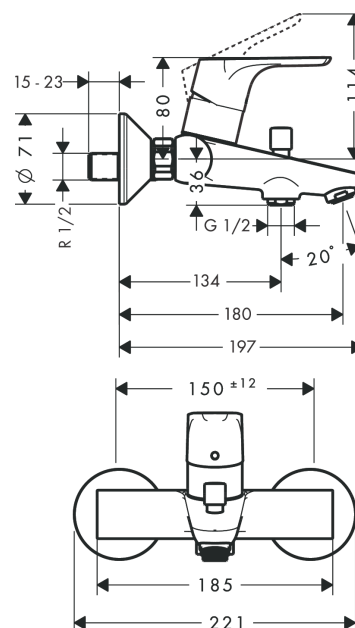

## Focus

Egykaros kádcsaptelep falsíkon kívüli szereléshez

Felületek: króm Cikkszám: 31940000

#### Jellemzők

- kinyúlás 172 mm - 179,5 mm
- csatlakozás módja: S-csatlakozók
- kiállások közti távolság: 150 mm ± 12 mm
- csaptelep zuhanyugár fajtája: normál vízszugár
- kádtöltő átfolyási mennyisége 3 bar nyomás esetén: 22 l/perc
- kézizuhany átfolyási mennyisége 3 bar nyomás esetén: 26 l/perc
- kerámiabetét
- állítható hőfokkorlátozó
- automatikusan visszaálló kád/zuhanyváltó
- zajcsillapítóval
- átfolyós vízmelegítőkhöz alkalmas

### Méretrajz

### Átfolyási diagram