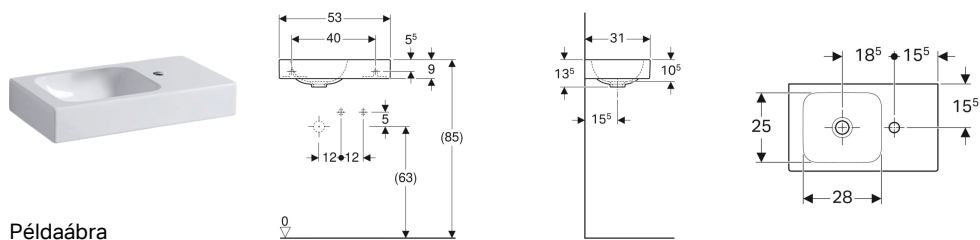

Geberit iCon kézmosó pakolófelülettel

Példaábra

Tulajdonságok

- Mosdószekrényvel kombinálható
- Aszimmetrikus

- Pakolófelületekkel

Műszaki adatok

Alapanyag

Szsaniterkerámia

Cikksz.	Szín / felület	Csapfurat	Tűlfolyó	Lerakófelület	B	H	T
124053000	Fehér	Jobb	Nélkül	Jobb	53 cm	13.5 cm	31 cm
124153000	Fehér	Bal	Nélkül	Bal	53 cm	13.5 cm	31 cm

Kiegészítők

- Geberit búraszifon mosdóhoz, hátsó kifolyású
- Geberit lefolyószelep szabad összefolyóval és szelepfedéllel
- Geberit lefolyószelep szabad kifolyással, rács
- Geberit búraszifon mosdóhoz, helytakarékos típus, hátsó kifolyású
- Geberit rögzítési anyag kézmosóhoz