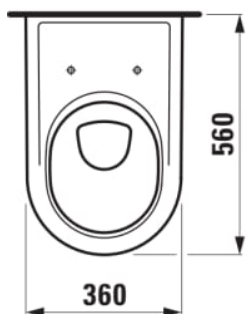

#techdrawings_text