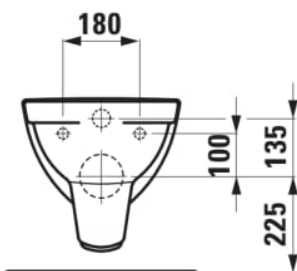

#techdrawings_text