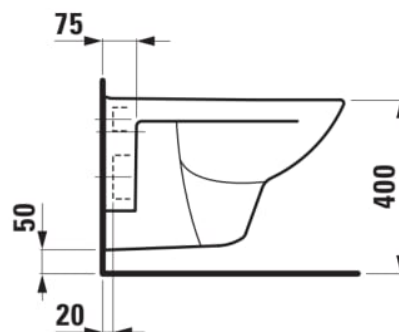

#techdrawings_text