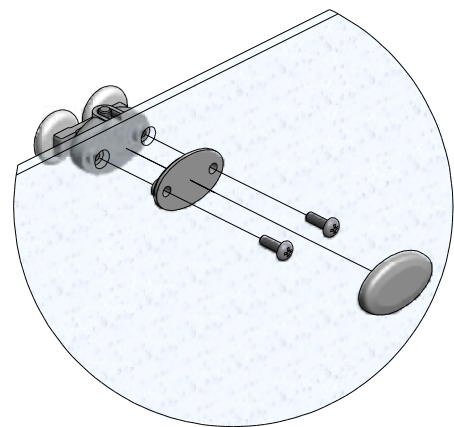

M

(DE) Marke BLAU (äußere)  
 (GB) Sing BLUE (EXTERIOR)  
 (CZ) Modrý štítek (EXTERIER)

(DE) Behandelten Seite (INNERE)  
 (GB) Treated side (INTERIOR)  
 (CZ) Ošetřená vrstva (INTERIER)

N

6x R

6x S

6x T