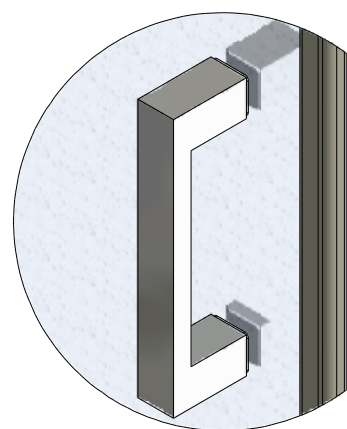

M

(DE) Marke BLAU (äußere)  
 (GB) Sing BLUE (EXTERIOR)  
 (CZ) Modrý štítek (EXTERIER)

(DE) Behandelten Seite (INNERE)  
 (GB) Treated side (INTERIOR)  
 (CZ) Ošetřená vrstva (INTERIER)

N

6x R

6x S

6x T