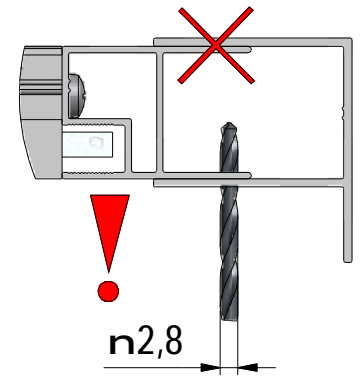

M

(DE) Marke BLAU (äußere)  
 (GB) Sing BLUE (EXTERIOR)  
 (CZ) Modrý štítek (EXTERIER)

(DE) Behandelten Seite (INNERE)  
 (GB) Treated side (INTERIOR)  
 (CZ) Ošetřená vrstva (INTERIER)

N

6x R

6x S

6x T