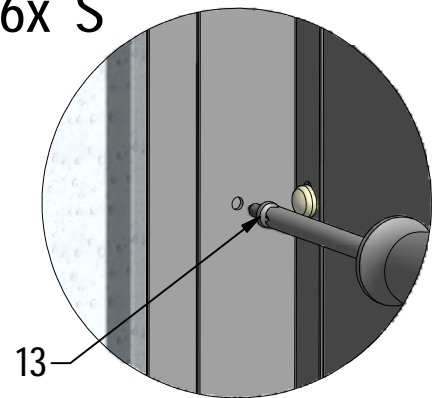

M

(DE) Marke BLAU (äußere)  
 (GB) Sing BLUE (EXTERIOR)  
 (CZ) Modrý štítek (EXTERIER)

(DE) Behandelten Seite (INNERE)  
 (GB) Treated side (INTERIOR)  
 (CZ) Ošetřená vrstva (INTERIER)

N

6x R

6x S

6x T