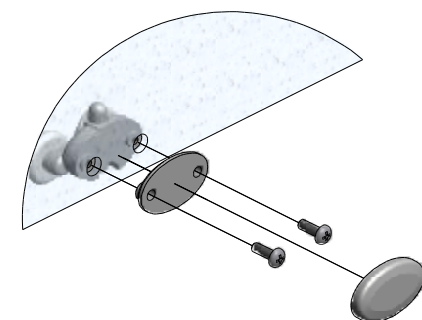

M

(DE) Marke BLAU (äußere)  
 (GB) Sing BLUE (EXTERIOR)  
 (CZ) Modrý štítek (EXTERIER)

(DE) Behandelten Seite (INNERE)  
 (GB) Treated side (INTERIOR)  
 (CZ) Ošetřená vrstva (INTERIER)

N

6x R

6x S

6x T