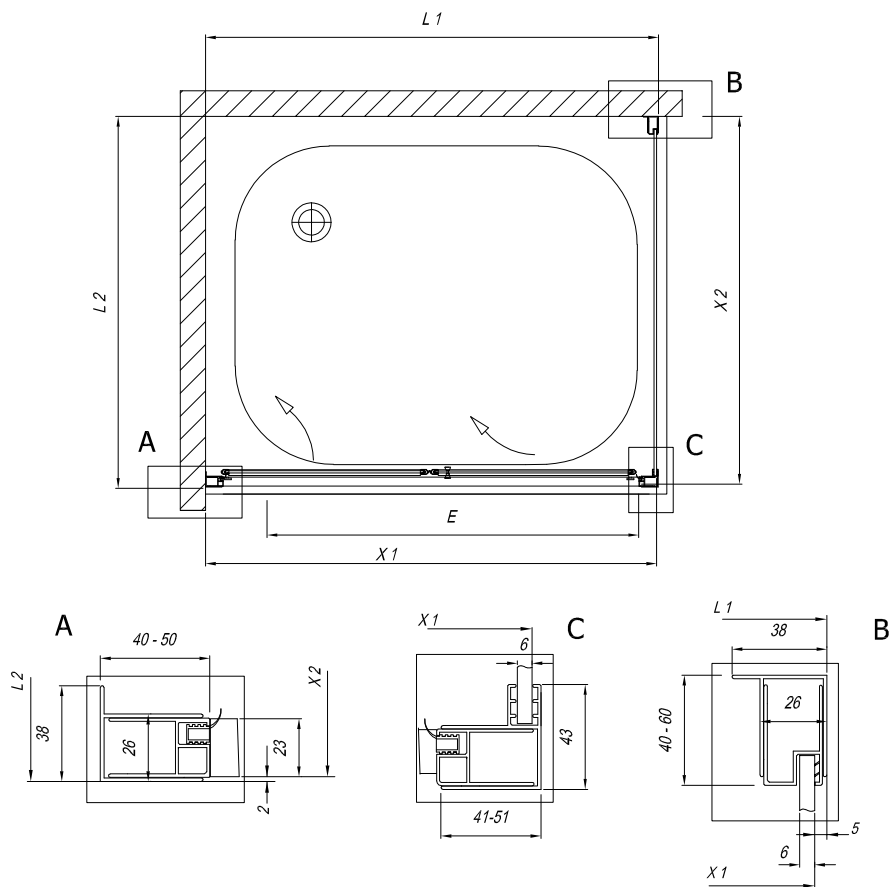

**kolpa-san** *SHOWER ENCLOSURE LUNA*  
*DUSCHKABINE LUNA*

1/2

**TVZ/S 80, 90 +TSVZ 80,90**

	L 1 (mm)	L 2 (mm)	X 1 (mm)	X 2 (mm)	E (mm)
TVZ/S 80	780-800		775-795		570
TVZ/S 90	880-900		875-895		670
TSVZ 80		775-795		773-793	
TSVZ 90		875-895		873-893	

**kolpa-san** *SHOWER ENCLOSURE LUNA*  
*DUSCHKABINE LUNA*

2/2

**TVZ/S 80, 90 +TSVZ 80,90**