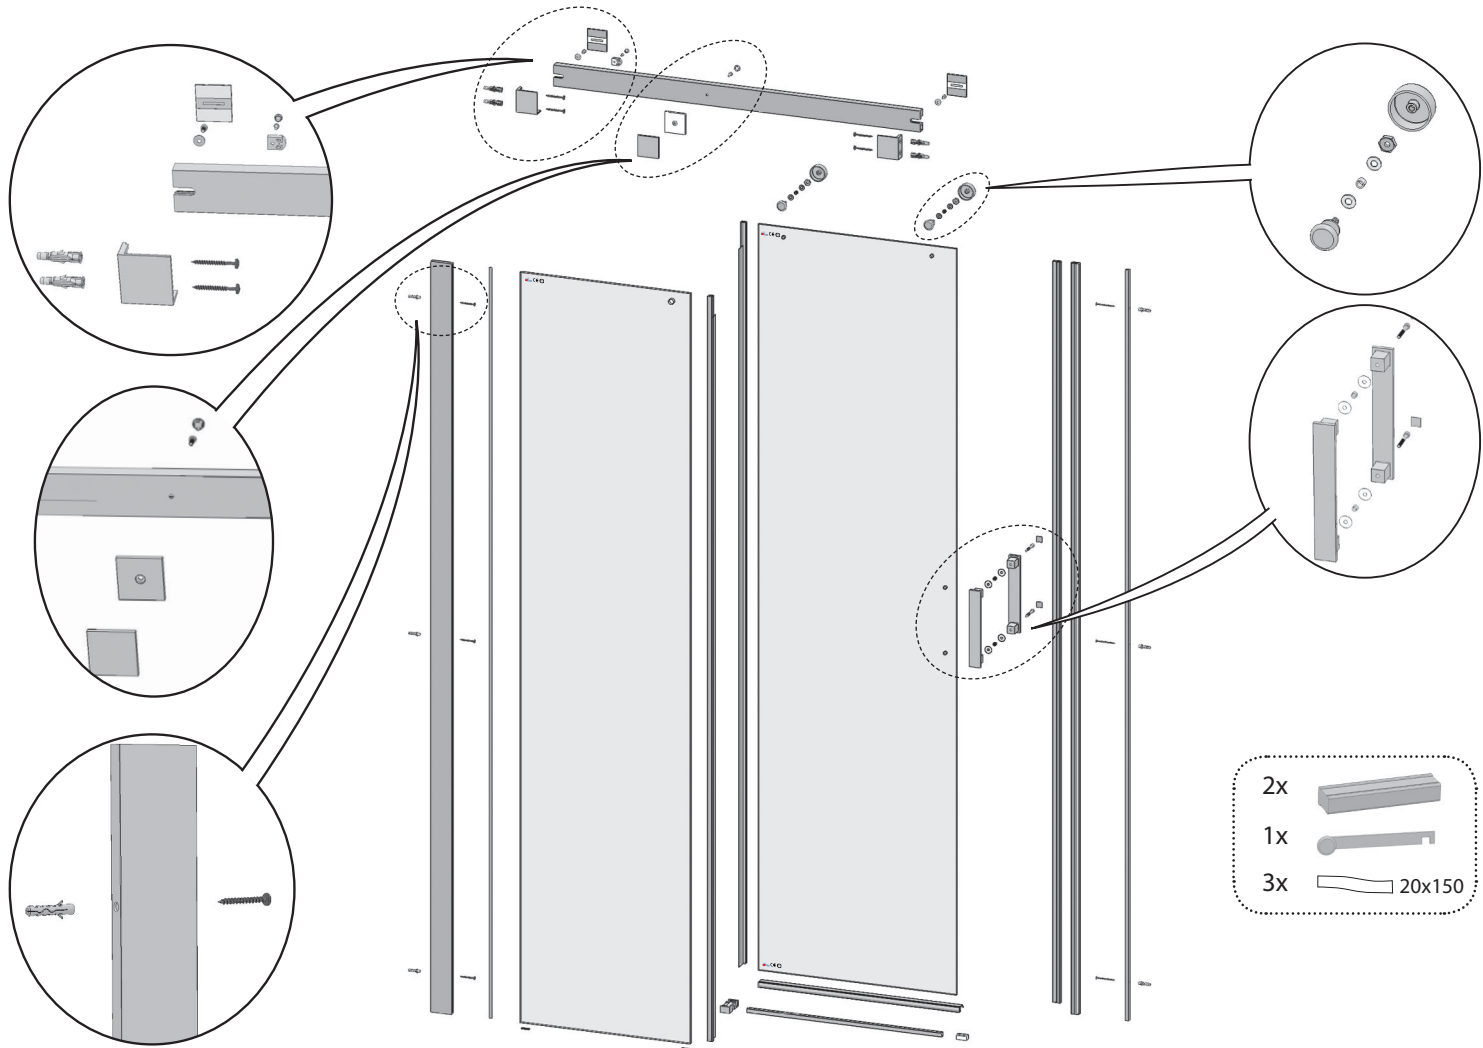

ES INSTRUCCIONES DE MONTAJE

FR INSTRUCTIONS DE MONTAGE

RO INSTRUCȚIUNI DE MONTAJ

SK MONTÁŽNY NÁVOD

CZ MONTÁŽNÍ NÁVOD

**RAVAK**<sup>®</sup>

- 2x
- 1x
- 3x

## MSD2 - L

TYP	A mm	C mm
MSD2 - 100 L/R	975 - 1015	414
MSD2 - 110 L/R	1075 - 1115	464
MSD2 - 120 L/R	1175 - 1215	514

MSD2 - L

**3**

4

**5**