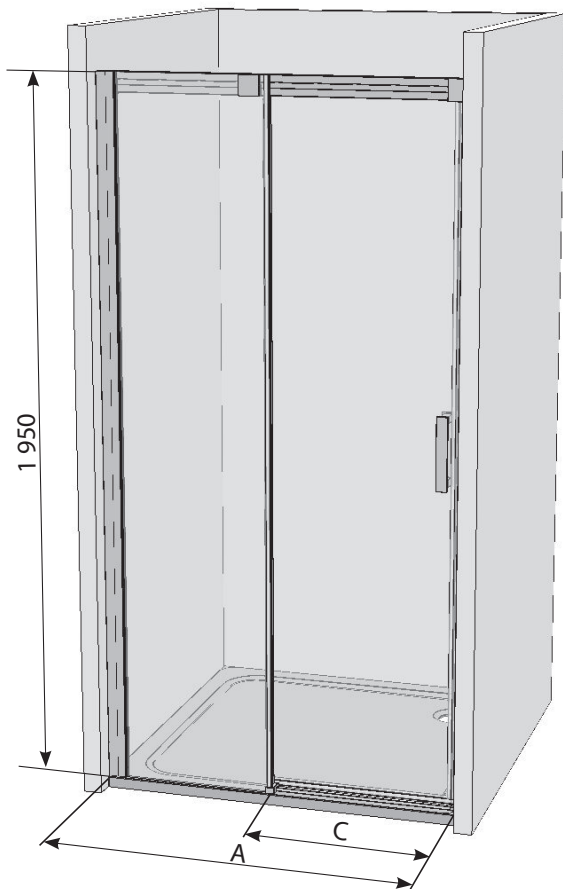

ES INSTRUCCIONES DE MONTAJE

FR INSTRUCTIONS DE MONTAGE

RO INSTRUCȚIUNI DE MONTAJ

SK MONTÁŽNY NÁVOD

CZ MONTÁŽNÍ NÁVOD

**RAVAK**<sup>®</sup>

- 2x
- 1x
- 3x

## MSD2 - L

TYP	A mm	C mm
MSD2 - 100 L/R	975 - 1015	414
MSD2 - 110 L/R	1075 - 1115	464
MSD2 - 120 L/R	1175 - 1215	514

MSD2 - L

**3**

4

**5**

# 6

8

**10**

**12**

1935 mm

14

16