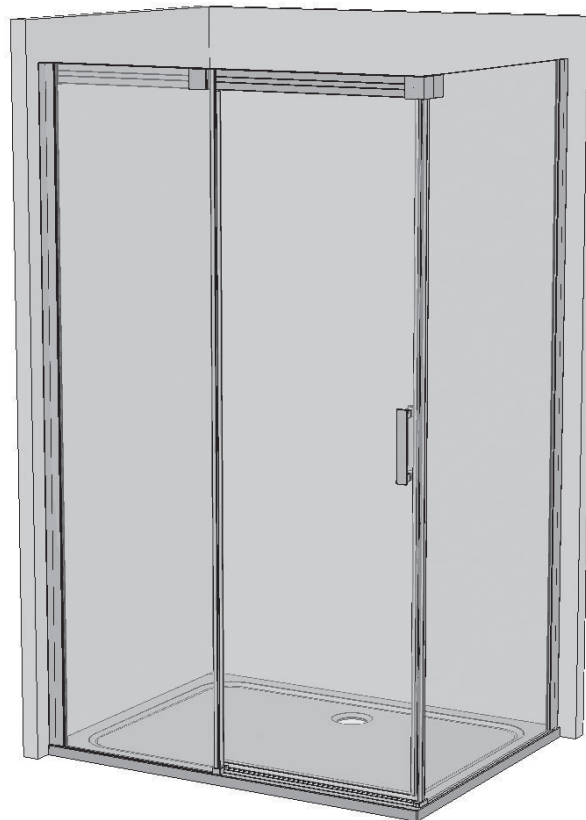

MSDPS 100, 110, 120 L/R

GB INSTALLATION INSTRUCTIONS

DE MONTAGEANLEITUNG

PL INSTRUKCJA MONTAŻU

HU SZERELÉSI UTASÍTÁS

RU ИНСТРУКЦИЯ ПО МОНТАЖУ

UA ІНСТРУКЦІЯ З МОНТАЖУ

BG УПЪТВАНЕ ЗА МОНТАЖ

ES INSTRUCCIONES DE MONTAJE

FR INSTRUCTIONS DE MONTAGE

RO INSTRUCȚIUNI DE MONTAJ

SK MONTÁŽNY NÁVOD

CZ MONTÁŽNÍ NÁVOD

RAVAK®

- 2x 
- 1x 
- 6x  20x150

MSDPS - L