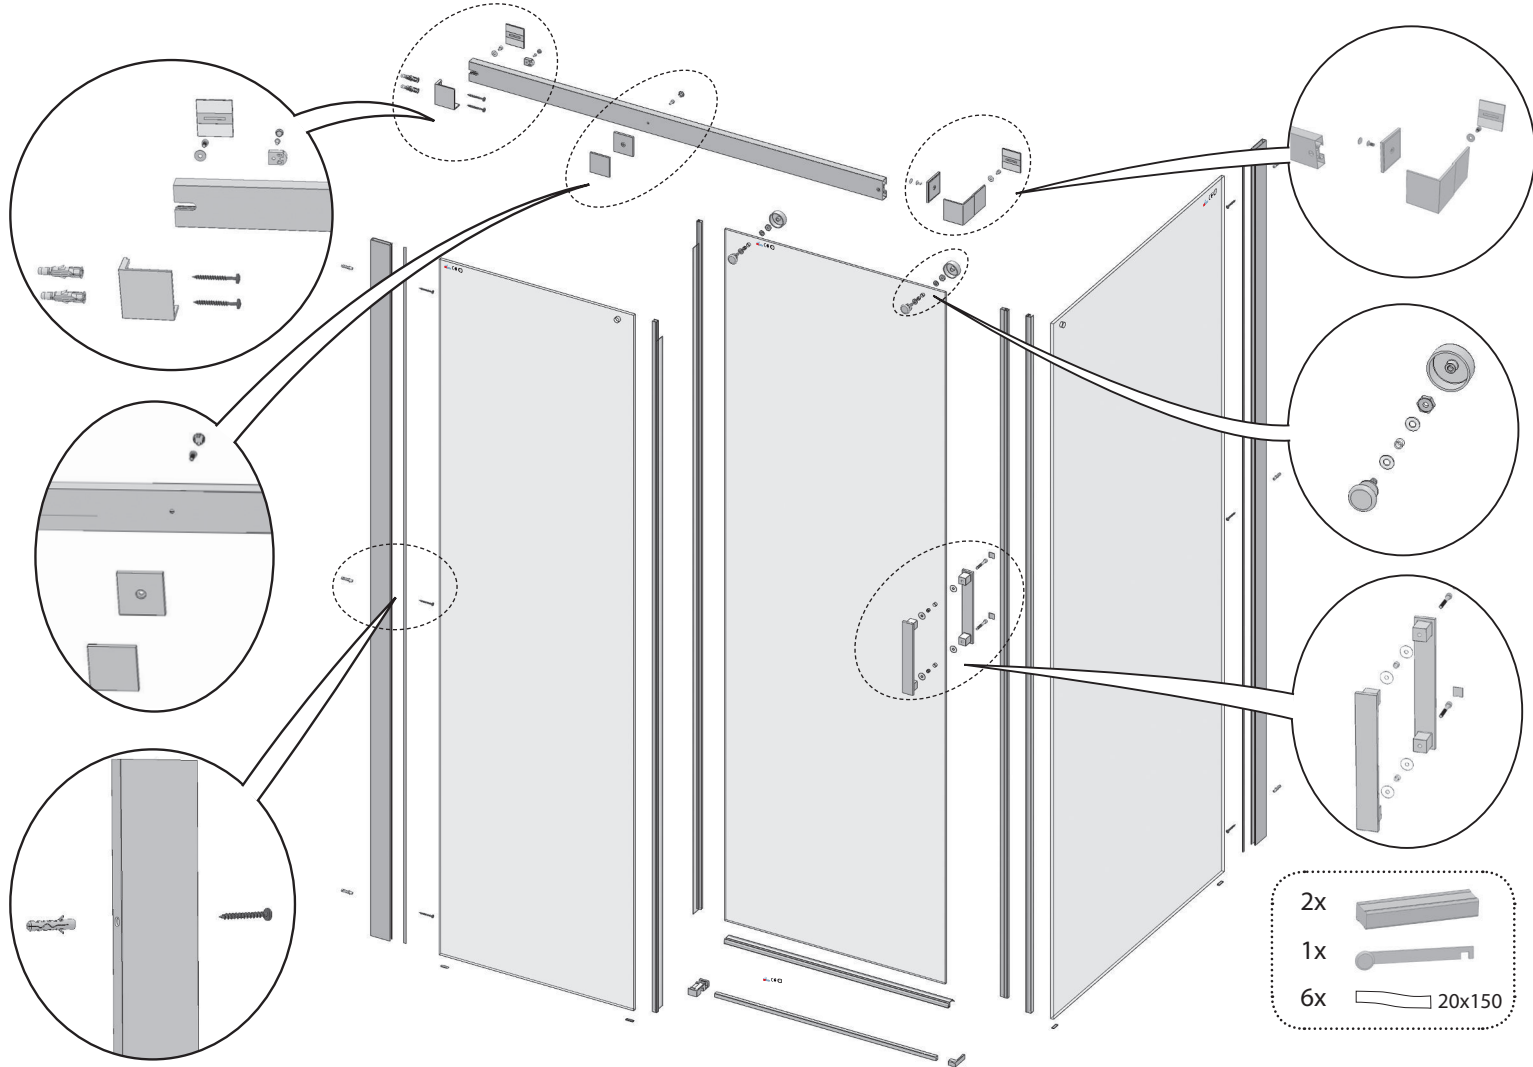

MSDPS 100, 110, 120 L/R

GB INSTALLATION INSTRUCTIONS

DE MONTAGEANLEITUNG

PL INSTRUKCJA MONTAŻU

HU SZERELÉSI UTASÍTÁS

RU ИНСТРУКЦИЯ ПО МОНТАЖУ

UA ІНСТРУКЦІЯ З МОНТАЖУ

BG УПЪТВАНЕ ЗА МОНТАЖ

ES INSTRUCCIONES DE MONTAJE

FR INSTRUCTIONS DE MONTAGE

RO INSTRUCȚIUNI DE MONTAJ

SK MONTÁŽNY NÁVOD

CZ MONTÁŽNÍ NÁVOD

RAVAK®

- 2x 
- 1x 
- 6x  20x150

MSDPS - L