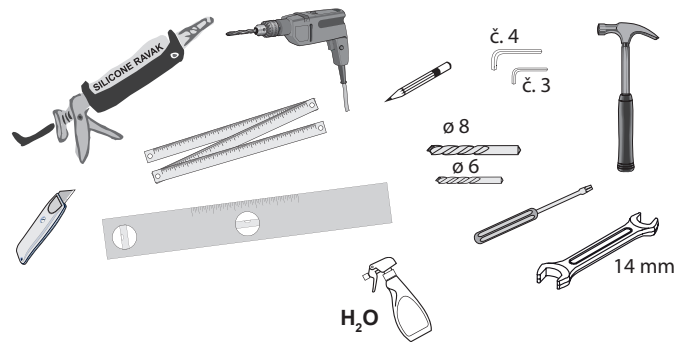

ES INSTRUCCIONES DE MONTAJE

FR INSTRUCTIONS DE MONTAGE

RO INSTRUCȚIUNI DE MONTAJ

SK MONTÁŽNY NÁVOD

CZ MONTÁŽNÍ NÁVOD

RAVAK®

- 2x 
- 1x 
- 6x  20x150

MSDPS - L

TYP	A1 mm	A2 mm	D1 mm	D2 mm	C mm
MSDPS 100/80 L/R	985 - 1005	785 - 805	975 - 995	777 - 797	429
MSDPS 100/100 L/R	985 - 1005	985 - 1005	975 - 995	977 - 997	429
MSDPS 110/80 L/R	1085 - 1105	785 - 805	1075 - 1095	777 - 797	479
MSDPS 120/80 L/R	1185 - 1205	785 - 805	1175 - 1195	777 - 797	529
MSDPS 120/90 L/R	1185 - 1205	885 - 905	1175 - 1195	877 - 897	529