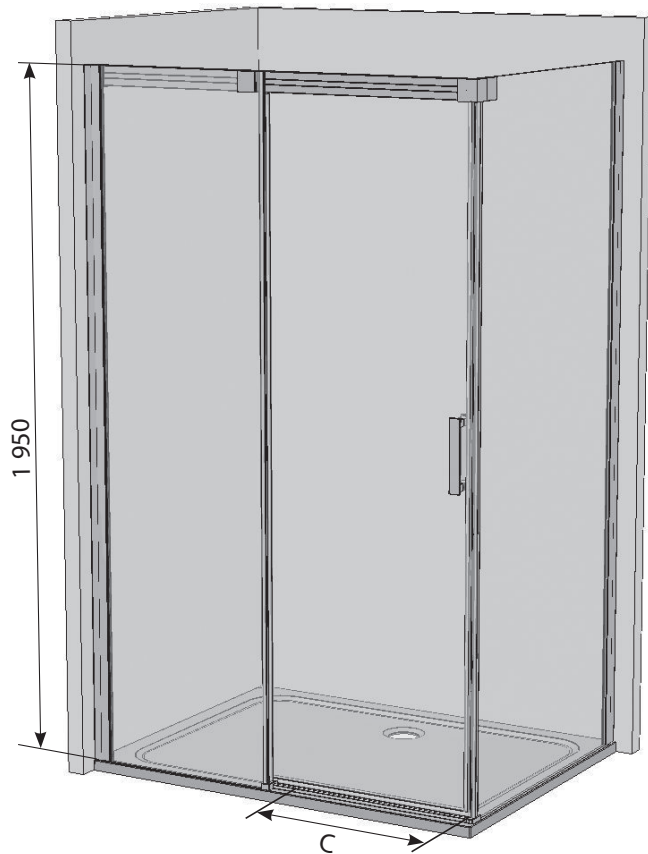

ES INSTRUCCIONES DE MONTAJE

FR INSTRUCTIONS DE MONTAGE

RO INSTRUCȚIUNI DE MONTAJ

SK MONTÁŽNY NÁVOD

CZ MONTÁŽNÍ NÁVOD

RAVAK®

- 2x 
- 1x 
- 6x  20x150

MSDPS - L

TYP	A1 mm	A2 mm	D1 mm	D2 mm	C mm
MSDPS 100/80 L/R	985 - 1005	785 - 805	975 - 995	777 - 797	429
MSDPS 100/100 L/R	985 - 1005	985 - 1005	975 - 995	977 - 997	429
MSDPS 110/80 L/R	1085 - 1105	785 - 805	1075 - 1095	777 - 797	479
MSDPS 120/80 L/R	1185 - 1205	785 - 805	1175 - 1195	777 - 797	529
MSDPS 120/90 L/R	1185 - 1205	885 - 905	1175 - 1195	877 - 897	529