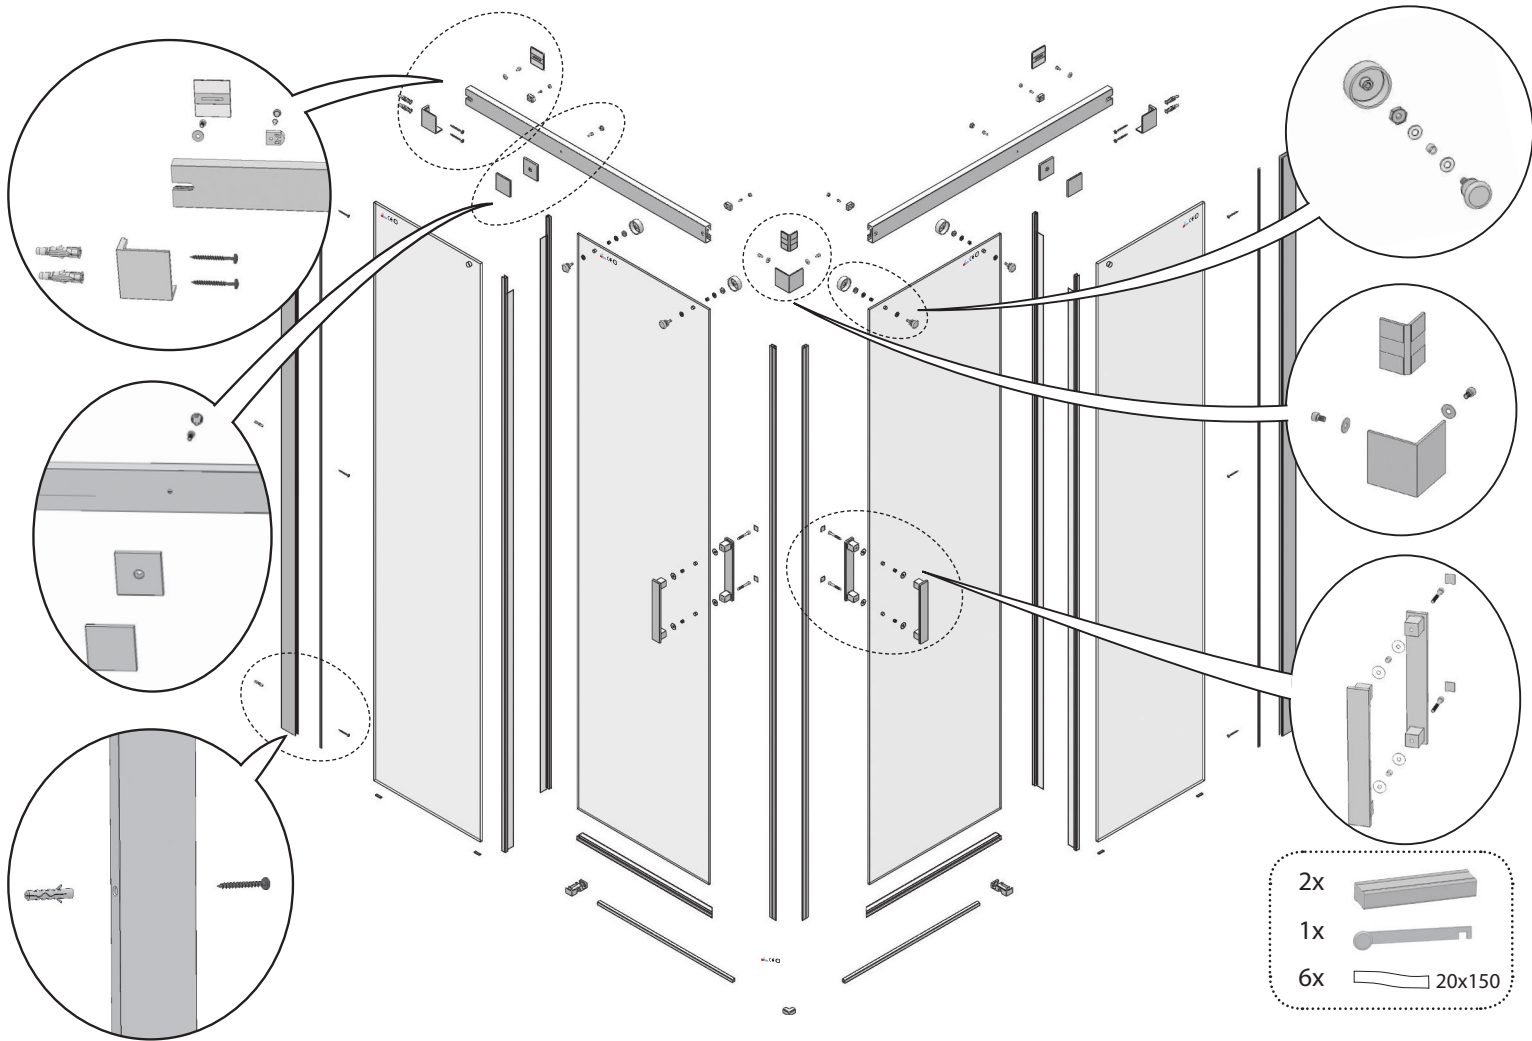

BG УПЪТВАНЕ ЗА МОНТАЖ

ES INSTRUCCIONES DE MONTAJE

FR INSTRUCTIONS DE MONTAGE

RO INSTRUCȚIUNI DE MONTAJ

SK MONTÁŽNY NÁVOD

CZ MONTÁŽNÍ NÁVOD

RAVAK[®]

TYP	A mm	D mm	C mm
MSRV4 80	785 - 805	777 - 797	430
MSRV4 90	885 - 905	877 - 897	500
MSRV4 100	985 - 1005	977 - 997	570