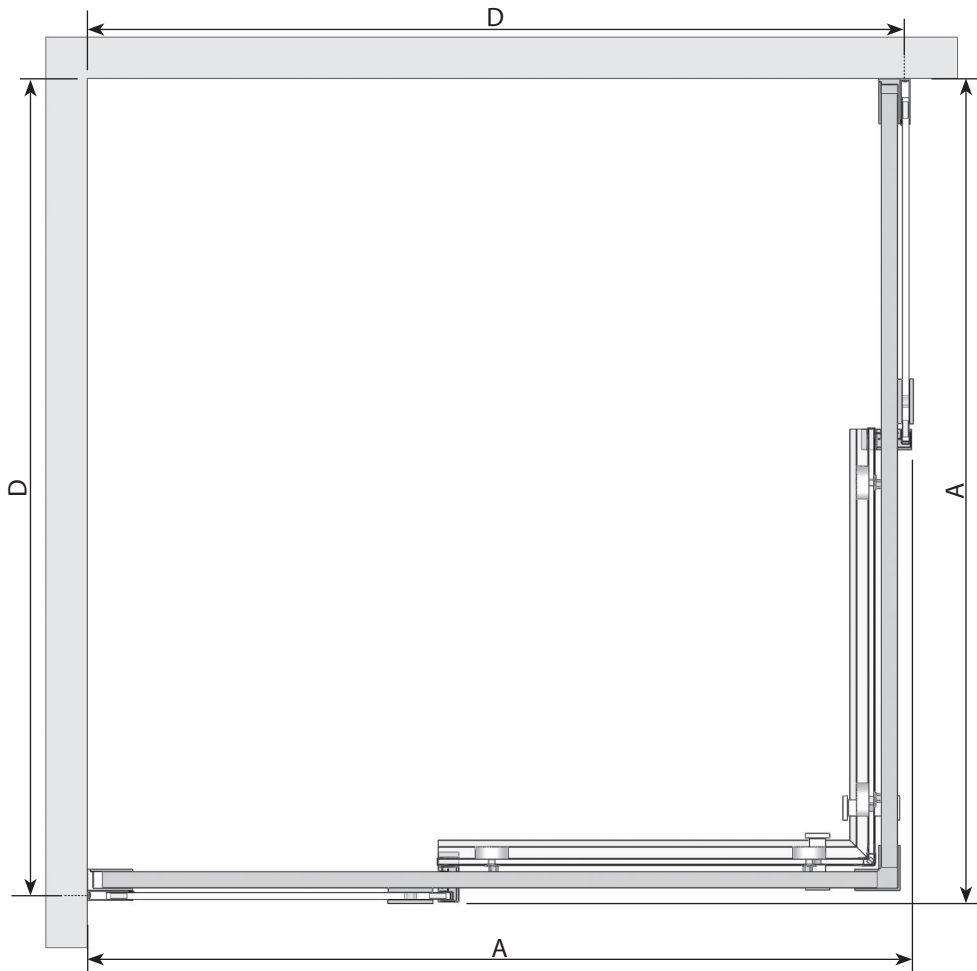

BG УПЪТВАНЕ ЗА МОНТАЖ

ES INSTRUCCIONES DE MONTAJE

FR INSTRUCTIONS DE MONTAGE

RO INSTRUCȚIUNI DE MONTAJ

SK MONTÁŽNY NÁVOD

CZ MONTÁŽNÍ NÁVOD

RAVAK[®]

TYP	A mm	D mm	C mm
MSRV4 80	785 - 805	777 - 797	430
MSRV4 90	885 - 905	877 - 897	500
MSRV4 100	985 - 1005	977 - 997	570

2

3

4

5

6

10

12

14