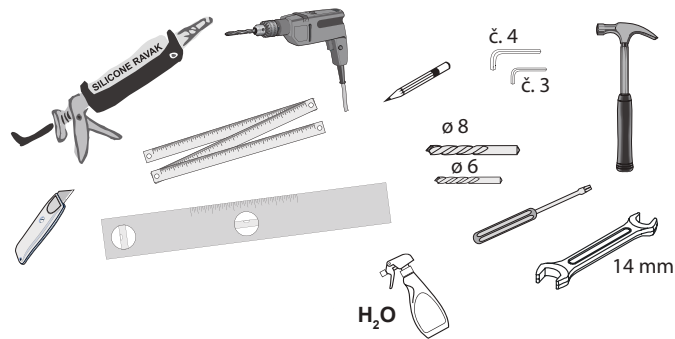

BG УПЪТВАНЕ ЗА МОНТАЖ

ES INSTRUCCIONES DE MONTAJE

FR INSTRUCTIONS DE MONTAGE

RO INSTRUCȚIUNI DE MONTAJ

SK MONTÁŽNY NÁVOD

CZ MONTÁŽNÍ NÁVOD

RAVAK[®]

TYP	A mm	D mm	C mm
MSRV4 80	785 - 805	777 - 797	430
MSRV4 90	885 - 905	877 - 897	500
MSRV4 100	985 - 1005	977 - 997	570