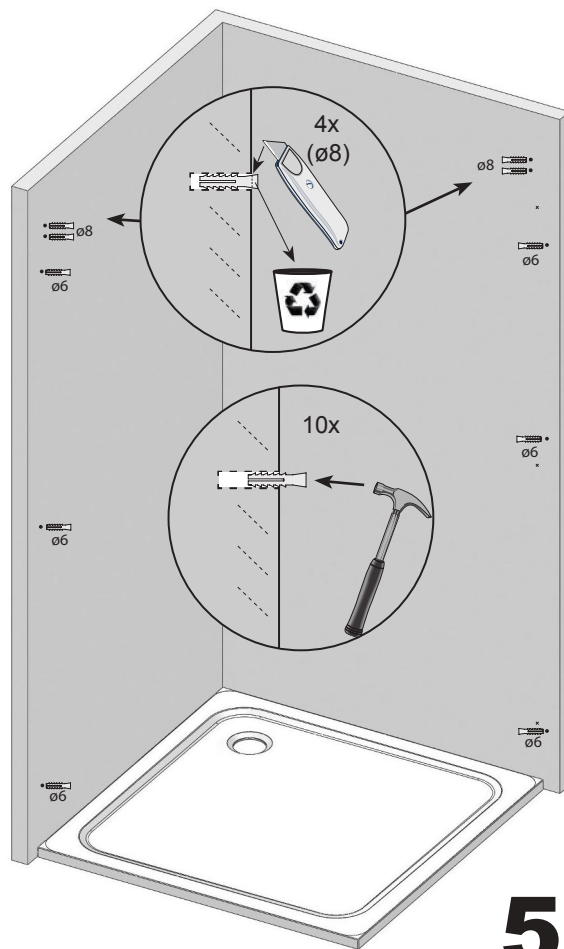

BG УПЪТВАНЕ ЗА МОНТАЖ

ES INSTRUCCIONES DE MONTAJE

FR INSTRUCTIONS DE MONTAGE

RO INSTRUCȚIUNI DE MONTAJ

SK MONTÁŽNY NÁVOD

CZ MONTÁŽNÍ NÁVOD

RAVAK[®]

TYP	A mm	D mm	C mm
MSRV4 80	785 - 805	777 - 797	430
MSRV4 90	885 - 905	877 - 897	500
MSRV4 100	985 - 1005	977 - 997	570

2

3

4

5

6

10

12

14