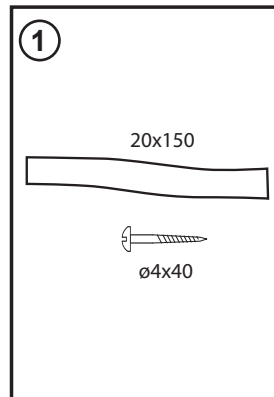

BG УПЪТВАНЕ ЗА МОНТАЖ

ES INSTRUCCIONES DE MONTAJE

FR INSTRUCTIONS DE MONTAGE

RO INSTRUCȚIUNI DE MONTAJ

SK MONTÁŽNY NÁVOD

CZ MONTÁŽNÍ NÁVOD

RAVAK[®]

TYP	A mm	D mm	C mm
MSRV4 80	785 - 805	777 - 797	430
MSRV4 90	885 - 905	877 - 897	500
MSRV4 100	985 - 1005	977 - 997	570

2

3

4

5

6

10

12

14