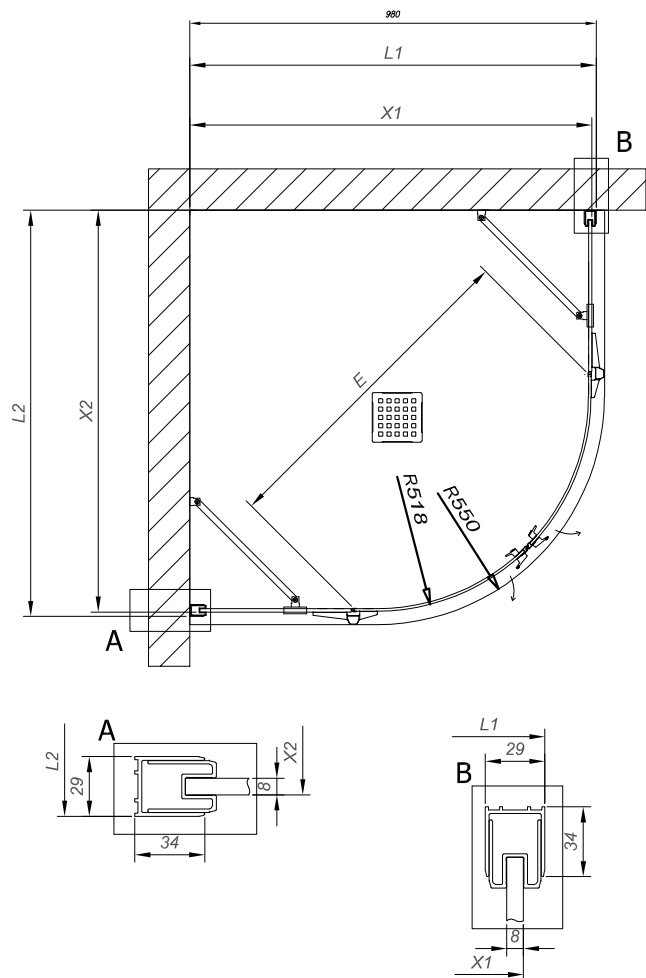

kolpa·san *SHOWER ENCLOSURE POLARIS*
DUSCHKABINE POLARIS

1/2

R 90, 100

	L 1 (mm)	L 2 (mm)	X 1 (mm)	X 2 (mm)	E (mm)	F (mm)
R 90	880-890	880-890	870-880	870-880	775	290-300
R 100	980-990	980-990	970-980	970-980	775	390-400

kolpa·san *SHOWER ENCLOSURE POLARIS*
DUSCHKABINE POLARIS

2/2

R 90, 100