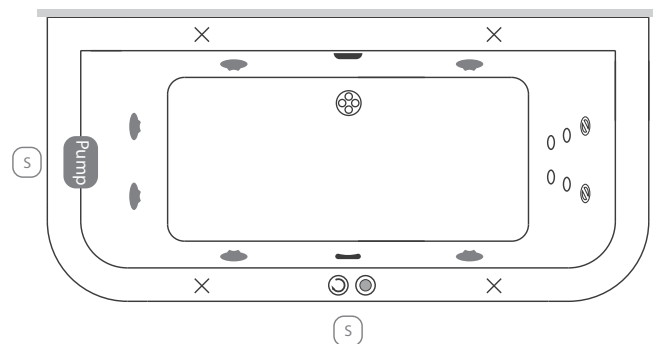

a: 510/75 mm

Kapaszkodók mérete (K)

Króm kapaszkodó	335 mm
Simona kapaszkodó	530 mm

Fejpárna

Star
Mare
Soft

*: Kádparaván és/vagy masszázrendszer választása esetén a jelölt pozíciók változhatnak.

A fentiekől eltérő kialakításokat is vállalunk, figyelembe véve a kádtest műszaki paramétereit. Kérjen ajánlatot az igénye megjelölésével.

Princess kád - pneumatikus vezérlésű rendszerek

Basic vízmasszázs

Activ vízmasszázs

Comfort vízmasszázs

+10 fúvókás pezsgőfürdő

Tartozékok listája

- Pneumatikus indító
- Dúsító
- EasyClean jet
- Szívófej
- Mini fúvóka
- Forgó mini fúvóka
- Levegő fúvóka
- Túlfolyó
- Lefolyó