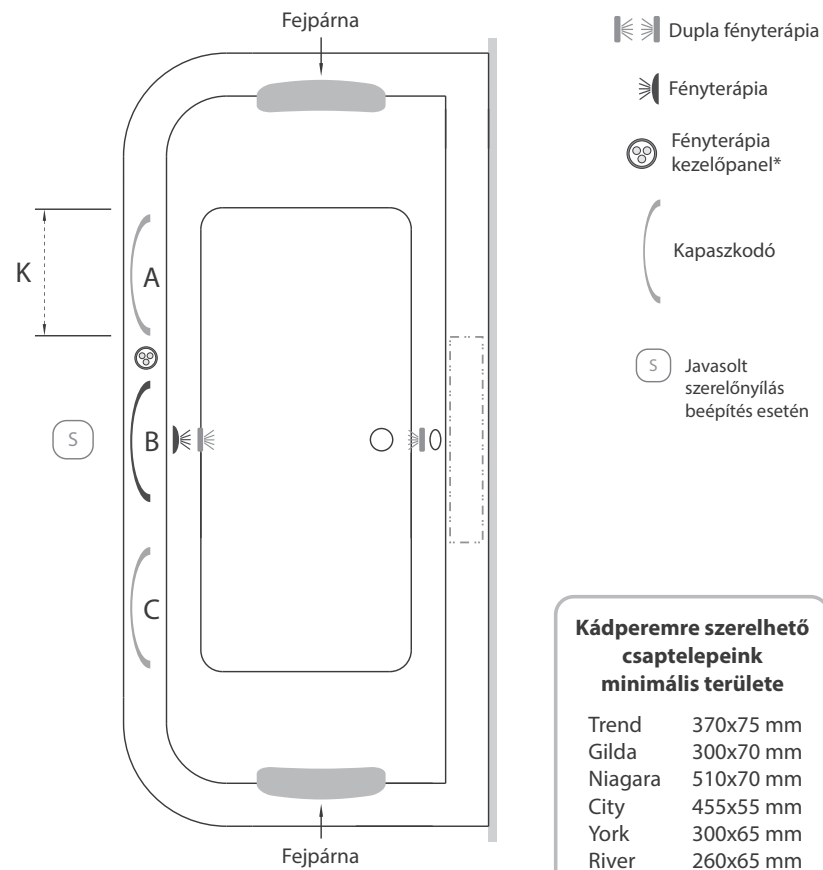

Méretetek

Ürtartalom: 313 l

180x85

A	1800 mm
B	850 mm
C	1080 mm
D	490 mm
E	1600 mm
F	600 mm
G	1350 mm
H	460 mm
I	560 mm
J	40 mm

A csaptelep jelölt pozíciójánál a kád peremszélessége 100 mm.

Rendelhető kiegészítők

Kádperemre szerelhető csaptelepeink minimális területe

Trend	370x75 mm
Gilda	300x70 mm
Niagara	510x70 mm
City	455x55 mm
York	300x65 mm
River	260x65 mm

Kádperemre szerelhető csaptelepek maximális területe.

a: 510/75 mm

Kapaszkodók mérete (K)

Króm kapaszkodó	335 mm
Simona kapaszkodó	530 mm

Fejpárna

Star
Mare
Soft

*: Kádparaván és/vagy masszázrendszer választása esetén a jelölt pozíciók változhatnak.

A fentiekől eltérő kialakításokat is vállalunk, figyelembe véve a kádtest műszaki paramétereit. Kérjen ajánlatot az igénye megjelölésével.

H-M: Hideg-Meleg víz kiállítás peremre szerelt csapterlep esetében. 1/2"-os nyitó-záró szelep. Amennyiben a masszázrendszer rendelkezik friss vizes öblítő funkcióval, akkor a hidegvizes oldalon, dupla, vagy "T" elágazással kell kiállni.