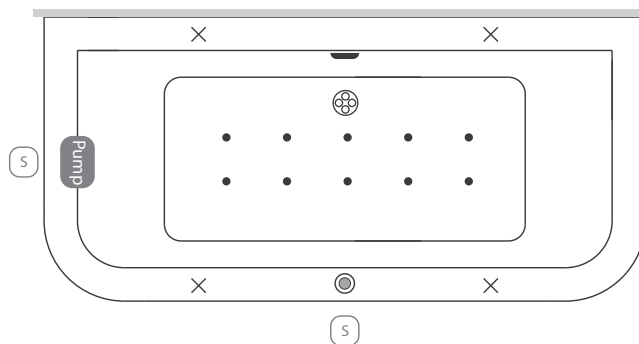

Kádperemre szerelhető csaptelepeink minimális területe

Trend	370x75 mm
Gilda	300x70 mm
Niagara	510x70 mm
City	455x55 mm
York	300x65 mm
River	260x65 mm

Kádperemre szerelhető csaptelepek maximális területe.

a: 510/75 mm

Kapaszkodók mérete (K)

Króm kapaszkodó	335 mm
Simona kapaszkodó	530 mm

Fejpárna

Star
Mare
Soft

*: Kádparaván és/vagy masszázrendszer választása esetén a jelölt pozíciók változhatnak.

A fentiekől eltérő kialakításokat is vállalunk, figyelembe véve a kádtest műszaki paramétereit. Kérjen ajánlatot az igénye megjelölésével.

Princess kád - pneumatikus vezérlésű rendszerek

Basic vízmasszázs

Activ vízmasszázs

Comfort vízmasszázs

+10 fúvókás pezsgőfürdő

Tartozékok listája

- Pneumatikus indító
- Dúsító
- EasyClean jet
- Szívófej
- Mini fúvóka
- Forgó mini fúvóka
- Levegő fúvóka
- Túlfolyó
- Lefolyó