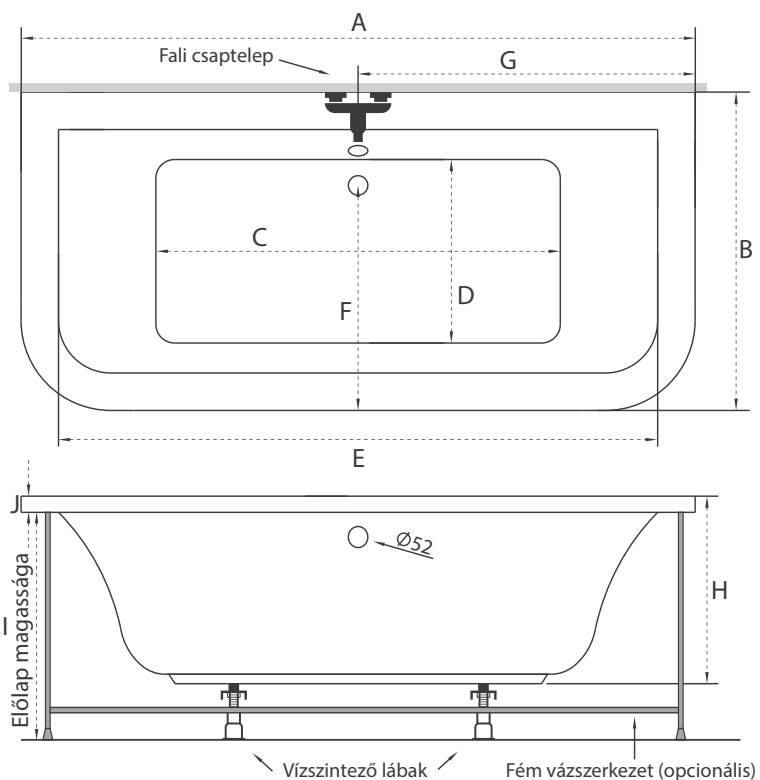

Méretetek

Ürtartalom: 313 l

180x85

A	1800 mm
B	850 mm
C	1080 mm
D	490 mm
E	1600 mm
F	600 mm
G	1350 mm
H	460 mm
I	560 mm
J	40 mm

A csaptelep jelölt pozíciójánál a kád peremszélessége 100 mm.

Rendelhető kiegészítők

Kádperemre szerelhető csaptelepeink minimális területe

Trend	370x75 mm
Gilda	300x70 mm
Niagara	510x70 mm
City	455x55 mm
York	300x65 mm
River	260x65 mm

Kádperemre szerelhető csaptelepek maximális területe.

a: 510/75 mm

Kapaszkodók mérete (K)

Króm kapaszkodó	335 mm
Simona kapaszkodó	530 mm

Fejpárna

Star
Mare
Soft

*: Kádparaván és/vagy masszázrendszer választása esetén a jelölt pozíciók változhatnak.

A fentiekől eltérő kialakításokat is vállalunk, figyelembe véve a kádtest műszaki paramétereit. Kérjen ajánlatot az igénye megjelölésével.

H-M: Hideg-Meleg víz kiállítás peremre szerelt csapterlep esetében. 1/2"-os nyitó-záró szelep. Amennyiben a masszázrendszer rendelkezik friss vizes öblítő funkcióval, akkor a hidegvizes oldalon, dupla, vagy "T" elágazással kell kiállni.