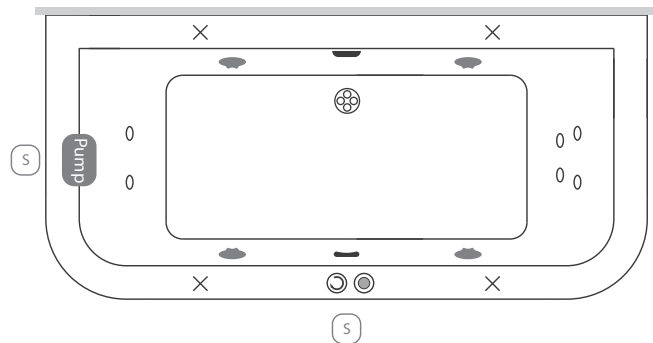

Princess kád - pneumatikus vezérlésű rendszerek

Basic vízmasszázs

Activ vízmasszázs