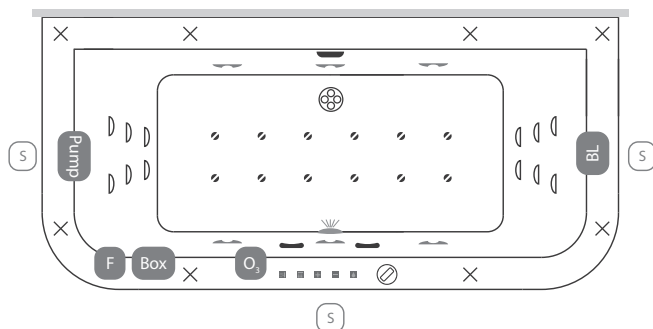

A fentiekől eltérő kialakításokat is vállalunk, figyelembe véve a kádtest műszaki paramétereit. Kérjen ajánlatot az igénye megjelölésével.

Princess kád - elektronikus vezérlésű rendszerek

Wellness 22 fűvőkás masszázrendszer

Wellness Premium 24 fűvőkás masszázrendszer

Wellness Premium Plus 28 fűvőkás masszázrendszerrel

Elegant 30 fűvőkás intelligens masszázrendszerrel

Tartozékok listája

- Turbo kapcsoló
- EasyClean jet
- Világítás
- Szívófej
- Forgó mini fűvőka
- Mini fűvőka
- Levegő fűvőka
- Slim levegő fűvőka
- Elektronikus vezérlőpanel
- Digitális vezérlőpanel
- Érintőgombos vezérlők
- Túlfolyó
- Lefolyó
- Mini slim fűvőka
- EasyClean Slim jet
- Kádperem alatti komponensek.
- Láb
- Vízpumpa
- Légkompresszor
- Elektronikavezérlő
- Ózongenerátor
- Friss vizes öblítés (opcionális)
- Szerelőnyílás beépített kádnál

H-M: Hideg-Meleg víz kiállítás peremre szerelt csapterlep esetében. 1/2"-os nyitó-záró szelep. Amennyiben a masszázrendszer rendelkezik friss vizes öblítő funkcióval, akkor a hidegvizes oldalon, dupla, vagy "T" elágazással kell kiállni.