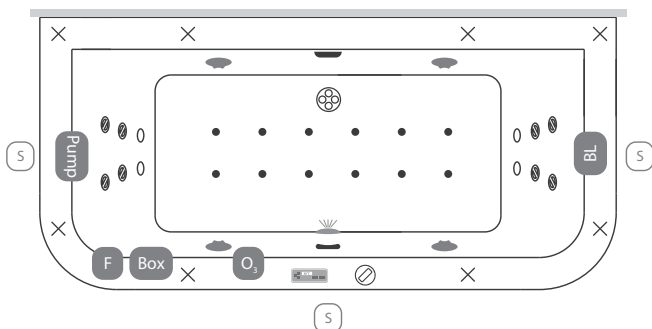

A fentiekől eltérő kialakításokat is vállalunk, figyelembe véve a kádtest műszaki paramétereit. Kérjen ajánlatot az igénye megjelölésével.

Princess kád - elektronikus vezérlésű rendszerek

Wellness 22 fűvőkás masszázrendszer

Wellness Premium 24 fűvőkás masszázrendszer

Wellness Premium Plus 28 fűvőkás masszázrendszerrel

Elegant 30 fűvőkás intelligens masszázrendszerrel

Tartozékok listája

- Turbo kapcsoló
- EasyClean jet
- Világítás
- Szívófej
- Forgó mini fűvőka
- Mini fűvőka
- Levegő fűvőka
- Slim levegő fűvőka
- Elektronikus vezérlőpanel
- Digitális vezérlőpanel
- Érintőgombos vezérlők
- Túlfolyó
- Lefolyó
- Mini slim fűvőka
- EasyClean Slim jet
- Kádperem alatti komponensek.
- Láb
- Vízpumpa
- Légkompresszor
- Elektronikavezérlő
- Ózongenerátor
- Friss vizes öblítés (opcionális)
- Szerelőnyílás beépített kádnál

H-M: Hideg-Meleg víz kiállítás peremre szerelt csapterlep esetében. 1/2"-os nyitó-záró szelep. Amennyiben a masszázrendszer rendelkezik friss vizes öblítő funkcióval, akkor a hidegvizes oldalon, dupla, vagy "T" elágazással kell kiállni.