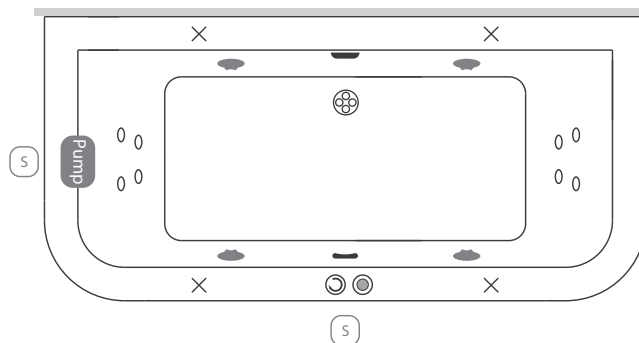

Princess kád - pneumatikus vezérlésű rendszerek

Basic vízmasszázs

Activ vízmasszázs