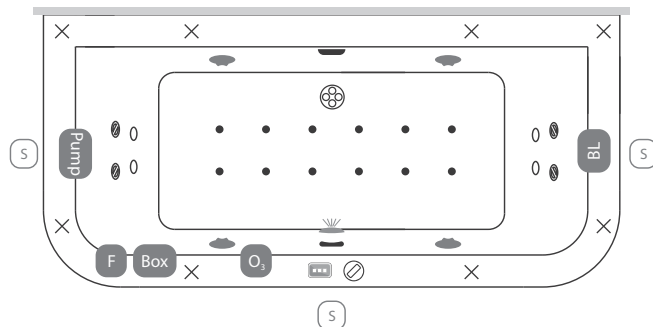

Princess kád - elektronikus vezérlésű rendszerek