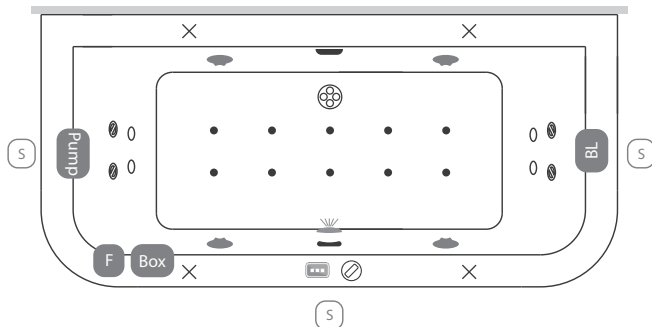

Princess kád - elektronikus vezérlésű rendszerek