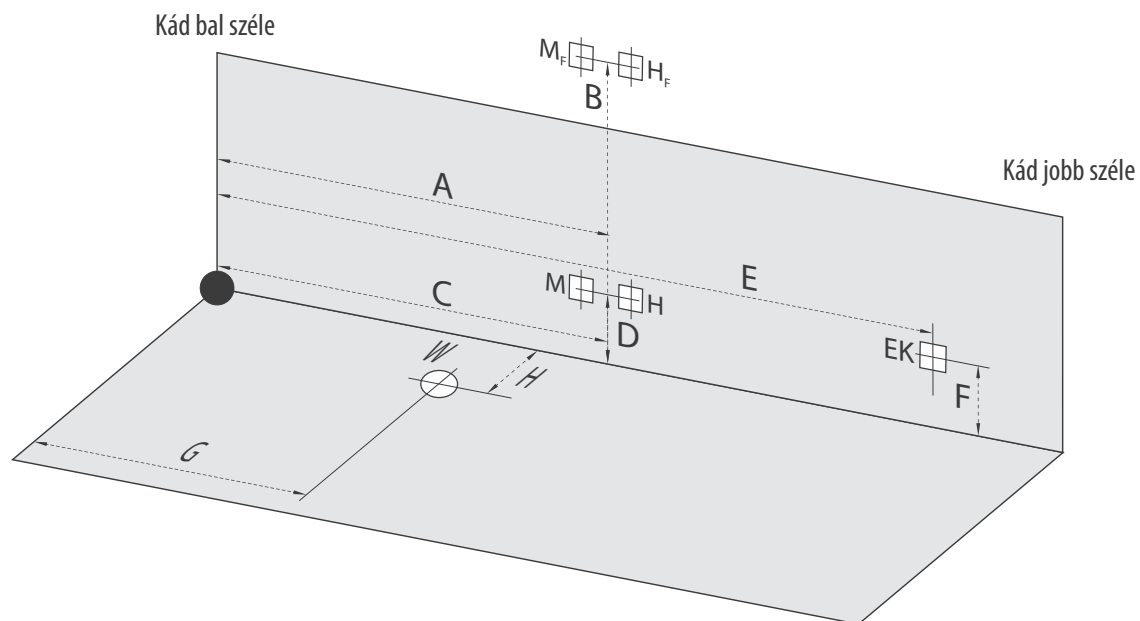

Jelmagyarázat

EK: Elektromos kiállítás

W: Lefolyó pozíciója

H_F - M_F: Fali kádtöltő pozíciója

H-M: Hideg-Meleg víz kiállítás peremre szerelt csapterlep esetében. 1/2"-os nyitó-záró szelep. Amennyiben a masszázrendszer rendelkezik friss vizes öblítő funkcióval, akkor a hidegvizes oldalon, dupla, vagy "T" elágazással kell kiállni.

180x85

A	900 mm
B	700 mm
C	900 mm
D	200 mm
E	400 mm
F	200 mm
G	800 mm
H	400 mm

Masszázrendszerek áramigénye

	Basic vízz masszáz	Actív vízz masszáz	Comfort vízz masszáz	+10 fűvókás pezsgőfürdő	Wellness masszázrendszer	Wellness Prémium masszázrendszer	Wellness Prémium Plusz masszázrendszer	Elegant masszázrendszer
Teljesítmény	500 W	900 W	900 W	400 W	1500 W	1500 W	1500 W	1500 W
Áramfelvétel	1,5 A	2,7 A	2,7 A	1,2 A	4,5 A	4,5 A	4,5 A	4,5 A

Kiegészítők áramigénye

Vízfűtés	Fényterápia	Ózongenerátor
1500 W	max. 5 W	max. 6 W
4,5 A		

*: A vízfűtés minden esetben opcionális. A vízhőmérsékletet beállítani, vezérelni a Wellness Prémium Plusz és Elegant rendszereknél lehet. A többi vízz masszáz rendszerénél csak vízhőmérséklet szinten tartás funkció lehetséges.