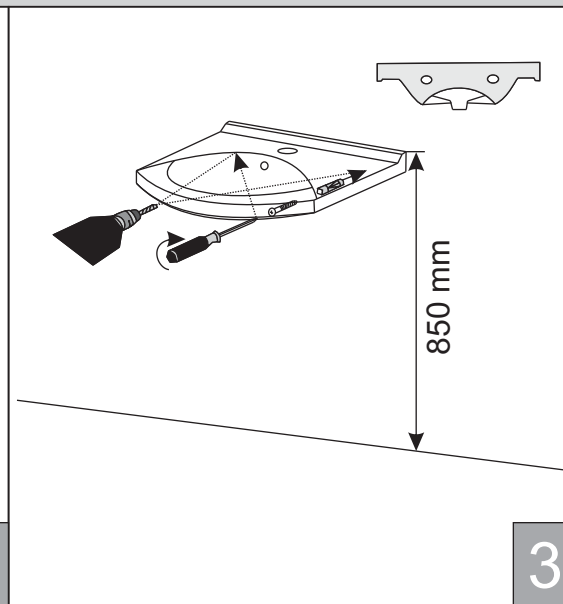

# SZERELÉSI ÚTMUTATÓ SAVAL 2.0 - ALSÓSZEKRÉNY

\* Valamennyi méret +/- 3 mm tűrést tartalmazhat.