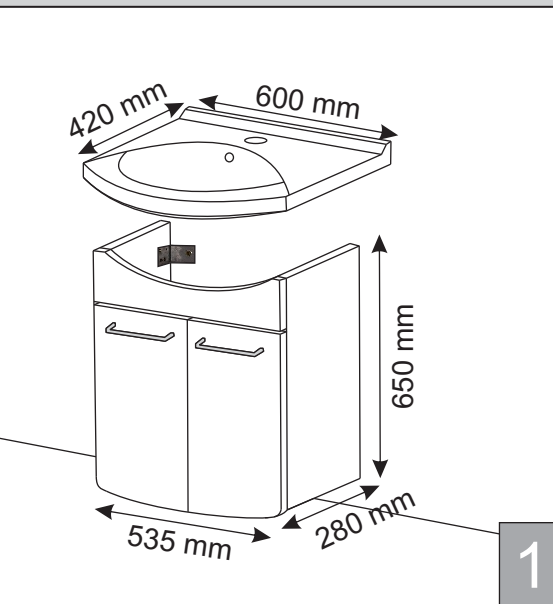

# SZERELÉSI ÚTMUTATÓ SAVAL 2.0 - ALSÓSZEKRÉNY

\* Valamennyi méret +/- 3 mm tűrést tartalmazhat.