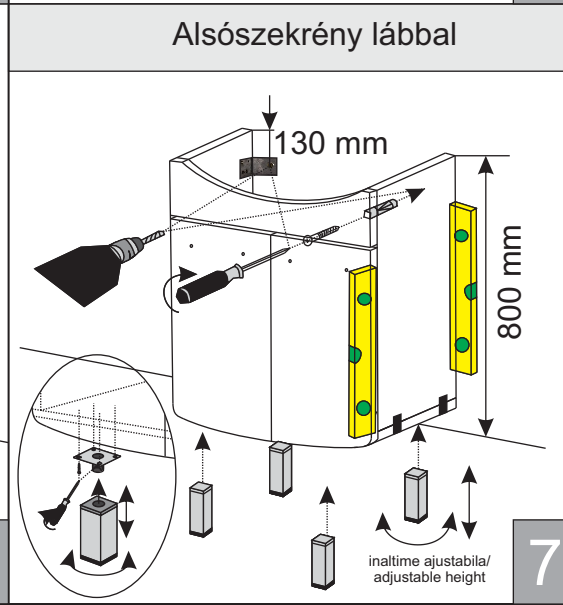

# SZERELÉSI ÚTMUTATÓ SAVAL 2.0 - ALSÓSZEKRÉNY

\* Valamennyi méret +/- 3 mm tűrést tartalmazhat.