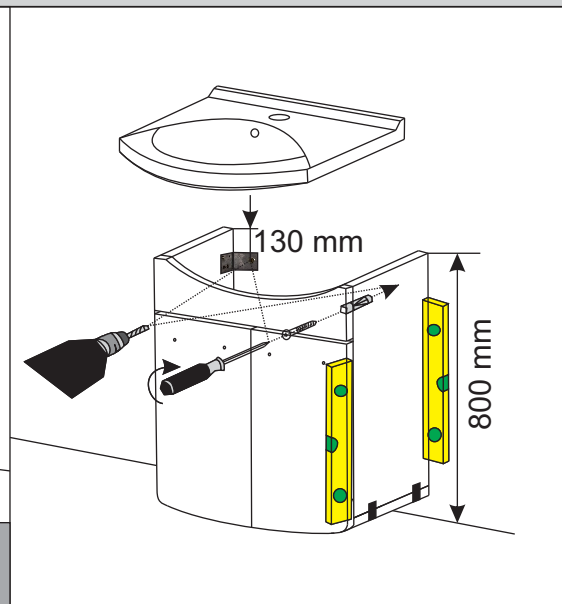

# SZERELÉSI ÚTMUTATÓ SAVAL 2.0 - ALSÓSZEKRÉNY

\* Valamennyi méret +/- 3 mm tűrést tartalmazhat.