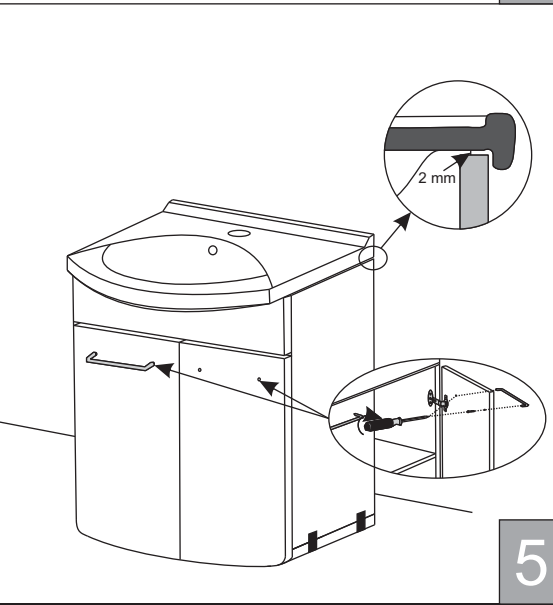

# SZERELÉSI ÚTMUTATÓ SAVAL 2.0 - ALSÓSZEKRÉNY

\* Valamennyi méret +/- 3 mm tűrést tartalmazhat.