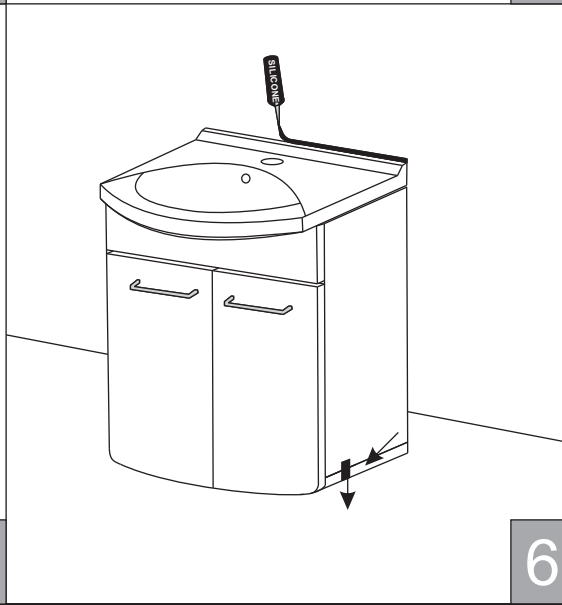

# SZERELÉSI ÚTMUTATÓ SAVAL 2.0 - ALSÓSZEKRÉNY

\* Valamennyi méret +/- 3 mm tűrést tartalmazhat.