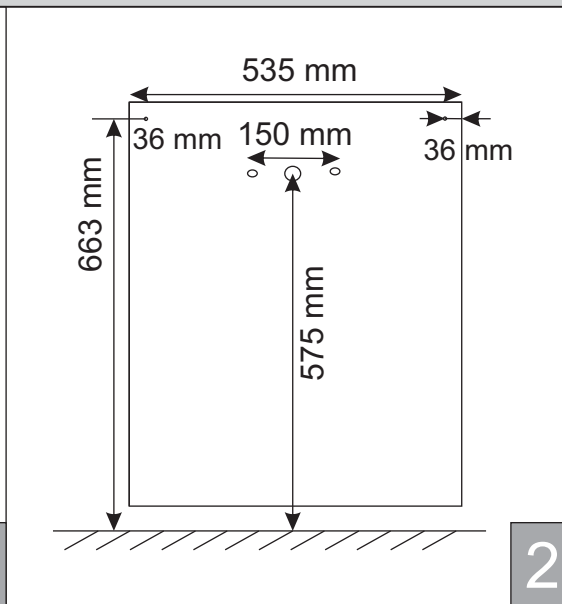

# SZERELÉSI ÚTMUTATÓ SAVAL 2.0 - ALSÓSZEKRÉNY

\* Valamennyi méret +/- 3 mm tűrést tartalmazhat.