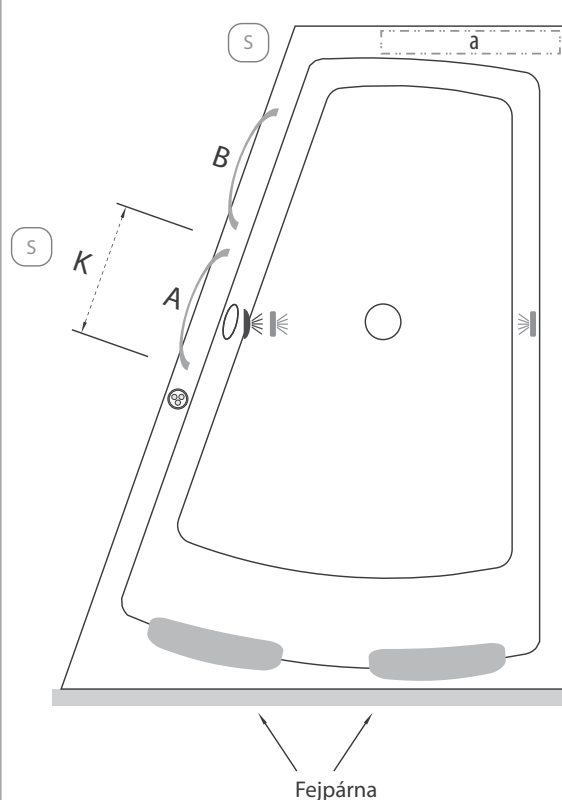

Rendelhető kiegészítők

- Dupla fényterápia
- Fényterápia
- Fényterápia kezelőpanel*
- Kapaszkodó
- Javasolt szerelőnyílás beépítés esetén

Kádperemre szerelhető csaptelepeink minimális területe

Trend	370x75 mm
Gilda	300x70 mm
Niagara	510x70 mm
City	455x55 mm
York	300x65 mm
River	260x65 mm

Kádperemre szerelhető csaptelepek maximális területe.

a: 520/70 mm

Kapaszkodók mérete (K)

M-Acryl kapaszkodó	240 mm
Króm kapaszkodó	335 mm

Fejpárna

Soft
Mare

*: Kádparaván és/vagy masszázrendszer választása esetén a jelölt pozíciók változhatnak.

A fentiekől eltérő kialakításokat is vállalunk, figyelembe véve a kádtest műszaki paramétereit. Kérjen ajánlatot az igénye megjelölésével.