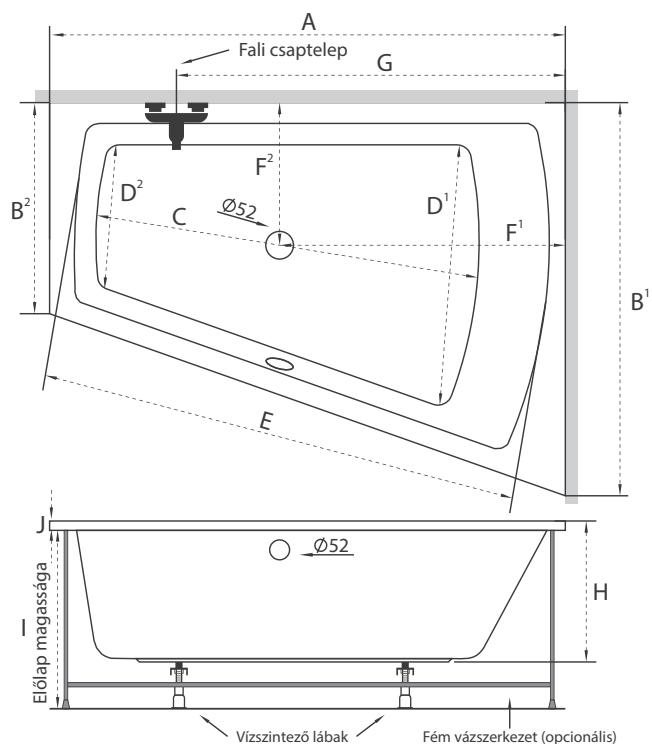

## Méretetek

Úrtartalom: 370 l, 440 l

160x120		170x130	
A	1600 mm	A	1700 mm
B <sup>1</sup>	1200 mm	B <sup>1</sup>	1300 mm
B <sup>2</sup>	650 mm	B <sup>2</sup>	700 mm
C	1170 mm	C	1270 mm
D <sup>1</sup>	810 mm	D <sup>1</sup>	860 mm
D <sup>2</sup>	490 mm	D <sup>2</sup>	490 mm
E	1470 mm	E	1570 mm
F <sup>1</sup>	890 mm	F <sup>1</sup>	930 mm
F <sup>2</sup>	440 mm	F <sup>2</sup>	500 mm
G	1060 mm	G	1200 mm
H	490 mm	H	490 mm
I	580 mm	I	580 mm
J	40 mm	J	40 mm

 A csaptelep jelölt pozíójánál a kád peremszélessége 65 mm.

### Kádperemre szerelhető csaptelepeink minimális területe

Trend	370x75 mm
Gilda	300x70 mm
Niagara	510x70 mm
City	455x55 mm
York	300x65 mm
River	260x65 mm

### Kádperemre szerelhető csaptelepek maximális területe.

a: 520/70 mm