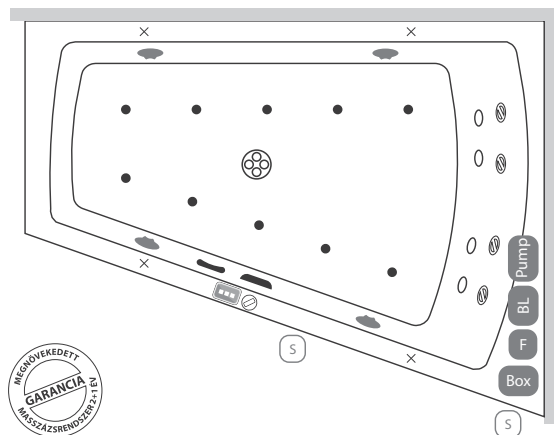

Trinity kád - elektronikus vezérlésű rendszerek

www.m-acryl.hu

Wellness 22 fűvőkás masszázrendszer

Wellness Premium 24 fűvőkás masszázrendszer