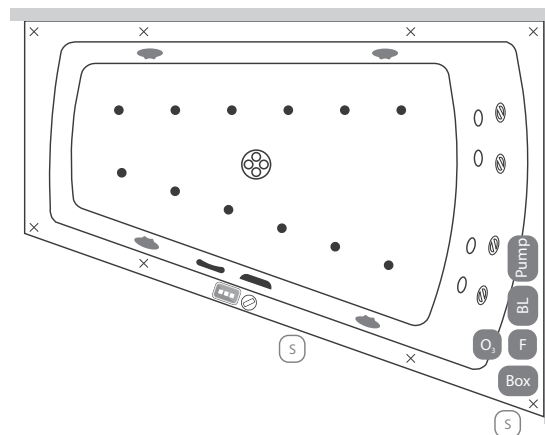

Trinity kád - elektronikus vezérlésű rendszerek

www.m-acryl.hu

Wellness 22 fűvőkás masszázrendszer

Wellness Premium 24 fűvőkás masszázrendszer