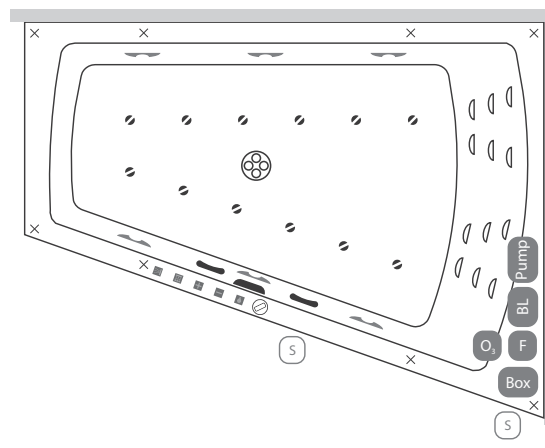

## Tartozékok listája

- Turbo kapcsoló
- EasyClean jet
- Világítás
- Szívófej
- Forgó mini fűvőka
- Mini fűvőka
- Levegő fűvőka
- Slim levegő fűvőka
- Elektronikus vezérlőpanel
- Digitális vezérlőpanel
- Érintógombos vezérlők
- Túlfolyó
- Lefolyó
- Mini slim fűvőka
- EasyClean Slim jet
- Kádperem alatti komponensek. -----
- Láb
- Vízpumpa
- Légkompresszor
- Elektronikavezérlő
- Ózongenerátor
- Friss vizes öblítés (opcionális)
- Szerelőnyílás beépített kádnál