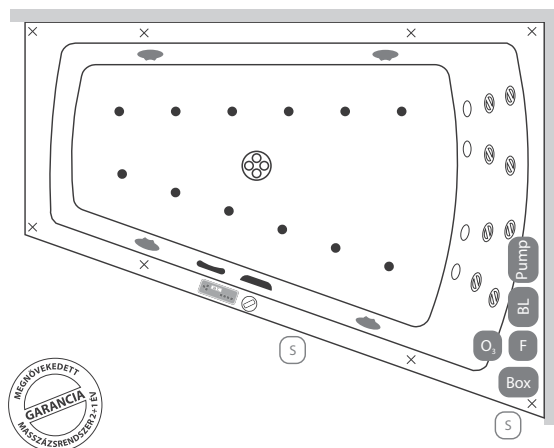

## Tartozékok listája

- Turbo kapcsoló
- EasyClean jet
- Világítás
- Szívófej
- Forgó mini fűvőka
- Mini fűvőka
- Levegő fűvőka
- Slim levegő fűvőka
- Elektronikus vezérlőpanel
- Digitális vezérlőpanel
- Érintógombos vezérlők
- Túlfolyó
- Lefolyó
- Mini slim fűvőka
- EasyClean Slim jet
- Kádperem alatti komponensek. -----
- Láb
- Vízpumpa
- Légkompresszor
- Elektronikavezérlő
- Ózongenerátor
- Friss vizes öblítés (opcionális)
- Szerelőnyílás beépített kádnál