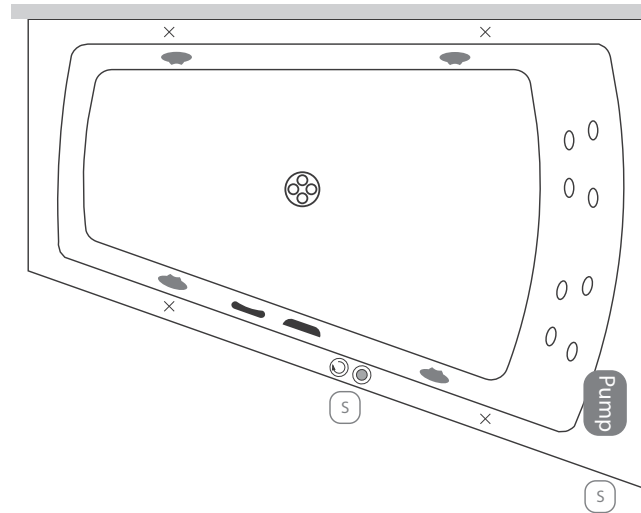

Trinity kád - pneumatikus vezérlésű rendszerek

Basic vízmasszázs

Activ vízmasszázs

A Trinity kádba nem építhető Basic vízmasszázs rendszer