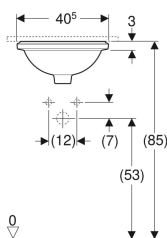

Geberit VariForm alulról beépíthető mosdó, kerek

Példaábra

Alkalmazási célok

- Alulról munkalapra való szereléshez

Tulajdonságok

- Kerek

- Egyszerű felszerelhetőség a szállítási terjedelem részét képező vágósablonnak köszönhetően

Műszaki adatok

Alapanyag

Szsaniterkerámia

Szállítási terjedelem

- Rögzítőanyag
- Sablon

Cikksz.	Szín / felület	Csapfurat	Túlfolyó	B	H	T
500.745.01.2	Fehér / alsó oldal: mázas	Nélkül	Látható	40.5 cm	18 cm	42 cm
500.744.01.2	Fehér	Nélkül	Látható	40.5 cm	18 cm	42 cm
500.747.01.2 *	Fehér / alsó oldal: mázas	Nélkül	Nélkül	40.5 cm	18 cm	42 cm
500.746.01.2 *	Fehér	Nélkül	Nélkül	40.5 cm	18 cm	42 cm

* Megbízással kapcsolatos termelés

Kiegészítők

- Geberit lefolyószelep szabad összefolyóval és szelepfedéllel
- Geberit lefolyószelep szabad kifolyással, szennyfogó szűrővel

- A cikkszámánál *-al jelölt termék gyártása rendelésre történik, szállítási határideje 1-2 hónap!
- A túlfolyó nélküli mosdókhoz kérjük válasszon a Kiegészítők-nél található szabad kifolyással rendelkező szelepfedelekből!