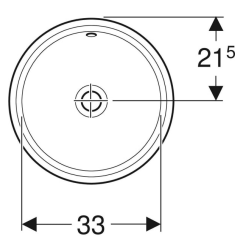

Geberit VariForm alulról beépíthető mosdó, kerek

Példaábra

Alkalmazási célok

- Alulról munkalapra való szereléshez

Tulajdonságok

- Kerek

- Egyszerű felszerelhetőség a szállítási terjedelem részét képező vágósablonnak köszönhetően

Műszaki adatok

Alapanyag

Szsaniterkerámia

Szállítási terjedelem

- Rögzítőanyag
- Sablon

Cikksz.	Szín / felület	Csapfurat	Túlfolyó	B	H	T
500.745.01.2	Fehér / alsó oldal: mázas	Nélkül	Látható	40.5 cm	18 cm	42 cm
500.744.01.2	Fehér	Nélkül	Látható	40.5 cm	18 cm	42 cm
500.747.01.2 *	Fehér / alsó oldal: mázas	Nélkül	Nélkül	40.5 cm	18 cm	42 cm
500.746.01.2 *	Fehér	Nélkül	Nélkül	40.5 cm	18 cm	42 cm