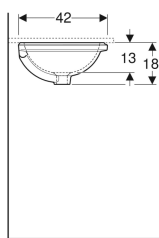

Geberit VariForm alulról beépíthető mosdó, kerek

Példaábra

Alkalmazási célok

- Alulról munkalapra való szereléshez

Tulajdonságok

- Kerek

- Egyszerű felszerelhetőség a szállítási terjedelem részét képező vágósablonnak köszönhetően

Műszaki adatok

Alapanyag

Szsaniterkerámia

Szállítási terjedelem

- Rögzítőanyag
- Sablon

Cikksz.	Szín / felület	Csapfurat	Túlfolyó	B	H	T
500.745.01.2	Fehér / alsó oldal: mázas	Nélkül	Látható	40.5 cm	18 cm	42 cm
500.744.01.2	Fehér	Nélkül	Látható	40.5 cm	18 cm	42 cm
500.747.01.2 *	Fehér / alsó oldal: mázas	Nélkül	Nélkül	40.5 cm	18 cm	42 cm
500.746.01.2 *	Fehér	Nélkül	Nélkül	40.5 cm	18 cm	42 cm