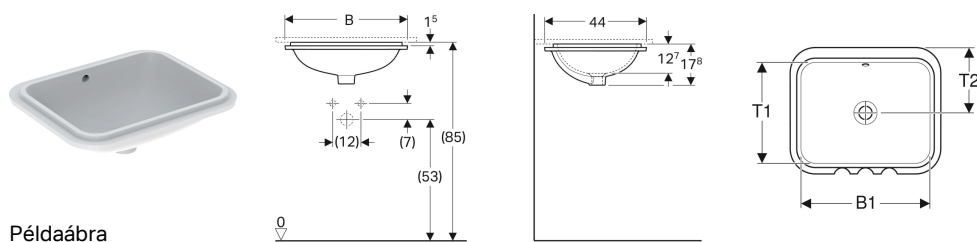

Geberit VariForm alulról beépíthető mosdó, szögletes

Alkalmazási célok

- Alulról munkalapra való szereléshez

Tulajdonságok

- Szögletes

- Egyszerű felszerelhetőség a szállítási terjedelem részét képező vágósablonnak köszönhetően

Műszaki adatok

Alapanyag

Szsaniterkerámia

Szállítási terjedelem

- Rögzítőanyag
- Sablon

Cikksz.	Szín / felület	Csapfurat	Túlfolyó	B	B1	H	T	T1	T2
500.761.01.2	Fehér / alsó oldal: mázas	Nélkül	Látható	53 cm	45 cm	17.8 cm	44 cm	35 cm	22 cm
500.760.01.2	Fehér	Nélkül	Látható	53 cm	45 cm	17.8 cm	44 cm	35 cm	22 cm
500.763.01.2 *	Fehér / alsó oldal: mázas	Nélkül	Nélkül	53 cm	45 cm	17.8 cm	44 cm	35 cm	22 cm
500.762.01.2 *	Fehér	Nélkül	Nélkül	53 cm	45 cm	17.8 cm	44 cm	35 cm	22 cm
500.765.01.2	Fehér / alsó oldal: mázas	Nélkül	Látható	58 cm	50 cm	17.8 cm	49 cm	40 cm	24.5 cm
500.764.01.2	Fehér	Nélkül	Látható	58 cm	50 cm	17.8 cm	49 cm	40 cm	24.5 cm
500.767.01.2 *	Fehér / alsó oldal: mázas	Nélkül	Nélkül	58 cm	50 cm	17.8 cm	49 cm	40 cm	24.5 cm
500.766.01.2 *	Fehér	Nélkül	Nélkül	58 cm	50 cm	17.8 cm	49 cm	40 cm	24.5 cm

* Megbízással kapcsolatos termelés

Kiegészítők

- Geberit lefolyószelep szabad összefolyóval és szelepfedéllel
- Geberit lefolyószelep szabad kifolyással, szennyfogó szűrővel

- A cikkszámnál *-al jelölt termék gyártása rendelésre történik, szállítási határideje 1-2 hónap!
- A túlfolyó nélküli mosdókhoz kérjük válasszon a Kiegészítők-nél található szabad kifolyással rendelkező szelepfedelekből!