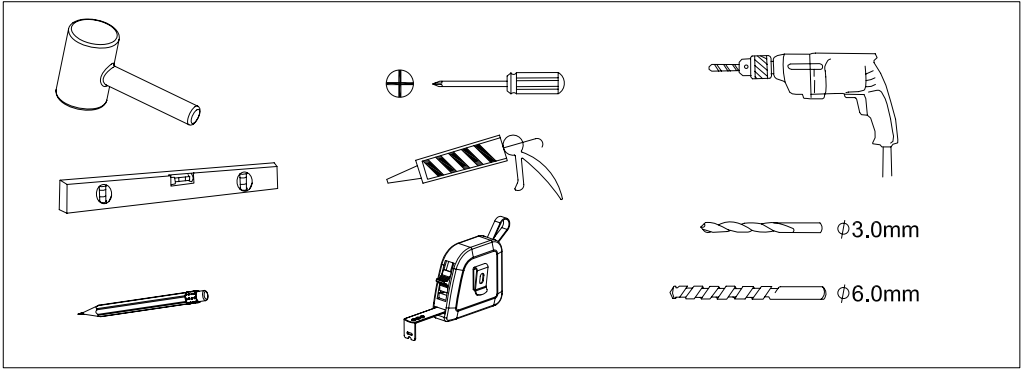

Premier zuhanyfal
HASZNÁLATI UTASÍTÁS

WC00323

PREMIER

Wellis®

Wellis®

①		AL006	X 1	⑱		PL020-L/R	X 2
②		AL006	X 1	⑲		HD024	X 1
③		AL030	X 2	⑳		PL024	X 4
④		AL031	X 2	㉑		PL016	X 2
⑤		A	X 1	㉒		PL027-L/R	X 2
⑥		JT005-03	X 1				
⑦		JT005-02	X 1				
⑧		B	X 1				
⑨		JT002-05	X 1				
⑩		AL034	X 1				
⑪		JT006-02	X 2				
⑫		ST4*10	X 10				
⑬		ST4*40	X 8				
⑭		ST4*30	X 6				
⑮		RL041	X 6				
⑯		RL007	X 2				
⑰		RL008	X 2				