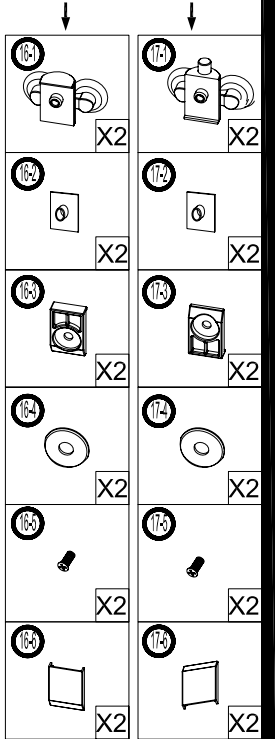

Premier zuhanyfal
HASZNÁLATI UTASÍTÁS

WC00323

PREMIER

Wellis®

Wellis®

①		AL006	X 1	⑱		PL020-L/R	X 2
②		AL006	X 1	⑲		HD024	X 1
③		AL030	X 2	⑳		PL024	X 4
④		AL031	X 2	㉑		PL016	X 2
⑤		A	X 1	㉒		PL027-L/R	X 2
⑥		JT005-03	X 1				
⑦		JT005-02	X 1				
⑧		B	X 1				
⑨		JT002-05	X 1				
⑩		AL034	X 1				
⑪		JT006-02	X 2				
⑫		ST4*10	X 10				
⑬		ST4*40	X 8				
⑭		ST4*30	X 6				
⑮		RL041	X 6				
⑯		RL007	X 2				
⑰		RL008	X 2				

1

Wellis®

	13 	X4
	18 	X2

6

		(20)	X4
		(12)	X4
		(20-1)	X4
		(20-2)	X4
		(20-3)	X4

Wellis®

CE