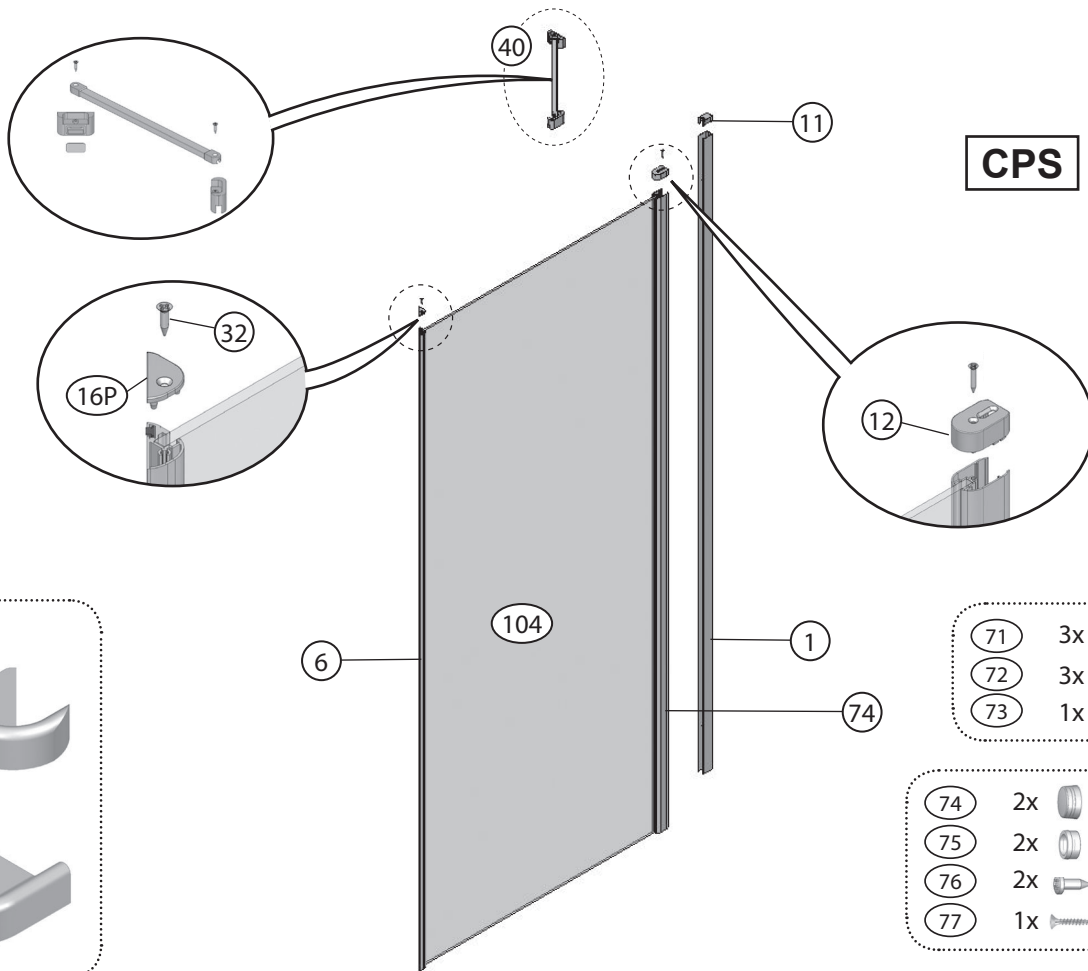

CPS

- 71 3x ø8
- 72 3x 4x40
- 73 1x ø 3 mm

- 74 2x
- 75 2x
- 76 2x ø 3,5x13 mm
- 77 1x 3,5x13