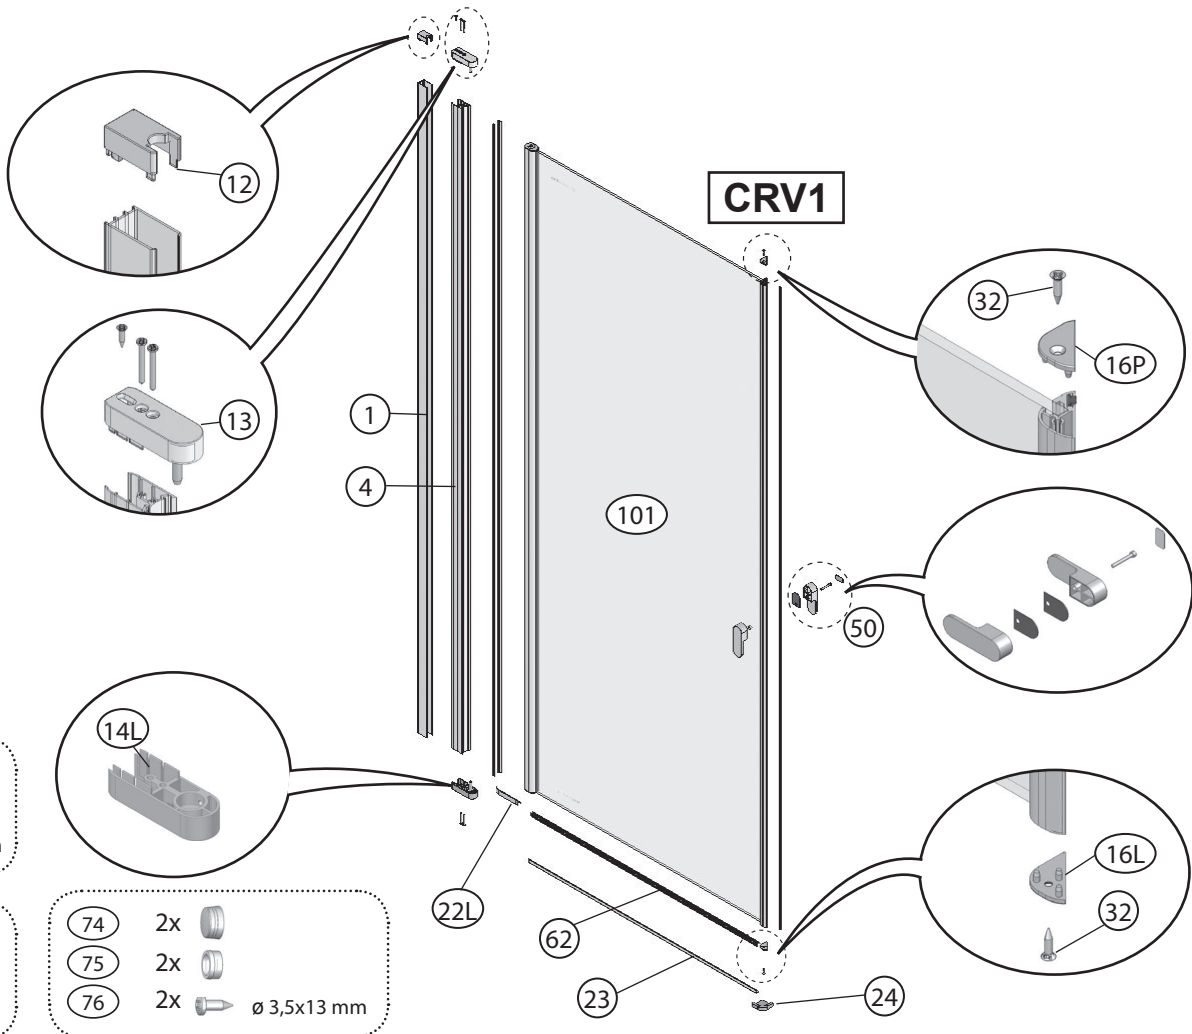

CRV1 + CPS

80, 90, 100, 80, 90, 100,

GB INSTALLATION INSTRUCTIONS

DE MONTAGEANLEITUNG

PL INSTRUKCJA MONTAŻU

HU SZERELÉSI UTASÍTÁS

RU ИНСТРУКЦИЯ ПО МОНТАЖУ

UA ІНСТРУКЦІЯ З МОНТАЖУ

BG УПЪТВАНЕ ЗА МОНТАЖ

ES INSTRUCCIONES DE MONTAJE

FR INSTRUCTIONS DE MONTAGE

RO INSTRUCȚIUNI DE MONTAJ

SK MONTÁŽNY NÁVOD

CZ MONTÁŽNÍ NÁVOD

RAVAK®

- 71 3x ø8
- 72 3x 4x40
- 73 1x ø 3 mm