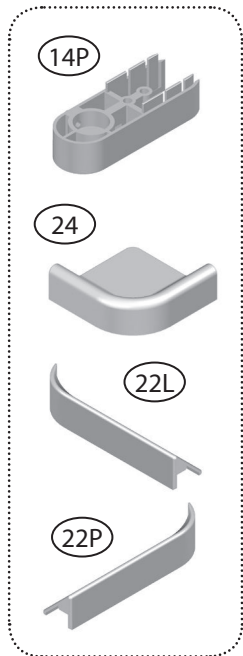

CRV1 + CPS

80, 90, 100, 80, 90, 100,

GB INSTALLATION INSTRUCTIONS

DE MONTAGEANLEITUNG

PL INSTRUKCJA MONTAŻU

HU SZERELÉSI UTASÍTÁS

RU ИНСТРУКЦИЯ ПО МОНТАЖУ

UA ІНСТРУКЦІЯ З МОНТАЖУ

BG УПЪТВАНЕ ЗА МОНТАЖ

ES INSTRUCCIONES DE MONTAJE

FR INSTRUCTIONS DE MONTAGE

RO INSTRUCȚIUNI DE MONTAJ

SK MONTÁŽNY NÁVOD

CZ MONTÁŽNÍ NÁVOD

RAVAK®

- 71 3x ø8
- 72 3x 4x40
- 73 1x ø 3 mm

- 77 1x 3,5x13
- 1x 2 mm

- 74 2x
- 75 2x
- 76 2x ø 3,5x13 mm

CPS

- 71 3x ø8
- 72 3x 4x40
- 73 1x ø 3 mm

- 74 2x
- 75 2x
- 76 2x ø 3,5x13 mm
- 77 1x 3,5x13

TYP	A1	A2	B1	B2	C	D1	D2
CPS-80 +CRV1-80	780-800	780-800	800	800	680	770	770
CPS-90 +CRV1-90	880-900	880-900	900	900	780	870	870
CPS-100+CRV1-100	980-1000	980-1000	1000	1000	880	970	970
CPS-80+CRV1-100	780-800	980-1000	800	1000	880	770	970

3 CRV1

4

CRV1

CPS 80/90 ±195 mm
CPS 100 ±245 mm