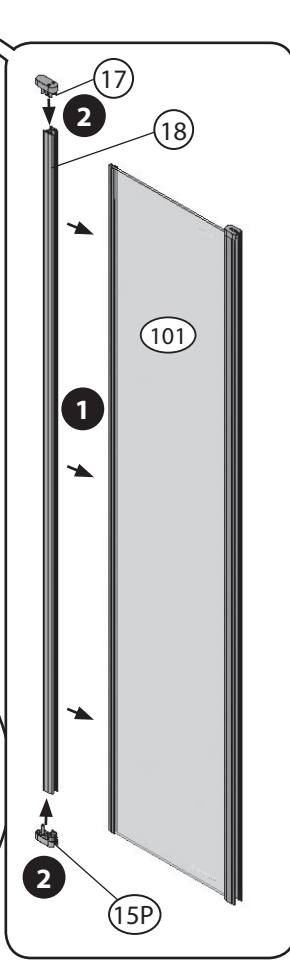

INSTRUCȚIUNI DE MONTAJ

MONTÁŽNY NÁVOD

MONTÁŽNÍ NÁVOD

- (31) 3x  3,5x6,5
- (77) 2x  3,5x13
- 1x  2 mm
- (71) 6x  ø8
- (72) 6x  4x40
- (73) 1x  ø 3 mm

- (74) 4x 
- (75) 4x 
- (76) 4x  ø 3,5x13 mm

- (16P) 
- (15P) 
- (63P) 
- (64P) 

**2**

TYP	A	C
CSD2 100	975-1005	658
CSD2 110	1075-1105	658
CSD2 120	1175-1205	658

**RIGHT**

**LEFT**

**4**

**⇒ 5**

**⇒ 9**

How to  
make right  
side door  
from one  
left side  
door.

1

5

2

6

3

7

**R**

10