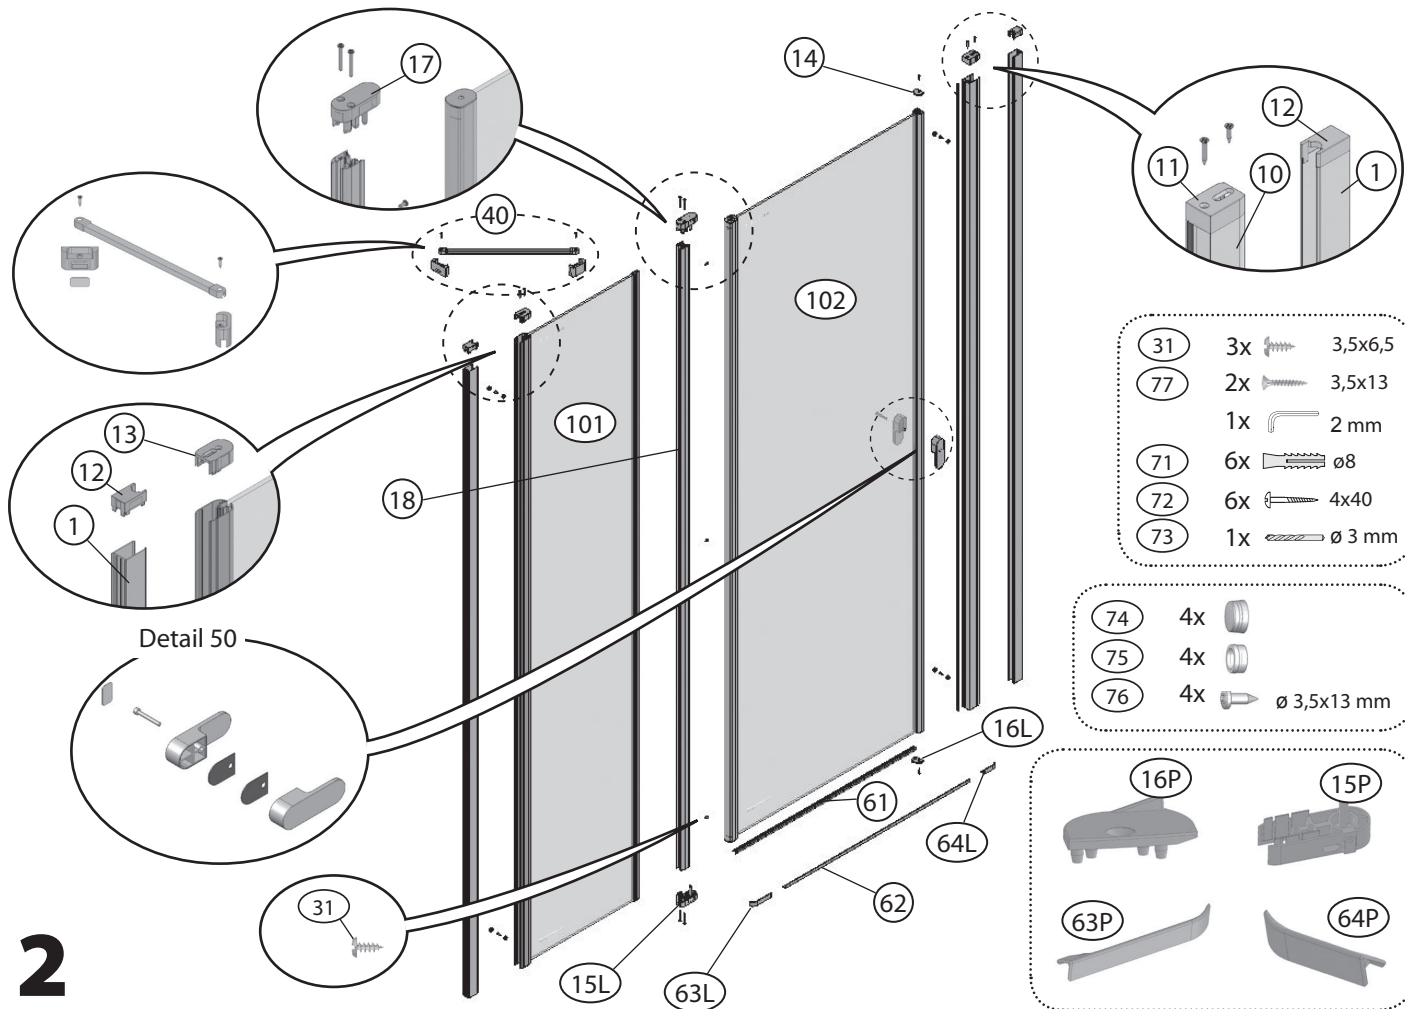

# CSD2- 100, 110, 120

INSTALLATION INSTRUCTIONS

MONTAGEANLEITUNG

INSTRUKCJA MONTAŻU

SZERELÉSI UTASÍTÁS

ИНСТРУКЦИЯ ПО МОНТАЖУ

INSTRUCCIONES DE MONTAJE

INSTRUCTIONS DE MONTAGE

INSTRUCȚIUNI DE MONTAJ

MONTÁŽNY NÁVOD

MONTÁŽNÍ NÁVOD

- (31) 3x  3,5x6,5
- (77) 2x  3,5x13
- 1x  2 mm
- (71) 6x  ø8
- (72) 6x  4x40
- (73) 1x  ø 3 mm

- (74) 4x 
- (75) 4x 
- (76) 4x  ø 3,5x13 mm

- (16P) 
- (15P) 
- (63P) 
- (64P) 

**2**

TYP	A	C
CSD2 100	975-1005	658
CSD2 110	1075-1105	658
CSD2 120	1175-1205	658

**RIGHT**

**LEFT**

**4**

**⇒ 5**

**⇒ 9**

How to  
make right  
side door  
from one  
left side  
door.