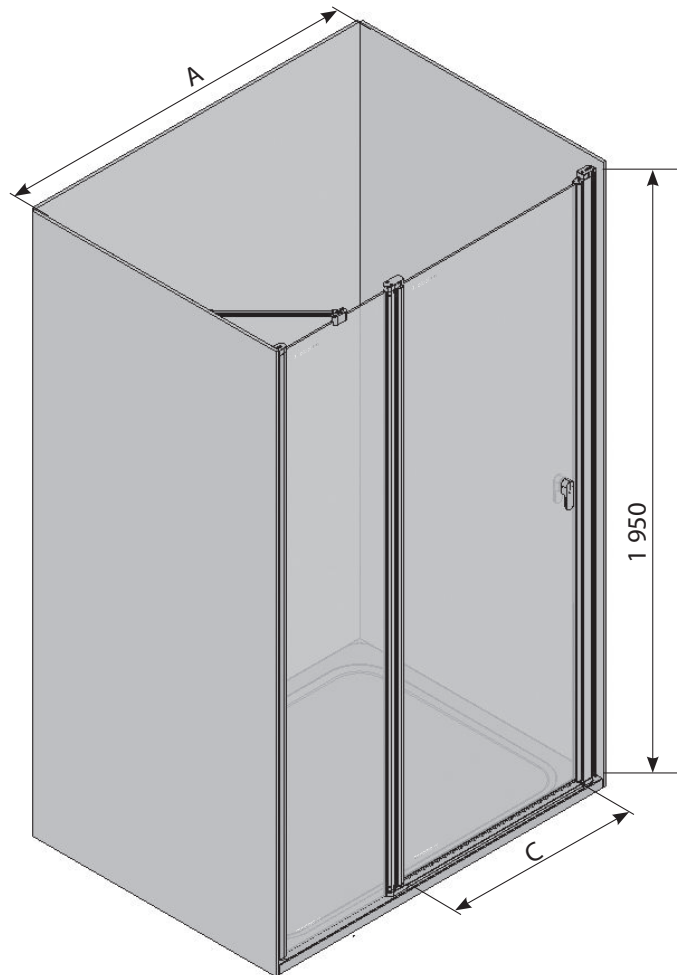

# CSD2- 100, 110, 120

INSTALLATION INSTRUCTIONS

MONTAGEANLEITUNG

INSTRUKCJA MONTAŻU

SZERELÉSI UTASÍTÁS

ИНСТРУКЦИЯ ПО МОНТАЖУ

INSTRUCCIONES DE MONTAJE

INSTRUCTIONS DE MONTAGE

**2**

TYP	A	C
CSD2 100	975-1005	658
CSD2 110	1075-1105	658
CSD2 120	1175-1205	658

**RIGHT**

**LEFT**

**4**

**⇒ 5**

**⇒ 9**

How to  
make right  
side door  
from one  
left side  
door.