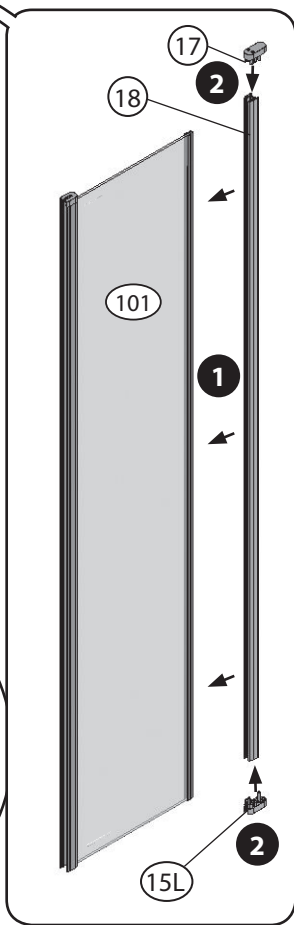

INSTRUCȚIUNI DE MONTAJ

MONTÁŽNY NÁVOD

MONTÁŽNÍ NÁVOD

- (31) 3x  3,5x6,5
- (77) 2x  3,5x13
- 1x  2 mm
- (71) 6x  ø8
- (72) 6x  4x40
- (73) 1x  ø 3 mm

- (74) 4x 
- (75) 4x 
- (76) 4x  ø 3,5x13 mm

- (16P) 
- (15P) 
- (63P) 
- (64P) 

**2**

TYP	A	C
CSD2 100	975-1005	658
CSD2 110	1075-1105	658
CSD2 120	1175-1205	658

**RIGHT**

**LEFT**

**4**

**⇒ 5**

**⇒ 9**

How to  
make right  
side door  
from one  
left side  
door.

1

5

2

6

3

7

**R**

10