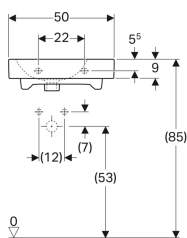

Geberit iCon mosdó dekor tállal

Példaábra

Tulajdonságok

- Mosdószekrényel kombinálható
- Aszimmetrikus

- Dekor tál behelyezve

Műszaki adatok

Alapanyag

Szsaniterkerámia

Szállítási terjedelem

- Dekor tál

Cikksz.	Szín / felület	Csapfurat	Túlfolyó	Lerakófelület	B	H	T	Dísztálca
124050000	Fehér	Középen	Látható	Jobb	50 cm	15 cm	48.5 cm	Jobb
124150000	Fehér	Középen	Látható	Bal	50 cm	15 cm	48.5 cm	Bal