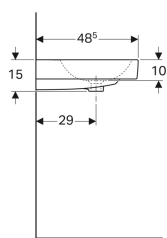

Geberit iCon mosdó dekor tállal

Példaábra

Tulajdonságok

- Mosdószekrényel kombinálható
- Aszimmetrikus

- Dekor tál behelyezve

Műszaki adatok

Alapanyag

Szsaniterkerámia

Szállítási terjedelem

- Dekor tál

Cikksz.	Szín / felület	Csapfurat	Túlfolyó	Lerakófelület	B	H	T	Dísztálca
124050000	Fehér	Középen	Látható	Jobb	50 cm	15 cm	48.5 cm	Jobb
124150000	Fehér	Középen	Látható	Bal	50 cm	15 cm	48.5 cm	Bal