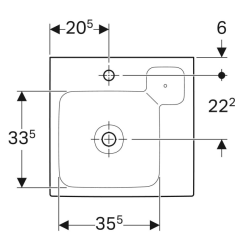

Geberit iCon mosdó dekor tállal

Példaábra

Tulajdonságok

- Mosdószekrényel kombinálható
- Aszimmetrikus

- Dekor tál behelyezve

Műszaki adatok

Alapanyag

Szsaniterkerámia

Szállítási terjedelem

- Dekor tál

Cikksz.	Szín / felület	Csapfurat	Túlfolyó	Lerakófelület	B	H	T	Dísztálca
124050000	Fehér	Középen	Látható	Jobb	50 cm	15 cm	48.5 cm	Jobb
124150000	Fehér	Középen	Látható	Bal	50 cm	15 cm	48.5 cm	Bal