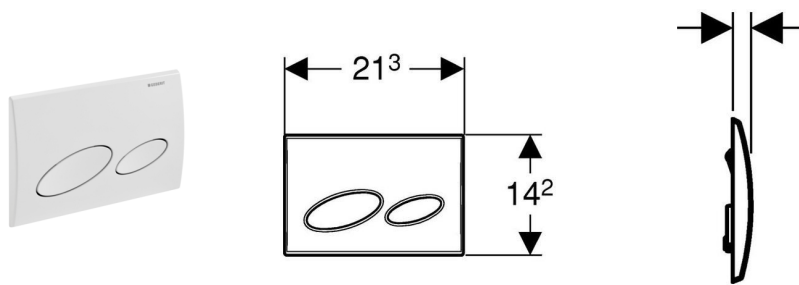

Geberit Kappa20 működtető nyomólap

felhasználási terület

- Kappa falsík alatti öblítőtartályhoz
- Felülről vagy előlről történő működtetés
- 2 mennyiségű öblítés

Műszaki adat

Működtető erő	< 20 N
Alapanyag	Műanyag

Csomag tartalma

- működtető pálcák (nyomólap alatt)
- távolságtartó rögzítőpálcák
- rögzítőanyag

cikk

Cikkszám	Szín
115.228.10.1	bahama bézs
115.228.11.1	alpin fehér
115.228.21.1	fényes króm
115.228.46.1	matt króm
115.228.CG.1	manhattan
115.228.DK.1	havasi gyopár fehér
115.228.DT.1	nemes sárgaréz (szín)
115.228.DW.1	fekete RAL 9005
115.228.EP.1	pergamon
115.228.FB.1	égisz
115.228.FR.1	csillag fehér
115.228.GM.1	szatinox