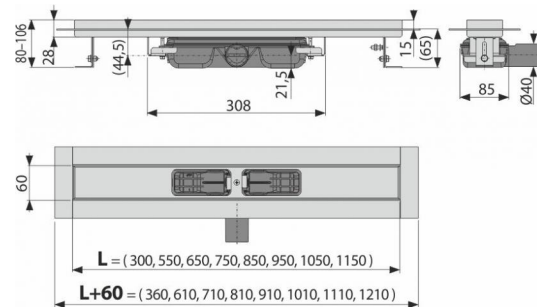

Tömör rácsokhoz, FLOOR burkolható rácsokhoz és a GAP hosszbordás rácsokhoz

Beltéri használatra

Jellemzők

- A gallér és a szifon védve van fóliával és a vályú pedig hungarocell betéttel
- A szifon anyaga: polipropilén
- Folyóka anyaga: rozsdamentes acél AISI 304, DIN 1.4301
- Mechanikusan tisztítható szifon egészen a szennyvíz csatlakozásig
- Zuhanyfolyókák rozsdamentes acélból (nemes anyagból revütlenítésel passziválással, elektrokémiai polírozással)
- A tömör rácsok behelyezéséhez – rozsdamentes acél, edzett üveg, műkö, csempe behelyezéséhez és hosszbordás rácsokhoz
- Öntapadó ragasztószalag a minőséges vízszigeteléshez
- A szifon mereven csatlakozik a folyókához – 100%-os vízszigetelés
- Szerelési magasság 65 mm-től
- Állítható magasság
- A magas átteresztő sebességet a két kamrás szifon teszi lehetővé
- 25 év garancia

Csomag tartalma

- Rögzítő készlet: Ø6×50 – 2 db, tipli Ø10 – 2 db
- Hungarocell betét a folyóka vályújához
- A folyóka gallérjának védőfóliája
- Védőfóliák a lefolyóhoz
- Öntapadó vízszigetelő szalag
- Folyóka összeszerelve a szifonnal

Rendelési szám, Logisztikai információk

| Kód | EAN | Súly (db csomagolás paletta) | Méret (db csomagolás) | Mennyiség (csomagolás paletta) |
|------------|---------------|---------------------------------------|----------------------------|-------------------------------------|
| APZ106-650 | 8595580505172 | 650 mm 3,2238 0,0000 0,0000 kg | 720×135×170 mm | 12 36 db |

| Garanciák | Vámtarifaszám | Szabványok |
|-----------|---------------|------------|
| 2/25 év | 39229000 | EN 1253 |

Műszaki adatok

- Teljes szerkezeti magasság 80-106 mm
- Minimális aljzatbeton vastagság 65 mm
- A búzzár nyomás ellenállása 575 Pa
- Szennyvízvezető cső átmérője 40 mm
- Átfolyás 35 l/min
- Terhelési osztály K3 300 kg
- Búzzár 28 mm