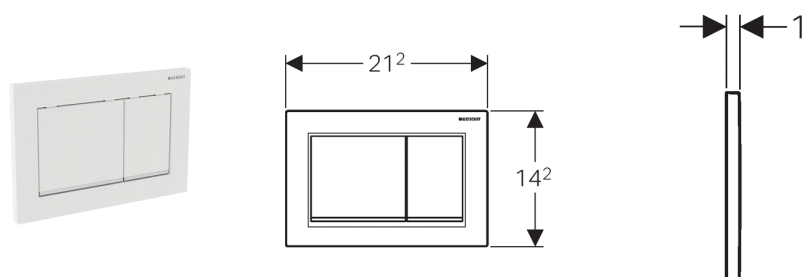

Geberit Omega30 kétmennyiségű öblítésű működtető nyomólap

Új

felhasználási terület

- 2 mennyiségű öblítés
- Nem alkalmas Twinline, Delta, Kappa, Sigma és Unica falsík alatti öblítőtartályokhoz

Jellemzők

- Előlről vagy felülről működtethető
- Hangszigetelt működtető pálcá (nyomólap alatt) gyorsan, szerszám nélkül szerelhető

Műszaki adat

Működtető erő	< 20 N
Alapanyag	Műanyag

Csomag tartalma

- nyomólap-rögzítő keret
- távolságtartó rögzítőpálcák
- működtető pálcák (nyomólap alatt)
- rögzítőanyag

cikk

Cikkszám	Szín
115.080.KJ.1	fehér / fényes króm / fehér
115.080.KH.1	magasfényű krómozott / matt króm / magasfényű krómozott
115.080.KM.1	fekete / fényes króm / fekete
115.080.KK.1	fehér / aranyozott / fehér
115.080.KL.1	fehér / matt króm / matt króm
115.080.KN.1	matt króm / fényes króm / matt króm