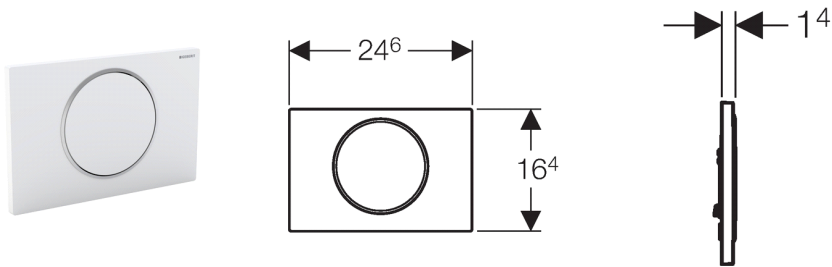

Geberit Sigma10 működtető nyomólap öblítés/stop funkcióval

felhasználási terület

- Geberit Sigma 8 cm-es vagy Sigma 12 cm-es falsík alatti öblítőtartály működtetéséhez
- Öblítés/Stop működtetés
- Előlről történő működtetés
- Nem alkalmas Twinline, Delta, Kappa, Omega és Unica falsík alatti öblítőtartályokhoz

Csomag tartalma

- nyomólap-rögzítő keret
- távolságtartó rögzítőpálcák
- működtető pálcák (nyomólap alatt)

cikk

| Cikkszám | Szín |
|--------------|---|
| 115.758.KL.5 | fehér / matt króm / matt króm |
| 115.758.KN.5 | matt króm / fényes króm / matt króm |
| 115.758.KM.5 | fekete / fényes króm / fekete |
| 115.758.KH.5 | fényes króm / matt króm / fényes króm |
| 115.758.KK.5 | fehér / aranyozott / fehér |
| 115.758.KJ.5 | fehér / fényes króm / fehér |
| 115.758.SN.5 | szálcsiszolt / fényes króm / szálcsiszolt rozsdamentes acél |