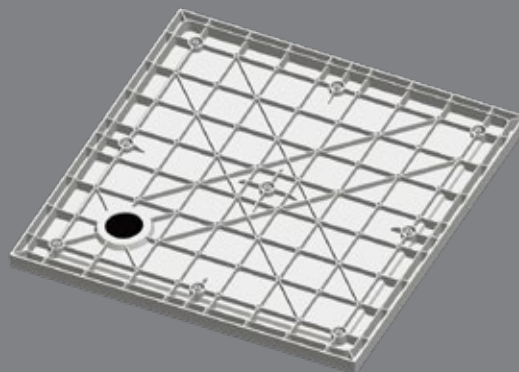

# Wellis®

Size: 900×900×40mm

WC00408