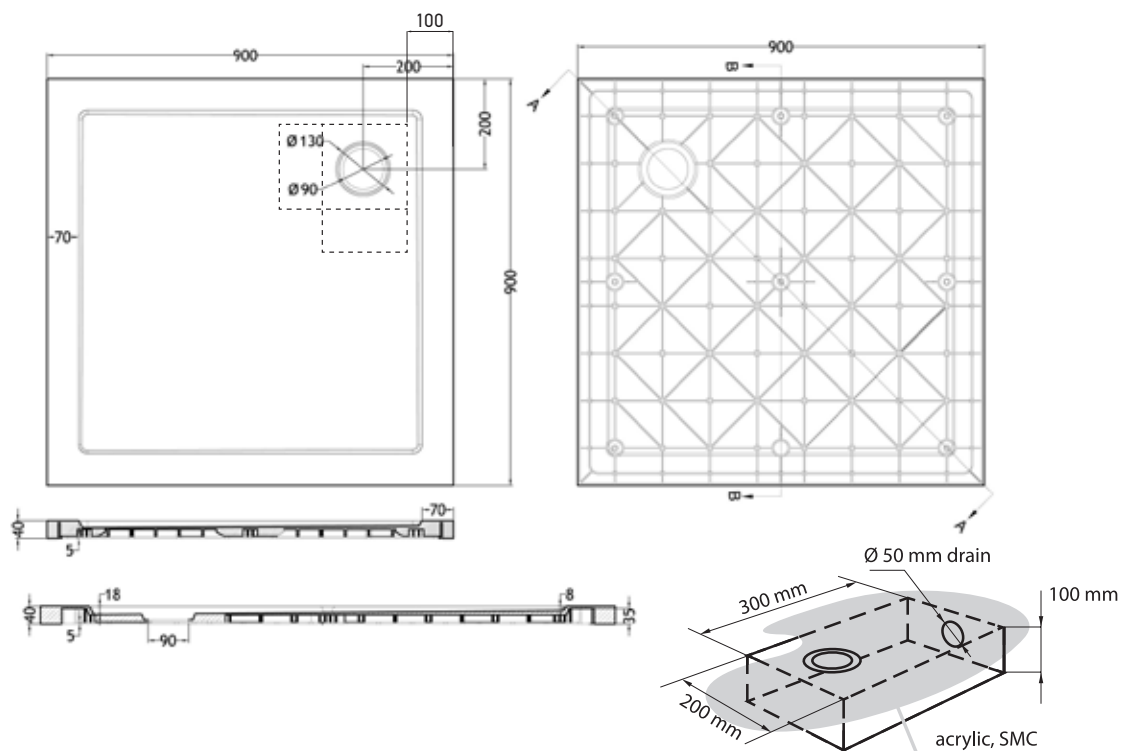

# Wellis®

Size: 900×900×40mm

WC00408