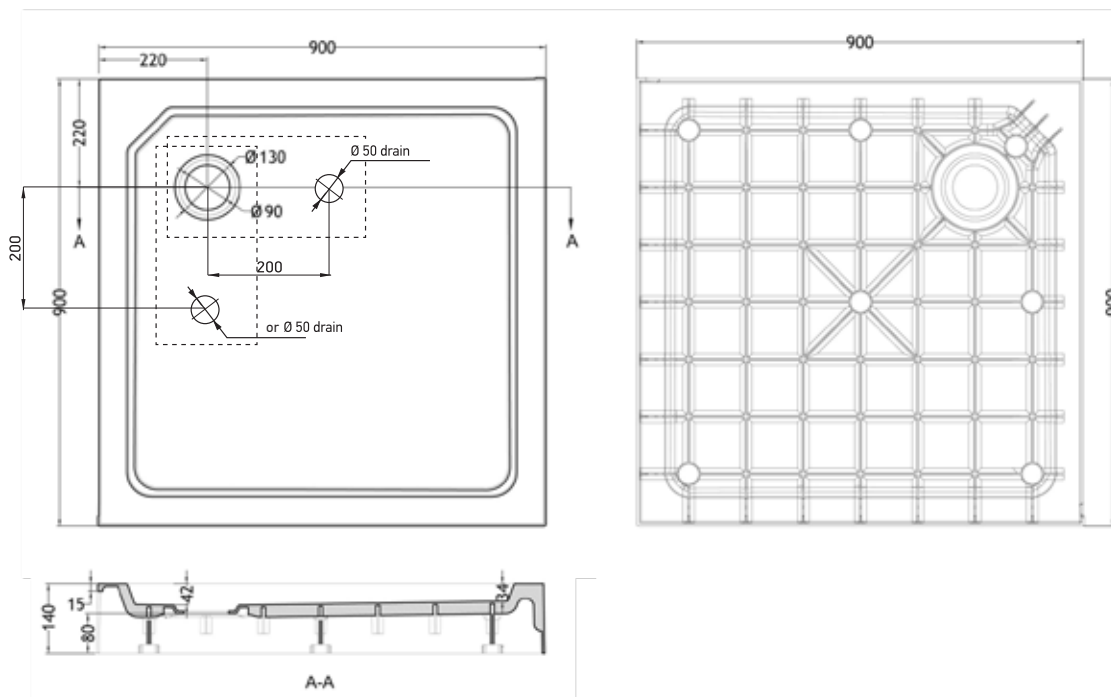

Wellis®

Size: 900×900×140mm

WC00409