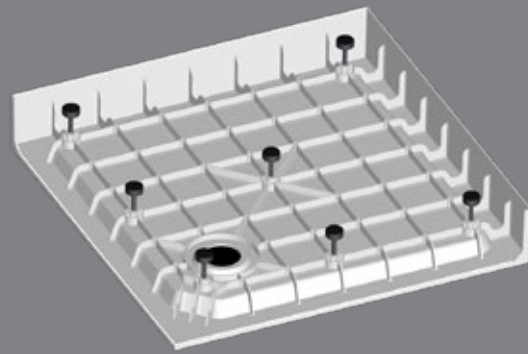

Wellis®

Size: 900×900×140mm

WC00409